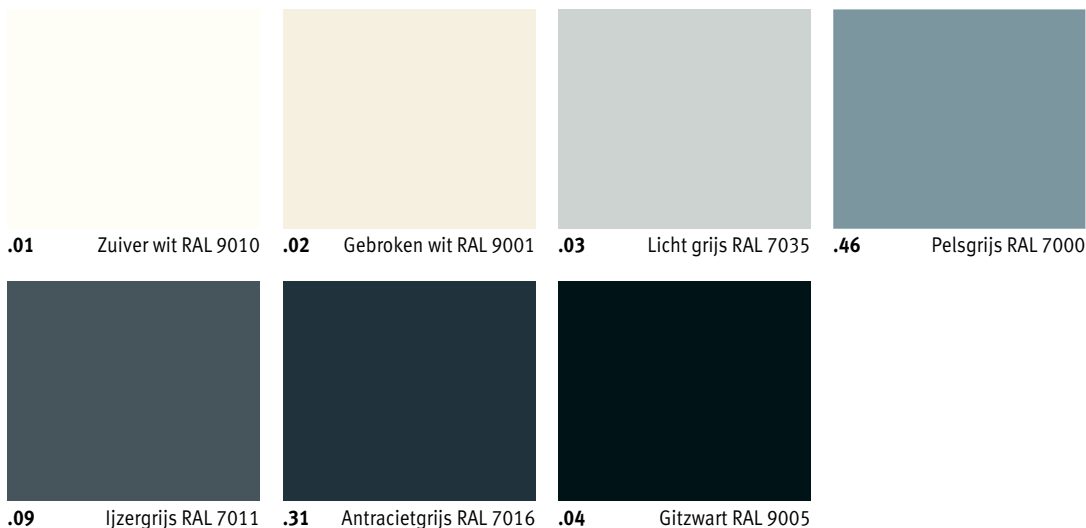

Onze roosters en kaders zijn verkrijgbaar in alle kleuren, met uitzondering van Zandstraalgrijs 001. Bij intensief gebruik (plaatsing in circulatieruimtes, bijvoorbeeld voor schuiframen en deuren) is slijtage vanzelfsprekend onvermijdelijk.

Deze kleurenkaart is met de grootste zorg samengesteld, desondanks zijn minieme afwijkingen mogelijk.

Standard

Kleurcode . 33

|Code aanvullen met 1, 2 of 3

Subtle & discrete

Kleurcode . xx

|Code aanvullen met 1, 2 of 3

Colours of nature

157 Zandsteen

158 Siena oker

159 Honinggeel

160 Chocolade

154 Zacht grijs-rose

155 Millenium rose

111 Vuurrood RAL 3000

156 Purperrood RAL 3004

150 Zacht grijs-blauw

151 Duifblauw RAL 5014

152 Gentiaanblauw RAL 5010

153 Nachtblauw

147 Zacht groen-beige

148 Bleekgroen RAL 6021

149 Smaragdgroen RAL 6001