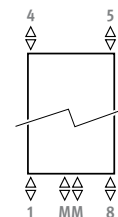

## РАЗМЕРЫ (в см)

## ПОДКЛЮЧЕНИЕ

Код:

1-я цифра = подающая

2-я цифра = обратная

Стандартное подключение:

- центральное подключение ММ снизу или сверху, направление потока влево или вправо. Также возможно использование подключения 18 или 81

Другие подключения:

При выборе другого типа подключения удалите индекс ММ из артикула (без доплаты - увеличенный срок поставки).

- верхнее подключение: дополните артикул кодом 45 или 54. Удлинительная трубка входит в стандартный комплект и подлежит монтажу в обратный контур. Всегда следует монтировать воздушный клапан в трубопровод центрального отопления.
- боковое подключение: ввести код 41 или 58
- подключение в одной точке: см. раздел "Наборы для подключения и клапаны" - набор 81 или 82. Невозможно для радиатора на ножках.
- однотрубное подключение с кодом ММ и набором для подключения 41 или 42.
- электрический нагревательный элемент и смешанное применение: см. "Компоненты и опции"