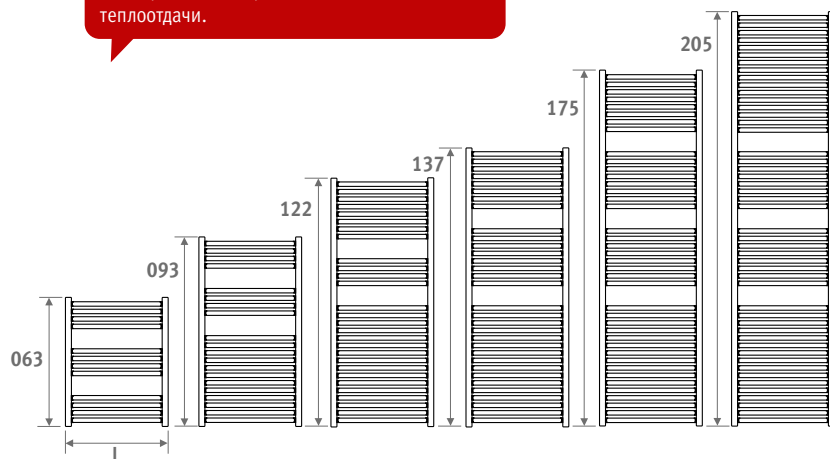

SANI RONDA

код	высота	длина	цвет	подкл.
SROW .	063	040 . XXX	/MM	
укажите код цвета —				

ватт	ватт	€	€
75/65	55/45	ст. цвет	другие

L	H 093		
050	494	255	793 953
060	581	299	848 1016

L	H 122		
040	546	281	875 1051
050	665	341	899 1079
060	784	402	937 1124

L	H 137		
040	617	316	937 1124
050	752	385	964 1157
060	887	453	1008 1207
070	1022	522	1051 1260

L	H 175		
040	766	389	1110 1332
050	931	473	1144 1374
060	1097	558	1196 1433
070	1262	642	1252 1503
080	1428	726	1310 1574

L	H 205		
060	1314	665	1386 1661
070	1509	764	1460 1754
080	1705	864	1538 1845

Тепловая мощность соответствует EN442 при комнатной температуре 20°C

Классическая вешалка для полотенец. Сочетание строгого нестареющего дизайна и высокой теплоотдачи.