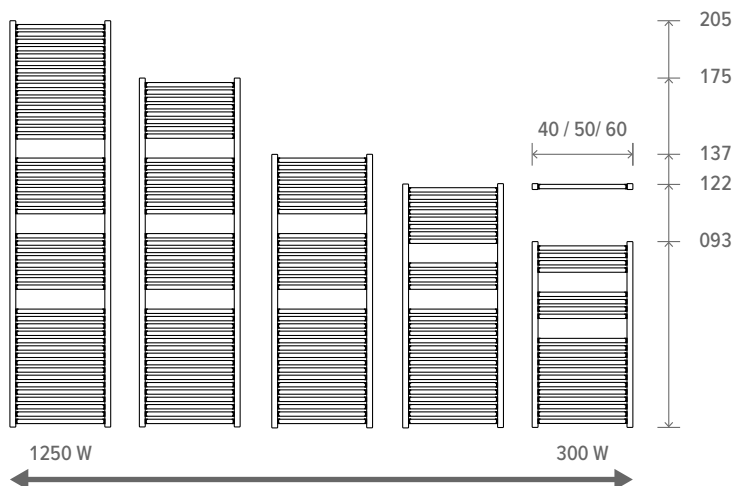

ECOdesign 2018
compliant

код	высота	длина	цвет
SEDW .	093	040 .	233

	ватт	€
L H 093		
040	300	876
050	500	894
L H 122		
040	500	977
050	750	999
L H 137		
040	500	1038
050	750	1064
060	1000	1109
L H 175		
040	750	1210
050	1000	1243
060	1000	1294
L H 205		
060	1250	1486

ОПЦИЯ ДИСТАНЦИОННОЕ УПРАВЛЕНИЕ

Код	€
9096.020101	59

РАСПОЛОЖЕНИЕ ЭЛЕКТРИЧЕСКОГО РАДИАТОРА В ВАННОЙ КОМНАТЕ

Электрический радиатор класса изоляции II может быть установлен в зоне А. Розетка должна быть расположена на высоте не менее 25 см над полом. Радиатор монтируется всегда выше адаптера розетки. В зоне В электрический радиатор класса изоляции II может быть подключен к электросети через розетку, расположенную в зоне В. Устройство должно быть собрано и подключено квалифицированным монтажником в соответствии с инструкциями по установке и действующими местными и национальными правилами.