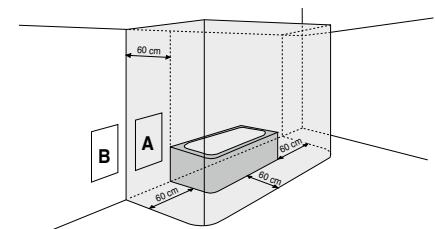

РАСПОЛОЖЕНИЕ ЭЛЕКТРИЧЕСКОГО РАДИАТОРА В ВАННОЙ КОМНАТЕ

Электрический радиатор класса изоляции II может быть установлен в зоне А. Розетка должна быть расположена на высоте не менее 25 см над полом. Радиатор монтируется всегда выше адаптера розетки. В зоне В электрический радиатор класса изоляции II может быть подключен к электросети через розетку, расположенную в зоне В. Устройство должно быть собрано и подключено квалифицированным монтажником в соответствии с инструкциями по установке и действующими местными и национальными правилами.