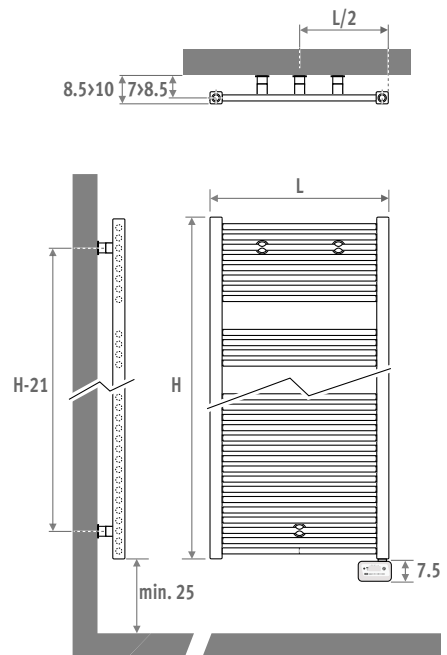

jaga

CLIMATE DESIGNERS

Отопление

SANI ELECTRIC € 2024.RU

€.RU 01/2024

РАЗМЕРЫ (в см)

ДОСТАВКА

- настенное крепление
- Круглые, горизонтальные излучающие трубки $\varnothing 22$ мм
- Вертикальные, стальные коллекторы квадратного сечения 35 мм x 35 мм
- Встроенный электронагреватель с монтажной регулировкой
- Кабель белого цвета 1.2 м с литой вилкой
- Предварительно заполненный теплоносителем

ECOdesign 2018
compliant

код	высота	длина	цвет
SEDW .	093	040 .	233

	ватт	€
L H 093		
040	300	876
050	500	894
L H 122		
040	500	977
050	750	999
L H 137		
040	500	1038
050	750	1064
060	1000	1109
L H 175		
040	750	1210
050	1000	1243
060	1000	1294
L H 205		
060	1250	1486