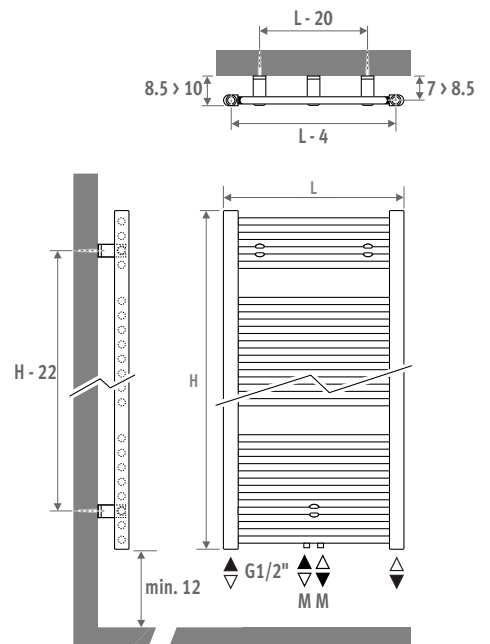

РАЗМЕРЫ (в см)

BASIC

ДОСТАВКА

- нижние подключения: центральное ММ и 18/81
- настенное крепление
- хромированный клапан для выпуска воздуха и 3 заглушки G1/2"

ЦВЕТА

Экологически чистое, обладающее высокой устойчивостью к царапинам и ультрафиолетовому излучению порошковое покрытие.

Стандартные цвета:

- дорожный белый RAL 9016 (233), гладкая
- глянцевая поверхность.

ПОДКЛЮЧЕНИЕ

Код:

1-я цифра = подающая

2-я цифра = обратная

Стандартное подключение:

- центральное подключение ММ снизу или сверху, направление потока влево или вправо. Также возможно использование подключения 18 или 81.
- подключение в одной точке: см. раздел "Наборы для подключения и клапаны" - набор 81 или 82.
- однотрубное подключение с кодом ММ и набором для подключения 41 или 42.

Другие подключения (без доплаты):

При назначении другого подключения код ММ остается.

- верхнее подключение: дополните артикул кодом 45 или 54. Удлинительная трубка входит в стандартный комплект и подлежит монтажу в обратный контур. Всегда следует монтировать воздушный клапан в трубопровод центрального отопления.
- электрический нагревательный элемент и смешанное применение: см. "Компоненты и опции"