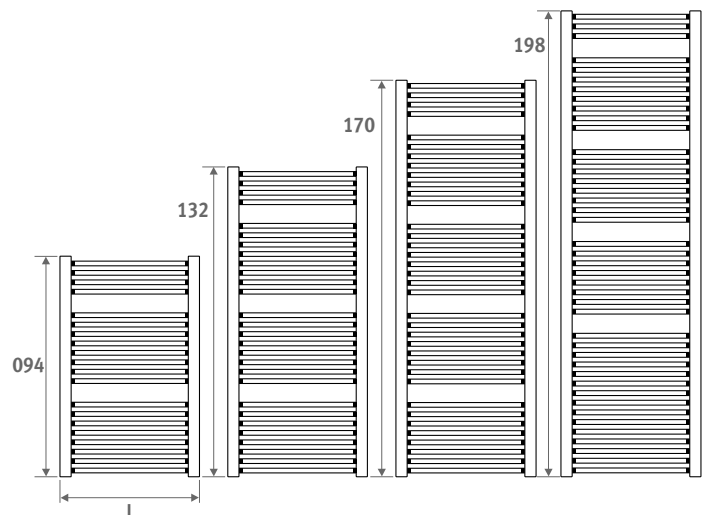

КОМПЛЕКТЫ ПОДКЛЮЧЕНИЯ

Набор для подключения в стену с клапаном Deco-Pro

TRV головка и концевки входят в комплект поставки.

set 48 МАТОВАЯ НЕРЖАВЕЮЩАЯ СТАЛЬ €

CODE.PW3.PS.1... 348

set 41 ХРОМ €

CODE.PW3.AW.1... 147

CODE.PW3.AC.1... 166

введите код концевок

Трубы стальные прецизионные 15/1 115

Трубы стальные прецизионные 16/1 116

Трубы стальные прецизионные 18/1 118

Металлопластиковая труба 16/2 316

Металлопластиковая труба 18/2 318

Другие варианты подключения

Все опции подключения и техническая информация: см. главу "Комплекты для подключения и клапаны".

Электронагреватель см. стр. 382

SANI BASIC

BASIC

код высота длина цвет подкл.
SBAW . 094 050 . XXX /MM
укажите код цвета

	ватт 75/65	ватт 55/45	€ ст. цвет
L H 094			
050	427	223	670
L H 132			
050	605	315	819
060	706	368	864
L H 170			
050	775	402	971
060	906	472	1018
L H 198			
060	1081	563	1144
075	1317	689	1241

Тепловая мощность соответствует EN442 при комнатной температуре 20°C

SANI BASIC