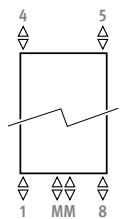

НОВИНКА
Стандартное подключение ММ

РАЗМЕРЫ (в см)

BASIC

ДОСТАВКА

- нижние подключения: центральное ММ и 18/81
- настенное крепление
- хромированный клапан для выпуска воздуха и 3 заглушки G1/2"

ЦВЕТА

Экологически чистое, обладающее высокой устойчивостью к царапинам и ультрафиолетовому излучению порошковое покрытие.

Стандартные цвета:

- дорожный белый RAL 9016 (233), гладкая
- глянцевая поверхность.

ПОДКЛЮЧЕНИЕ

Код:

1-я цифра = подающая

2-я цифра = обратная

Стандартное подключение:

- центральное подключение ММ снизу или сверху, направление потока влево или вправо. Также возможно использование подключения 18 или 81.
- подключение в одной точке: см. раздел "Наборы для подключения и клапаны" - набор 81 или 82.
- однотрубное подключение с кодом ММ и набором для подключения 41 или 42.

Другие подключения (без доплаты):

При назначении другого подключения код ММ остается.

- верхнее подключение: дополните артикул кодом 45 или 54. Удлинительная трубка входит в стандартный комплект и подлежит монтажу в обратный контур. Всегда следует монтировать воздушный клапан в трубопровод центрального отопления.
- электрический нагревательный элемент и смешанное применение: см. "Компоненты и опции"