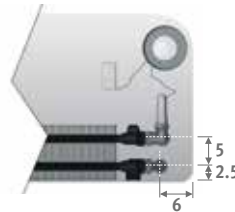

### Подключение в стену внутри корпуса

код высота длина тип цвет подкл.  
**PLAW. 035 060 10 . XXX /WR /TIB /...**  
 Укажите код цвета  
 В стену, справа /WR  
 В стену, слева /WL  
 Всегда 2-трубное /TIB  
 Введите код концовок: см. стр. 324