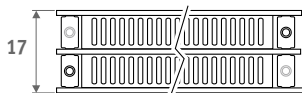

Горизонтальная модель: см. стр. 68.
Вертикальная модель: см. стр. 112.

PANEL PLUS НАПОЛЬНЫЕ высота 18 см,
темно-серый цвет 001

PANEL PLUS НАПОЛЬНЫЕ

PANEL PLUS НАПОЛЬНЫЕ

РАЗМЕРЫ (в см)

PANEL PLUS НАПОЛЬНЫЕ

- стандартное подключение
- варианты подключения

H	12	18	>18
B	7.5	10 > 13	12 > 17

Тип 22

Тип 34

РАДИАТОР СО СКАМЬЕЙ

L	T	S*	V*
120	99.0	2	2
160	69.5	3	2
200	89.5	3	2
240	109.5	3	3
280	86.5	4	3

* S = Количество опор, V = Количество ножек

ДОСТАВКА

Стандартная поставка