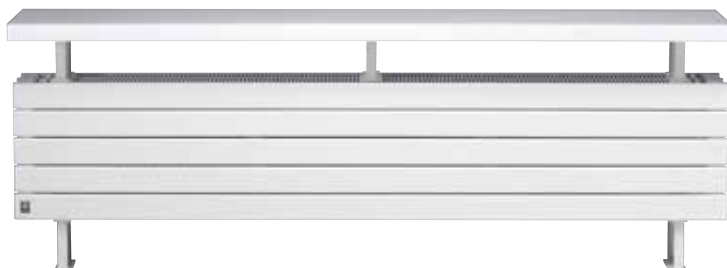

L	H 031	Тип	ватт	ватт	€	€
			75/65	55/45	ст. цвет	другие
060	22	571	284	1043	1249	
	34	1018	481	1639	1966	
080	22	761	379	1171	1405	
	34	1357	641	1836	2203	
100	22	951	474	1298	1557	
	34	1697	802	2034	2437	
120	22	1142	569	1409	1692	
	34	2036	962	2229	2675	
140	22	1332	663	1545	1854	
	34	2375	1122	2425	2911	
160	22	1522	758	1663	1994	
	34	2715	1283	2625	3149	
180	22	1713	853	1786	2142	
	34	3054	1443	2821	3385	
200	22	1903	948	1907	2290	
	34	3393	1603	3020	3622	
220	22	2093	1042	2071	2484	
	34	3733	1763	3257	3910	
240	22	2283	1137	2192	2631	
	34	4072	1924	3454	4146	
260	22	2474	1232	2320	2785	
	34	4411	2084	3653	4384	
280	22	2664	1327	2449	2940	
	34	4751	2244	3849	4621	
300	22	2854	1421	2575	3091	
	34	5090	2404	4046	4857	

Тепловая мощность соответствует EN442 при комнатной температуре 20°C

Свободностоящий радиатор Panel Plus доступен высотой от 6 см до 31 см и длиной от 60 см до 460 см. См.: www.jaga.com

PANEL PLUS РАДИАТОР СО СКАМЬЕЙ

Скамья не входит в комплект поставки.

код высота длина тип цвет подкл.
PPHF . 031 120 34 . XXX /18 /BE
укажите код цвета —

L	H 031	Тип	ватт	ватт	€	€
			75/65	55/45	ст. цвет	другие
120	34	2199	1149	2320	2785	
160	34	2932	1532	2752	3301	
200	34	3665	1915	3144	3775	
240	34	4398	2298	3583	4298	
280	34	5131	2681	4012	4816	

Скамья не входит в комплект поставки.

Тепловая мощность соответствует EN442 при комнатной температуре 20°C