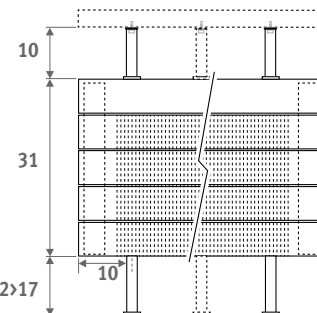

Горизонтальная модель: см. стр. 68.
Вертикальная модель: см. стр. 112.

PANEL PLUS НАПОЛЬНЫЕ высота 18 см,
темно-серый цвет 001

PANEL PLUS НАПОЛЬНЫЕ

PANEL PLUS НАПОЛЬНЫЕ

РАЗМЕРЫ (в см)

PANEL PLUS НАПОЛЬНЫЕ

- стандартное подключение
- варианты подключения

H	12	18	>18
B	7.5	10 > 13	12 > 17

Тип 22

Тип 34

РАДИАТОР СО СКАМЬЕЙ

L	T	S*	V*
120	99.0	2	2
160	69.5	3	2
200	89.5	3	2
240	109.5	3	3
280	86.5	4	3

* S = Количество опор, V = Количество ножек

ДОСТАВКА

Стандартная поставка