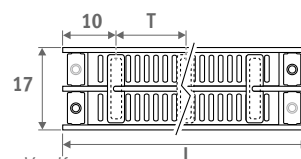

H	12	18	>18
B	7.5	10 > 13	12 > 17

Тип 22

Тип 34

РАДИАТОР СО СКАМЬЕЙ

L	T	S*	V*
120	99.0	2	2
160	69.5	3	2
200	89.5	3	2
240	109.5	3	3
280	86.5	4	3

* S = Количество опор, V = Количество ножек

ДОСТАВКА

Стандартная поставка