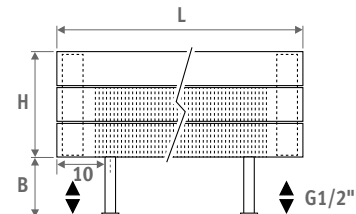

Горизонтальная модель: см. стр. 68.
Вертикальная модель: см. стр. 112.

PANEL PLUS НАПОЛЬНЫЕ высота 18 см,
темно-серый цвет 001

PANEL PLUS НАПОЛЬНЫЕ

PANEL PLUS НАПОЛЬНЫЕ

РАЗМЕРЫ (в см)

PANEL PLUS НАПОЛЬНЫЕ

- стандартное подключение
- варианты подключения

H	12	18	>18
B	7.5	10 > 13	12 > 17

Тип 22

Тип 34

РАДИАТОР СО СКАМЬЕЙ

L	T	S*	V*
120	99.0	2	2
160	69.5	3	2
200	89.5	3	2
240	109.5	3	3
280	86.5	4	3

* S = Количество опор, V = Количество ножек

ДОСТАВКА

Стандартная поставка