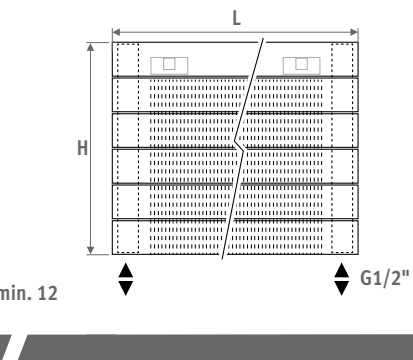

PANEL PLUS ГОРИЗОНТАЛЬНЫЕ

РАЗМЕРЫ (в см)

- стандартное подключение
- варианты подключения