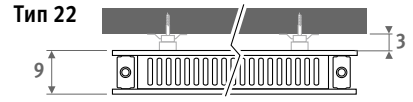

PANEL PLUS ГОРИЗОНТАЛЬНЫЕ

РАЗМЕРЫ (в см)

- стандартное подключение
- варианты подключения