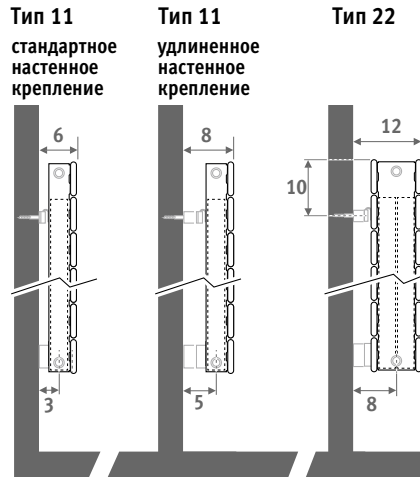

PANEL PLUS ГОРИЗОНТАЛЬНЫЕ

РАЗМЕРЫ (в см)

- стандартное подключение
- варианты подключения