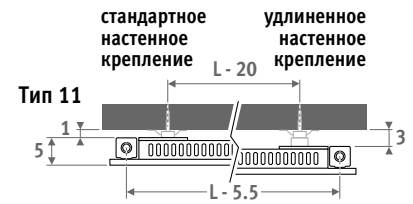

PANEL PLUS ГОРИЗОНТАЛЬНЫЕ

РАЗМЕРЫ (в см)

- стандартное подключение
- варианты подключения