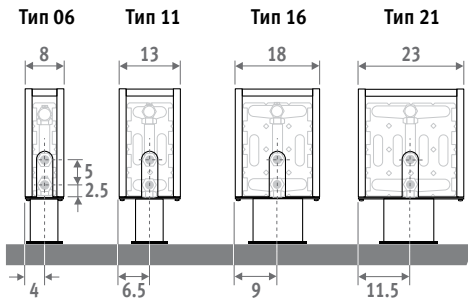

ВЫСОТА 023 / 028