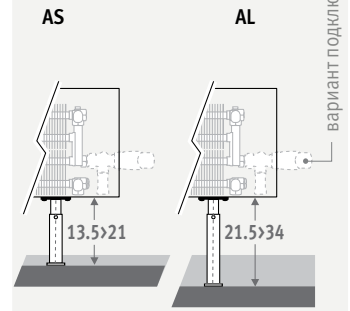

РЕГУЛИРУЕМЫЕ НОЖКИ

для установки в бетонные полы