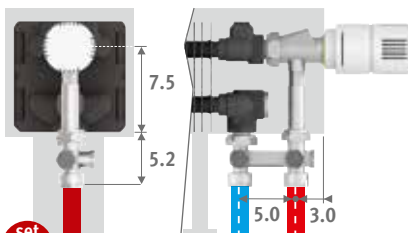

### ПОДКЛЮЧЕНИЕ

Стандартное подключение: Высота 008: двустороннее подключение, поток влево или вправо  
 Другие высоты: концевое подключение слева или справа  
 Невозможно подключение в стену изнутри корпуса поскольку на корпусе имеется сплошная задняя панель.

## КОМПЛЕКТЫ ПОДКЛЮЧЕНИЯ

**Jaga H-вентиль для напольной модели Mini высотой 013/023/028 однотрубный и двухтрубный**

TRV головка и концовки 3/4" Евроконус входят в комплект поставки.

**set 104 КОД 1-ТРУБНОЕ/2-ТРУБНОЕ €**