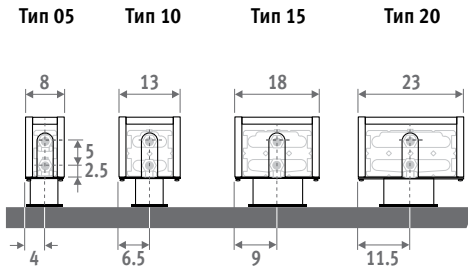

MINI НАПОЛЬНЫЙ

РАЗМЕРЫ (в см)

ВЫСОТА 008

ВЫСОТА 013

ВЫСОТА 023 / 028

ФИКСИРОВАННЫЕ НОЖКИ

для установки в чистовые полы

РЕГУЛИРУЕМЫЕ НОЖКИ

для установки в бетонные полы

КОД ЗАКАЗА ФИКСИРОВАННЫЕ НОЖКИ

код высота длина тип цвет ножки
MINF . 008 060 09 . XXX /XX
укажите код цвета
FS: фиксированные ножки, высота 6.5 см (только для высоты 008 и 013)
FM: фиксированные ножки, высота 10 см
FL: фиксированные ножки, высота 12 см

КОД ЗАКАЗА РЕГУЛИРУЕМЫЕ НОЖКИ

код высота длина тип цвет ножки
MINF . 008 060 09 . XXX /XX
укажите код цвета
AS: регулируемые ножки, высота 13.5 - 21 см
AL: регулируемые ножки, высота 21.5 - 34 см

Также доступна настенная модель Mini для мест под окном с низким подоконным блоком. См. стр. 56.

ДОСТАВКА

Один специалист может легко смонтировать радиатор.
Стандартная поставка:
- теплообменник Low-H₂O, воздушный клапан 1/8" и заглушка 1/2"
- цельный корпус, подключение слева или справа
- ножки такого же цвета, что и радиатор

ЦВЕТА

Экологически чистое, обладающее высокой устойчивостью к царапинам и ультрафиолетовому излучению покрытие.
Стандартные цвета:
- дорожный белый RAL 9016 (133), приятный на ощупь слегка текстурный матовый лак
- темно-серый цвет (001), тонко текстурированный металллик
- почти чёрный RAL 7021 (145) Soft touch: матовый лак с тонкой текстурой, блеск < 10%
Другие цвета: см. таблицу цветов на стр. 433-435.

ПОДКЛЮЧЕНИЕ

Стандартное подключение: Высота 008: двустороннее подключение, поток влево или вправо
Другие высоты: концевое подключение слева или справа
Невозможно подключение в стену изнутри корпуса поскольку на корпусе имеется сплошная задняя панель.