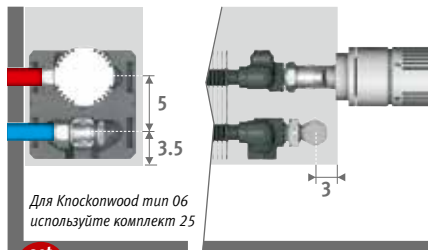

КОМПЛЕКТЫ ПОДКЛЮЧЕНИЯ

Вплотную к стене, подключение полностью закрыто кожухом

TRV головка и концевки 3/4" Евроконус входят в комплект поставки.

Для Knoskonwood тип 06 используйте комплект 25

set 225

КОД 2-ТРУБНОЕ