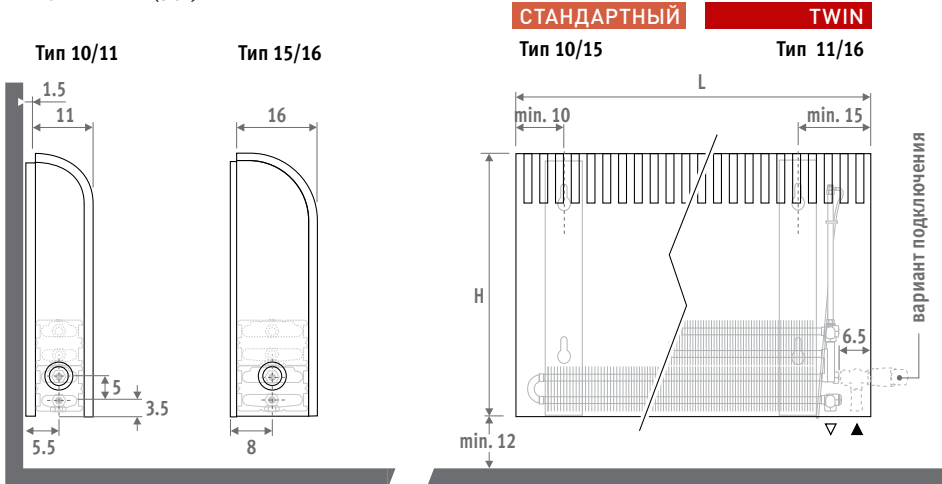

design award
winner

KNOCKONWOOD

РАЗМЕРЫ (в см)

ДОСТАВКА

Поставляется в картонной коробке, которая также может быть использована в качестве защиты радиатора во время отделочных работ.

Стандартная поставка:

- теплообменник Low-H₂O с настенными кронштейнами и крепежным комплектом, удлиненный воздушный клапан 1/8" и заглушка 1/2"
- цельный корпус с деревянной крышкой, выполненной из высококачественного шпона, и металлическими боковыми панелями серого цвета с пескоструйной обработкой (001)
- заглушка на отверстие вместо клапана выполнена с визуальным эффектом нержавеющей стали

ВИДЫ КОЖУХОВ

Деревянные панели покрыты устойчивым к царапинам полиуретановым лаком, матовым, со степенью блеска 40%. Высокая устойчивость к ультрафиолетовому излучению.

поставка со склада

Высота 055 см. Длина 060 и 140 см.