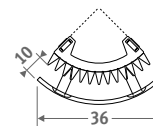

ДОПОЛНИТЕЛЬНЫЕ ОПЦИИ

Полотенцедержатель из хромированного алюминия

Вешалка состоит из полотенецдержателя и 5 крючков для одежды.

Код	€
Вешалка для полотенец	
9087.043466	334