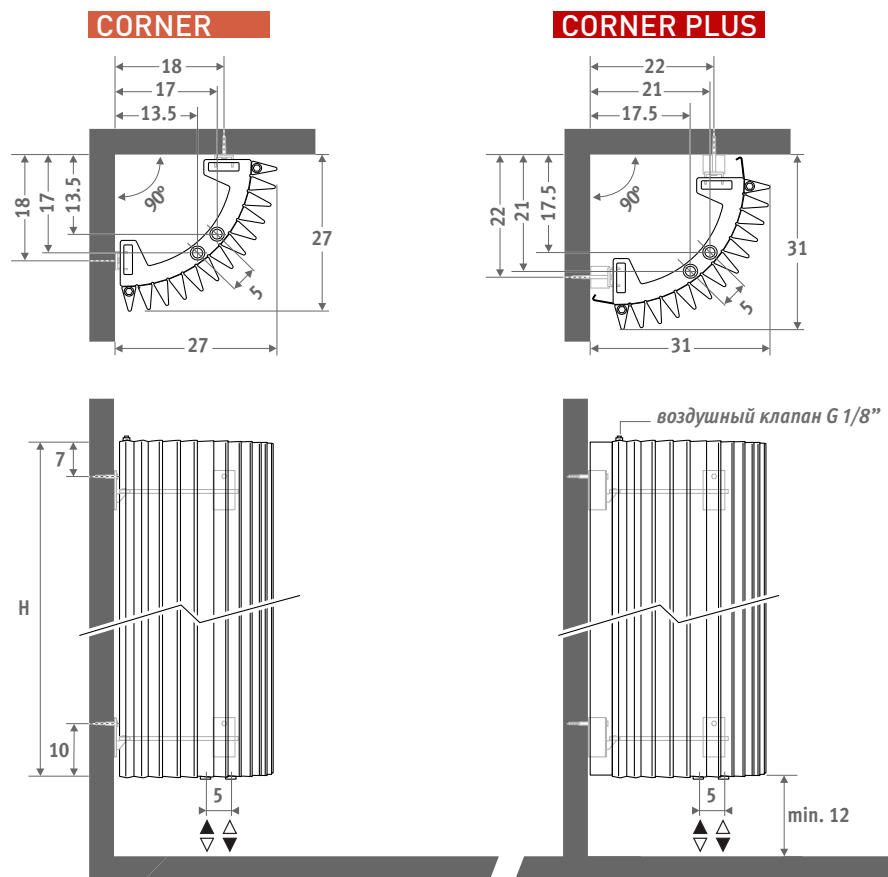

# IGUANA CORNER

РАЗМЕРЫ (в см)