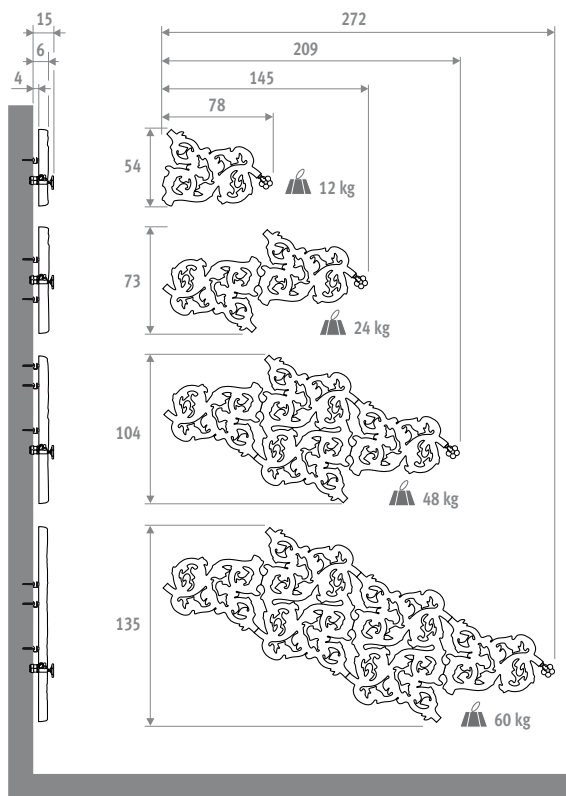

## РАЗМЕРЫ (в см)

Радиатор Heatwave может крепиться в любом положении.

код	модель	цвет
HEAW . 001	OS	XXX
укажите код цвета		

Модель	ватт 75/65	ватт 55/45	€ ст. цвет	€ другие
OS	232	125		
OM	430	234		
OL	820	446		по запросу
XL	1255	704		