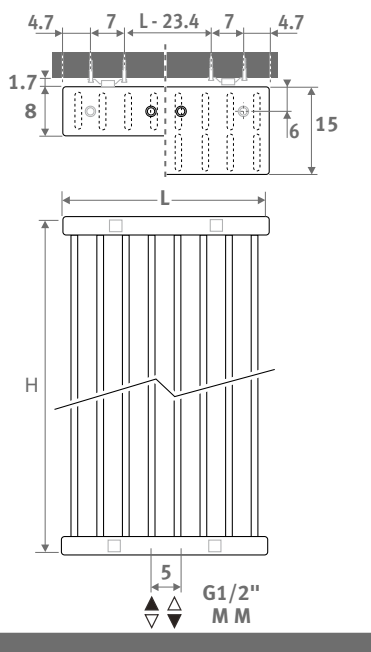

DECO SPACE

РАЗМЕРЫ (в см)

○ стандартное подключение

○ варианты подключения

ОДИНАРНЫЙ ДВОЙНОЙ

ДОСТАВКА

- центральное подключение ММ снизу
- настенное крепление
- хромированный воздушный клапан и заглушка 1/2"

ЦВЕТА

Экологически чистое, обладающее высокой устойчивостью к царапинам и ультрафиолетовому излучению порошковое покрытие.

Стандартные цвета:

- дорожный белый RAL 9016 (333), гладкая матовая поверхность
- темно-серый цвет (001), тонко текстурированный металллик
- почти чёрный RAL 7021 (145) Soft touch: матовый лак с тонкой текстурой, блеск < 10%

Другие цвета: см. таблицу цветов на стр. 433-435.

ПОДКЛЮЧЕНИЕ

Код:

1-я цифра = подающая

2-я цифра = обратная

Стандартное подключение:

центральное подключение ММ снизу или сверху, направление потока влево или вправо.

Другие подключения (без доплаты):

- нижнее подключение: введите код 18 или 81
- верхнее подключение: введите код 45 или 54
- боковое подключение: укажите 32, 67, 41 или 58 вместо ММ. Код 32 или 67 не подходит для модели перпендикулярной к стене (SVSS/SVDS)!
- Перекрестное подключение: введите код 51 или 48

КОМПЛЕКТЫ ПОДКЛЮЧЕНИЯ

Подключение в стену посредством клапана Deco-Pro

TRV головка и концевки входят в комплект поставки.

set	МАТОВАЯ НЕРЖАВЕЮЩАЯ СТАЛЬ	€
48	CODE.PW3.PS.1...	348
set	ХРОМ	€
41	CODE.PW3.AW.1...	147
	CODE.PW3.AC.1...	166

введите код концевок

Трубы стальные прецизионные 15/1	115
Трубы стальные прецизионные 16/1	116
Трубы стальные прецизионные 18/1	118
Металлопластиковая труба 16/2	316
Металлопластиковая труба 18/2	318

Другие подключения:

Все опции подключения и техническая информация: см. главу "Комплекты для подключения и клапаны".