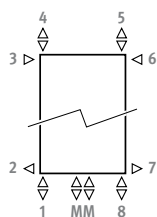

### ПОДКЛЮЧЕНИЕ

Код:

1-я цифра = подающая

2-я цифра = обратная

Стандартное подключение:

центральное подключение ММ снизу или сверху, направление потока влево или вправо.

Другие подключения (без доплаты):

- нижнее подключение: введите код 18 или 81
- верхнее подключение: введите код 45 или 54
- боковое подключение: укажите 32, 67, 41 или 58 вместо ММ. Код 32 или 67 не подходит для модели перпендикулярной к стене (SVSS/SVDS)!
- Перекрестное подключение: введите код 51 или 48