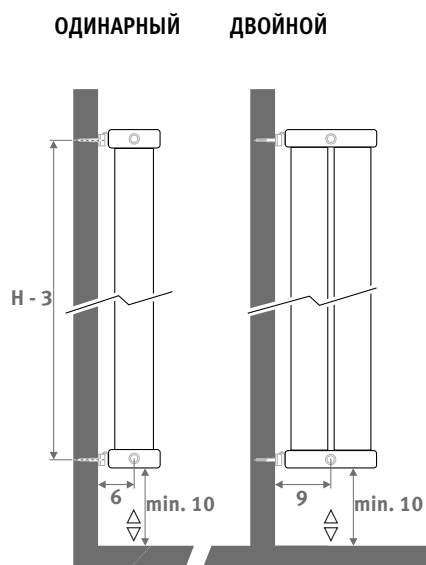

DECO SPACE

РАЗМЕРЫ (в см)

○ стандартное подключение

○ варианты подключения

ОДИНАРНЫЙ ДВОЙНОЙ

ДОСТАВКА

- центральное подключение ММ снизу
- настенное крепление
- хромированный воздушный клапан и заглушка 1/2"

ЦВЕТА

Экологически чистое, обладающее высокой устойчивостью к царапинам и ультрафиолетовому излучению порошковое покрытие.

Стандартные цвета:

- дорожный белый RAL 9016 (333), гладкая матовая поверхность
- темно-серый цвет (001), тонко текстурированный металллик
- почти чёрный RAL 7021 (145) Soft touch: матовый лак с тонкой текстурой, блеск < 10%

Другие цвета: см. таблицу цветов на стр. 433-435.

ПОДКЛЮЧЕНИЕ

Код:

1-я цифра = подающая

2-я цифра = обратная

Стандартное подключение:

центральное подключение ММ снизу или сверху, направление потока влево или вправо.

Другие подключения (без доплаты):

- нижнее подключение: введите код 18 или 81
- верхнее подключение: введите код 45 или 54
- боковое подключение: укажите 32, 67, 41 или 58 вместо ММ. Код 32 или 67 не подходит для модели перпендикулярной к стене (SVSS/SVDS)!
- Перекрестное подключение: введите код 51 или 48

КОМПЛЕКТЫ ПОДКЛЮЧЕНИЯ

Подключение в стену посредством клапана Deco-Pro

TRV головка и концевки входят в комплект поставки.

set	МАТОВАЯ НЕРЖАВЕЮЩАЯ СТАЛЬ	€
48	CODE.PW3.PS.1...	348
set	ХРОМ	€
41	CODE.PW3.AW.1...	147
	CODE.PW3.AC.1...	166

введите код концевок

Трубы стальные прецизионные 15/1	115
Трубы стальные прецизионные 16/1	116
Трубы стальные прецизионные 18/1	118
Металлопластиковая труба 16/2	316
Металлопластиковая труба 18/2	318

Другие подключения:

Все опции подключения и техническая информация: см. главу "Комплекты для подключения и клапаны".