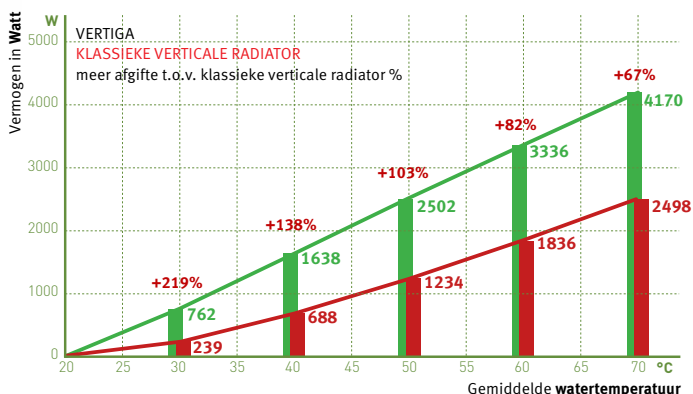

DE TOP PERFORMER FACTOR

Het nieuwe verticale radiatorsysteem voor een veel hoger vermogen

Volledig voorgemonteerde cassette. Eenvoudig te installeren.

Geluidloze boosters

Geluidsisolatie voor fluisterstille werking

2 corrosievrije warmtewisselaars in koper/aluminium

Voorgeperforeerde openingen voor elektrische doorvoer

12V voeding en sturing volledig zelfregelend

Geluidloze boosters

Pencil-proof luchtinlaat boven en beneden

Traditionele MM aansluiting

Verborgen verticale designroosters richten de warme lucht de kamer in over de hele hoogte

UNIEKE PRESTATIES

perfecte opwarming van de ruimte door zijdelingse warmte distributie over de volledige hoogte van het toestel

9x snellere opwarming

zeer hoog vermogen. bij superlage watertemperaturen

10% tot 30% energiebesparing ten opzichte van vloerverwarming of zware radiatoren

volautomatische werking via watertemperatuur-detectie

VERMOGEN IN FUNCTIE VAN WATERTEMPERAATUUR

Vertiga en een klassieke verticale radiator van gelijke afmetingen. Geluidsdruk Vertiga max. 28 dbA (medium stand).