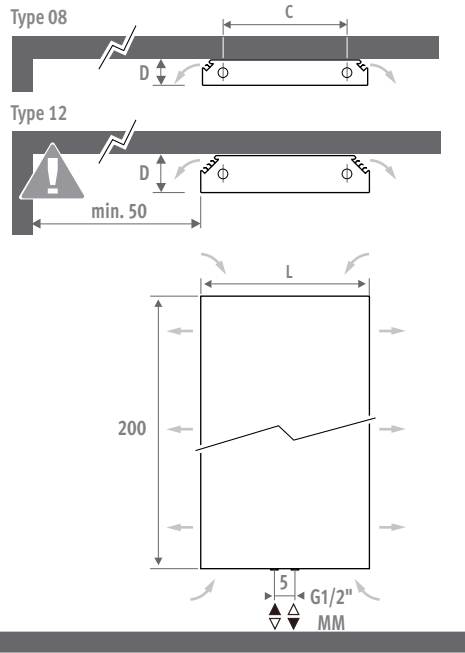

## AFMETINGEN (in cm)

Primo	D=9.2			D=13.2		
L	41	52	65	53	70	90
C	20.6	31.6	44.6	27.8	44.8	64.8