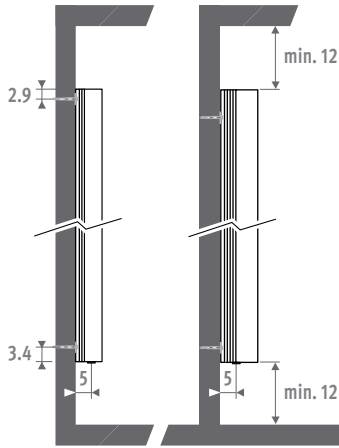

## AFMETINGEN (in cm)

Primo	D=9.2			D=13.2		
L	41	52	65	53	70	90
C	20.6	31.6	44.6	27.8	44.8	64.8