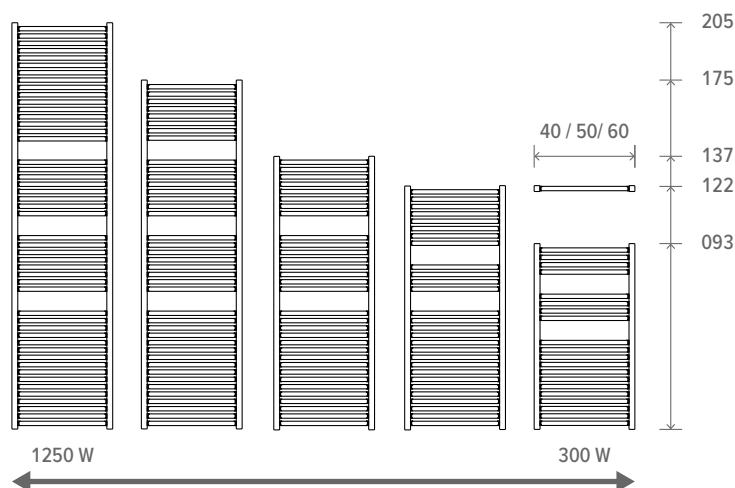

ECOdesign 2018
compliant

code	hoogte	lengte	kleur
SEDW . 093	040	. 233	

	Watt	€
L H 093		
040	300	776
050	500	799
L H 122		
040	500	847
050	750	870
L H 137		
040	500	885
050	750	909
060	1000	941
L H 175		
040	750	974
050	1000	1010
060	1000	1032
L H 205		
060	1250	1125