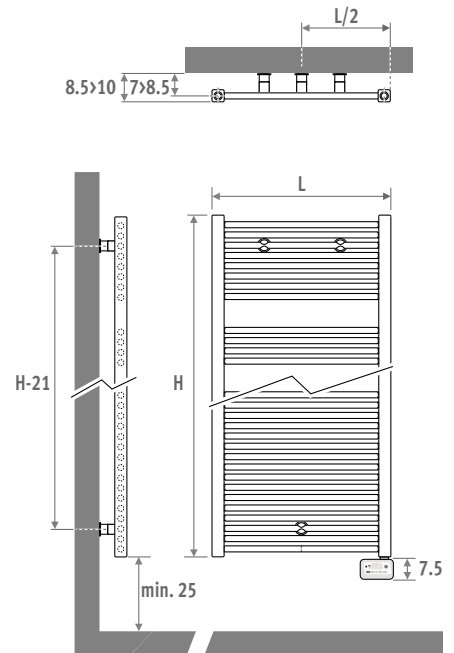

jaga

CLIMATE DESIGNERS

Verwarmen 

SANI ELECTRIC € 2024.NL

AFMETINGEN (in cm)

LEVERING

- Wandbevestigingsset
- Ronde, horizontale stralingsbuizen \varnothing 22 mm
- Verticale stalen, vierkante collectoren 35 mm x 35 mm
- Geïntegreerde elektro-weerstand met te monteren regelaar
- Witte kabel 1.2 m met aangegoten stekker
- Voorgevuld met verwarmingsvloeistof

ECOdesign 2018
compliant

code	hoogte	lengte	kleur
SEDW . 093	040	. 233	

	Watt	€
L H 093		
040	300	776
050	500	799
L H 122		
040	500	847
050	750	870
L H 137		
040	500	885
050	750	909
060	1000	941
L H 175		
040	750	974
050	1000	1010
060	1000	1032
L H 205		
060	1250	1125