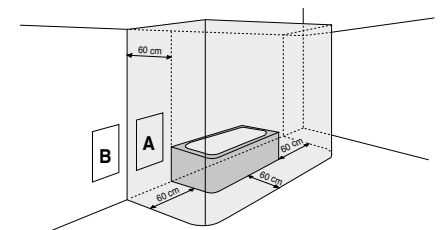

LOCATIE ELEKTRISCHE RADIATOR IN BADKAMER

In zone A mag een elektrische radiator van isolatieklasse II worden geplaatst. De contactdoos moet op een minimumhoogte van 25 cm boven de vloer worden geplaatst. De radiator mag nooit lager dan de adapter van de contactdoos worden geïnstalleerd.

In zone B mag een elektrische radiator van isolatieklasse II worden aangesloten op het elektriciteitsnet via een stopcontact dat in zone B geplaatst is.

Het apparaat moet door een erkend installateur worden gemonteerd en aangesloten, en dit in overeenstemming met de installatie-instructies en de lokale en nationale voorschriften die momenteel van kracht zijn.