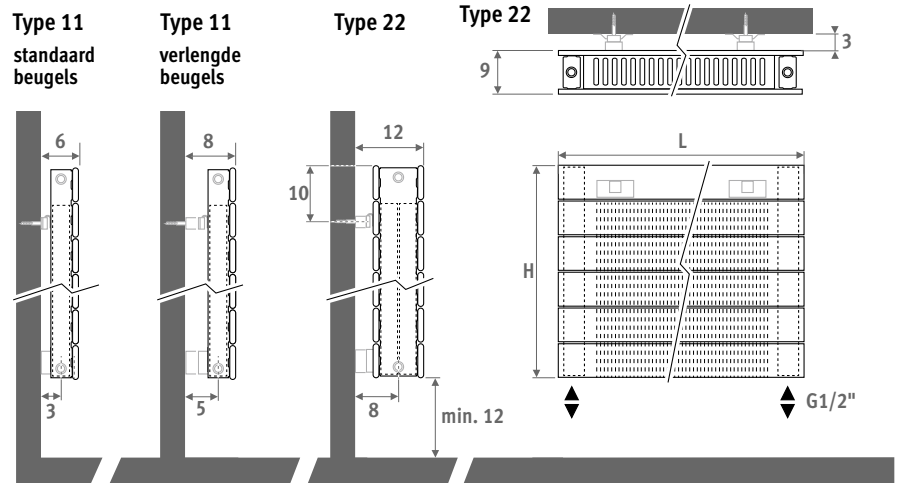

# PANEL PLUS HORIZONTALAAL

## AFMETINGEN (in cm)

- o standaard aansluiting
- o variante

Verticale uitvoering: zie pag. 112.  
Vrijstaande uitvoering: zie pag. 156.