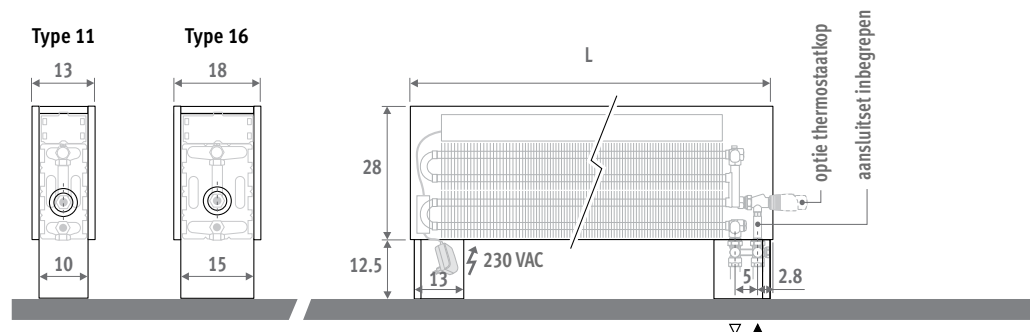

MINI VRIJSTAAND HYBRID

MINI VRIJSTAAND HYBRID

AFMETINGEN (in cm)

AANSLUITSET INBEGREPEN

LEVERING

Eenvoudig door één persoon te plaatsen radiator.

Standaard levering:

- volledig voormonteerd toestel met geïntegreerde voeten, bestaande uit: bekleding uit één stuk, leidingafdekking, DBH set inclusief bediening, sturing en voeding 24 VDC
- uitneembaar rooster
- Jaga H-thermostaatventiel en klemkoppelingen. Aansluitingen 3/4" Euroconus in de voet, links of rechts.
- rechte ontluchter 1/8"
- afdekkingen in RVS-look voor aansluitopening