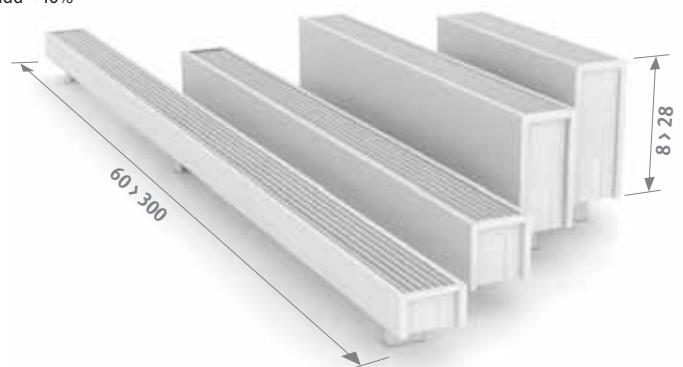

AANSLUITING

1. Standaard aansluiting:
   Hoogte 008: dubbelzijdige aansluiting, aanvoer links of rechts
   Andere hoogtes: enkelzijdige aansluiting, links of rechts
   Aansluiting naar de muur binnen de bekleding is niet mogelijk vanwege dichte achterwand.