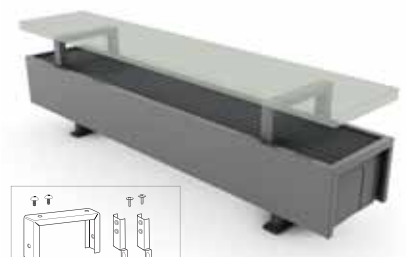

BEVESTIGINGSSET VOOR TABLET

1 set

Aantal sets voor lengte bekleding:

- van 060 tot 160 cm: 2 sets
- van 180 tot 300 cm: 3 sets

Tablet niet inbegrepen.

CODE	voor type	€/set st. kleur	€/set andere
5210.00015/XXX	14/15/16	79	96
5210.00020/XXX	19/20/21	79	96

kleurcode invullen