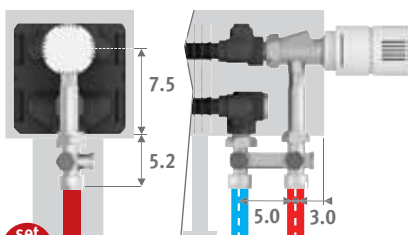

set
104

CODE 1-PIJP/2-PIJP

€

COLO.HBSF.AW.4...

128

COLO.HBSF.JW.4...

128

code klemkoppeling invullen

Dunwandig metaal 15/1 115

Dunwandig metaal 16/1 116

VPE/ALU 16/2 616

VPE/ALU 20/2 620

Mini hoogte 008 Jaga ventiel naar de vloer

- met voeten FS (H=6.5 cm): Jaga ventiel 5090.4407, zie pag. 331. Geen retourventiel mogelijk op de retour.
- met voeten FM of FL (H=10 of 12 cm): set 222, zie pag. 325.

Andere aansluitingen:

Zie hoofdstuk "Aansluitsets & Ventielen Low-H₂O" voor alle aansluitmogelijkheden en technische informatie.