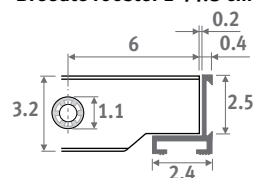

Doorlaat: 52%

Correctiefactor op afgiftetabellen: 0.93

Tolerantie breedte rooster:
0/+0.2 cm

Breedte rooster ≤ 40.8 cm

Breedte rooster ≥ 44.8 cm

DON Eik natuur

DOV Eik gevernist

DMN Merbau natuur