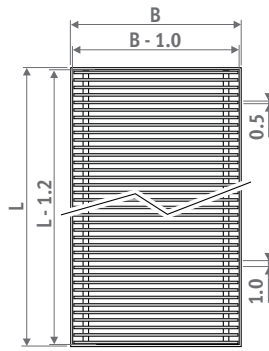

Tolerantie breedte rooster:
0/+0.2 cm