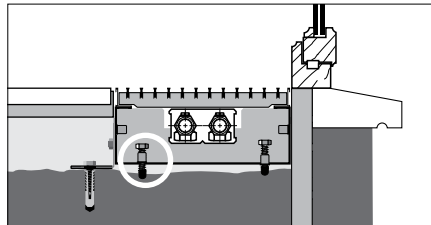

De optie hoogteregeling is altijd voorzien van hoogtestelschroeven, zodat de put ook vlak tegen het raam geplaatst kan worden.