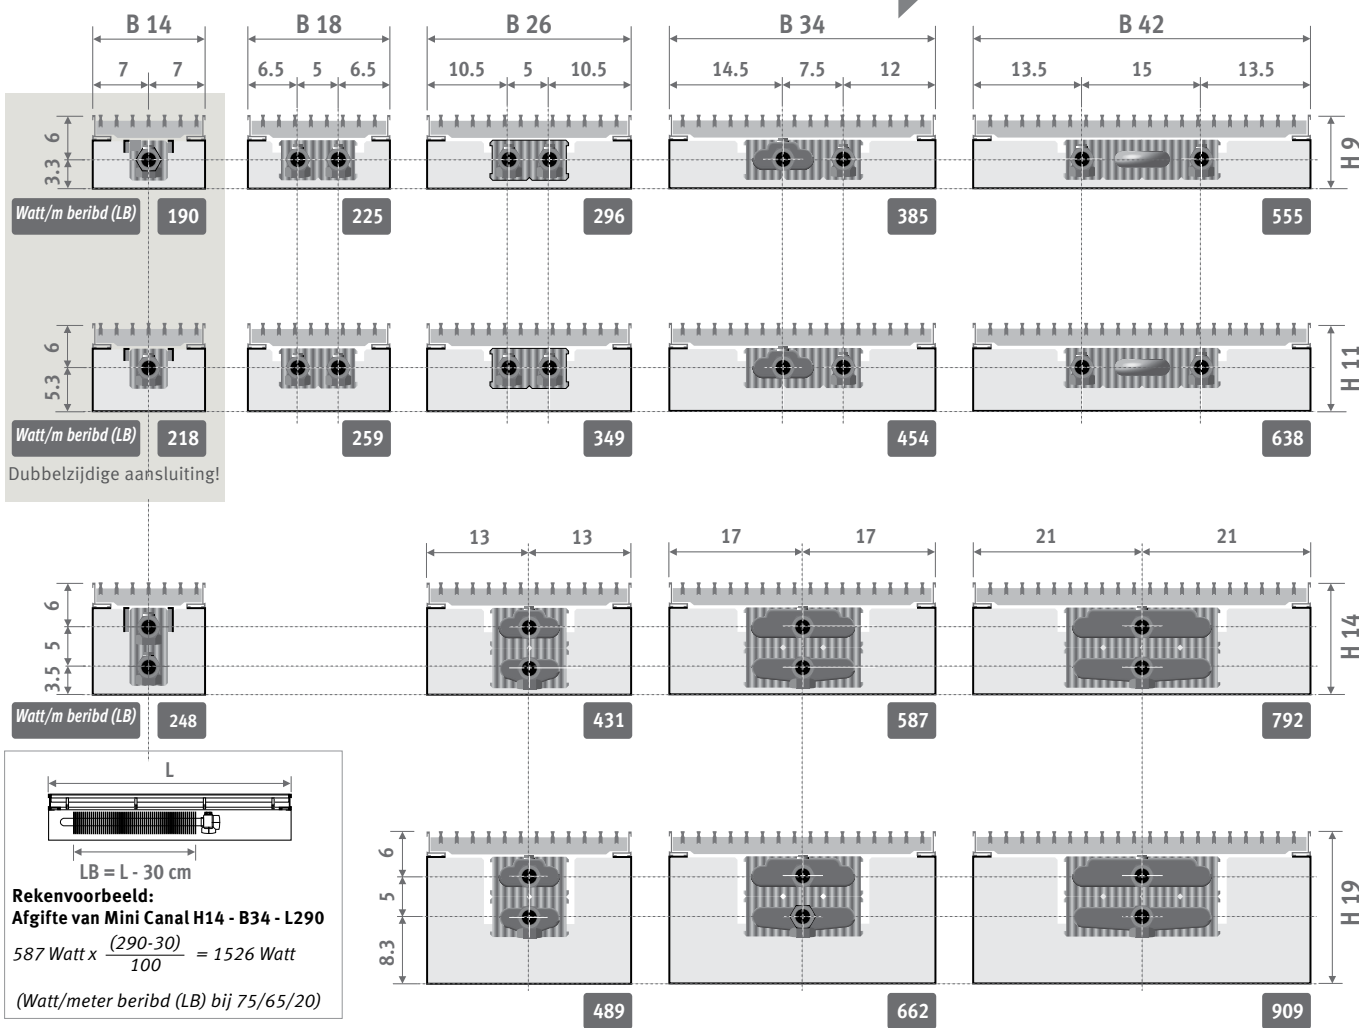

BESTELCODE

MET INLEGRAAM (L-PROFIEL)

code hoogte lengte breedte rooster
MICL . 009 110 14 . /XXX
 roostercode invullen

MET OPLEGRAAM (Z-PROFIEL)

code hoogte lengte breedte rooster
MICZ . 009 110 14 . /XXX
 roostercode invullen