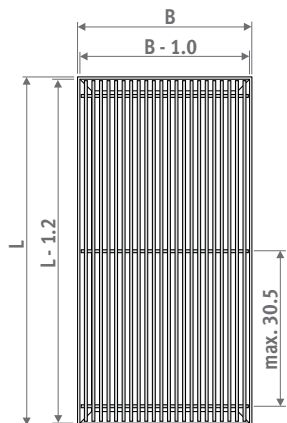

Inlegraam

Oplegraam

ROOSTER OVERZICHT - STAR

DESIGNO ALUMINIUM ROOSTERS

Tolerantie breedte rooster:
0/+0.2 cm

Star geanodiseerd aluminium rooster, uitvoering Designo met verkorte tussenafstand. Inlegraam in dezelfde kleur.