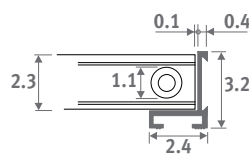

Tolerantie breedte rooster:
0/+0.2 cm

Oprolbaar geanodiseerd aluminium rooster met inlegraam in dezelfde kleur.

Doorlaat: 70%
Geen correctiefactor op afgiftetabellen.