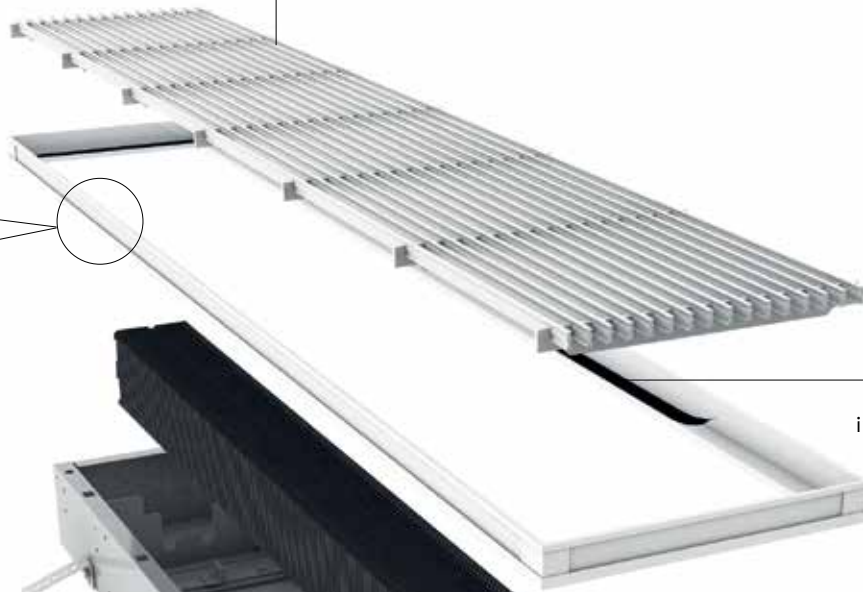

SAMENSTELLING ■ MINI CANAL

Inlegraam (MICL)
in geanodiseerd aluminium,
kleur aangepast aan het rooster.

Rooster
diverse uitvoeringen en kleuren in geanodiseerd aluminium, verschillende houtsoorten en roestvrij staal.

Oplegraam (MICZ)
in geanodiseerd aluminium, kleur aangepast aan het rooster.

Akoestische strip
in zwart rubber (optie).
Verhindert contactgeluiden.

Ontluchter

Low-H₂O Warmtewisselaar
uit koper en aluminium, "onzichtbaar" gemaakt door een donkergrijze laklaag RAL 7024.

Consoles
uit elektrolytisch verzinkte en donkergrijze gelakte staalplaat van 1 mm dikte.

Verankeringen
aantal volgens lengte.

Mini-put
uit sendzimir verzinkte en donkergrijze gelakte staalplaat van 1 mm dikte, met aansluitopeningen aan beide zijden en op de kop.

Afdichtstoppingen voor de aansluitopeningen, uit zwart kunststof.

Eenvoudige **hoogteregeling** met stelschroeven en winkelhaken voor ongelijke vloeren (optie). Voorzien van geluidsontkoppeling.

Voorgeperforeerd uitbreekstelsysteem voor aansluitingen.