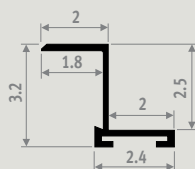

OPROLBAAR - ROOSTER OVERZICHT

ALUMINIUM ROOSTERS

Tolerantie breedte rooster:
0/+0.2 cm

Oprolbaar geanodiseerd aluminium rooster met inlegraam in dezelfde kleur.

Doorlaat: 70%
Geen correctiefactor op afgiftetabellen.

Tolerantie breedte rooster:
0/+0.2 cm

Oprolbaar rooster en tussenstukjes in roestvast edelstaal 1.4301 en met geanodiseerd natuurkleurig aluminium inlegraam.
Maximum lengte 6 meter.

Doorlaat: 60%
Correctiefactor op afgiftetabellen: 0.96

Mini Canal en losse roosters zijn verkrijgbaar met inleg- of oplegraam.