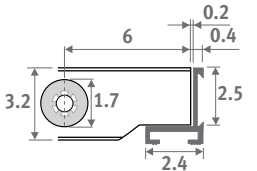

Doorlaat: 63%

Correctiefactor op afgiftetabellen: 0.97

Tolerantie breedte rooster:
0/+0.2 cm

Breedte rooster ≤ 40.8 cm

Breedte rooster ≥ 44.8 cm

RON Eik natuur

ROV Eik gevernist

RMN Merbau natuur