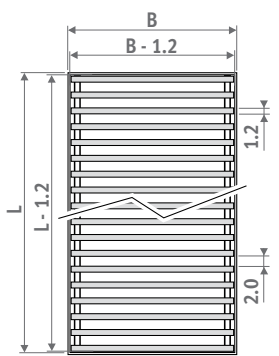

Doorlaat: 63%

Correctiefactor op afgiftetabellen: 0.97

Tolerantie breedte rooster:
0/+0.2 cm

Breedte rooster ≤ 40.8 cm

Breedte rooster ≥ 44.8 cm

RON Eik natuur

ROV Eik gevernist

RMN Merbau natuur