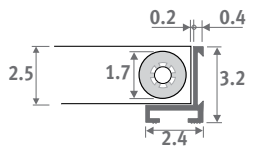

Doorlaat: 63%

Correctiefactor op afgiftetabellen: 0.97

Tolerantie breedte rooster:
0/+0.2 cm

Breedte rooster ≤ 40.8 cm

Breedte rooster ≥ 44.8 cm

RON Eik natuur

ROV Eik gevernist

RMN Merbau natuur