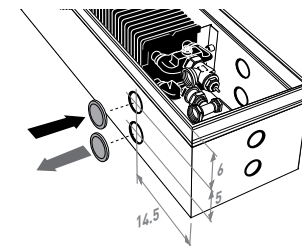

MINI CANAL - INSTALLATIE & AANSLUITING

AANSLUITING

Aansluitmogelijkheden

De warmtewisselaar kan op verschillende manieren aangesloten worden

- met centrale bedieningscollector. Temperatuurregeling via kamerthermostaat (geen ventiel in de put).
- met handbediend ventiel in de put.
- met thermostaatventiel in de put: hierbij kan best een afstandsbediende kop buiten de put geplaatst worden. De bediening is eenvoudiger en de thermostaat kan exacter de ruimtetemperatuur meten.

Maximale afstand voor aansluiting

Enkelzijdige aansluiting, hoogte 09 en 11.

Enkelzijdige aansluiting, hoogte 14 en 19.

Dubbelzijdige aansluiting.

Breedte 14 en Hoogte 09 en 11.

Positie doorvoeropeningen

Hoogte 09 en 11

Hoogte 14 en 19

AANSLUITSETS

Hoogte 09 en 11

Thermostaatkop binnen de put

Thermostaatkop op afstand

set 271	CODE 2-PIJP	€
	COMC.JH2.JB.4...	80

	COMC.JH2.RD.4...	189
--	------------------	-----

code klemkoppeling invullen