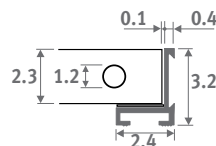

RBR Messingkleur

Tolerantie breedte rooster:
0/+0.2 cm

Oprolbaar geanodiseerd aluminium rooster met inlegraam in dezelfde kleur.

Doorlaat: 70%
Geen correctiefactor op afgiftetabellen.

RSS Roestvast staal

Tolerantie breedte rooster:
0/+0.2 cm