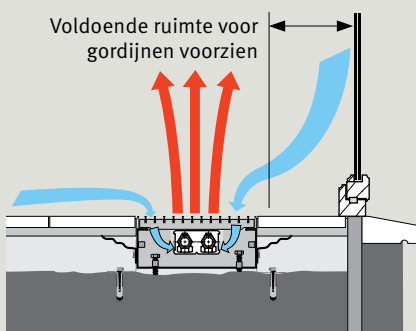

Consoles
uit elektrolytisch verzinkte en donkergrijze gelakte staalplaat van 1 mm dikte.

Verankeringen
aantal volgens lengte.

Mini-put
uit sendzimir verzinkte en donkergrijze gelakte staalplaat van 1 mm dikte, met aansluitopeningen aan beide zijden en op de kop.

WERKINGSPRINCIPE

GELIJKMATIGE COMFORTTEMPERATUUR

De neerwaartse koude luchtstroming bij glaswanden zorgt vaak voor een onbehaaglijk comfortgevoel. Mini Canal zorgt voor een warme luchtgordijn: de koude luchtlaag van het raam en deze tegen de vloer worden aangezogen, opgewarmd en vermengd met de warmere bovenlucht, waardoor een evenwichtige en gelijkmatige comforttemperatuur wordt bereikt.