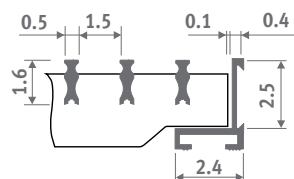

Star geanodiseerd aluminium rooster met inlegraam in dezelfde kleur.

Doorlaat: 75%

Geen correctiefactor op afgifetabellen.

Onze roosters en kaders zijn verkrijgbaar in alle kleuren, met uitzondering van Zandstraalgrijs 001. Bij intensief gebruik (plaatsing in circulatieruimtes, bijvoorbeeld voor schuiframen en deuren) is slijtage vanzelfsprekend onvermijdelijk.