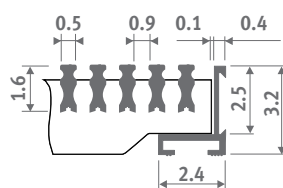

Inlegraam

Oplegraam

ROOSTER OVERZICHT - STAR

DESIGNO ALUMINIUM ROOSTERS

Tolerantie breedte rooster:
0/+0.2 cm

Star geanodiseerd aluminium rooster, uitvoering Designo met verkorte tussenafstand. Inlegraam in dezelfde kleur.