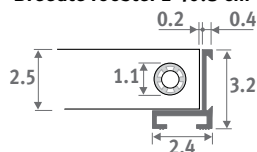

Doorlaat: 52%

Correctiefactor op afgiftetabellen: 0.93

Tolerantie breedte rooster:
0/+0.2 cm

Breedte rooster ≤ 40.8 cm

Breedte rooster ≥ 44.8 cm

DON Eik natuur

DOV Eik gevernist

DMN Merbau natuur