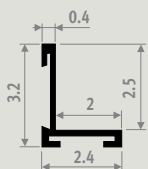

OPROLBAAR - ROOSTER OVERZICHT

ALUMINIUM ROOSTERS

Tolerantie breedte rooster:
0/+0.2 cm

Oprolbaar geanodiseerd aluminium rooster met inlegraam in dezelfde kleur.

Doorlaat: 70%
Geen correctiefactor op afgiftetabellen.

Tolerantie breedte rooster:
0/+0.2 cm

Oprolbaar rooster en tussenstukjes in roestvast edelstaal 1.4301 en met geanodiseerd natuurkleurig aluminium inlegraam.
Maximum lengte 6 meter.

Doorlaat: 60%
Correctiefactor op afgiftetabellen: 0.96

Mini Canal en losse roosters zijn verkrijgbaar met inleg- of oplegraam.