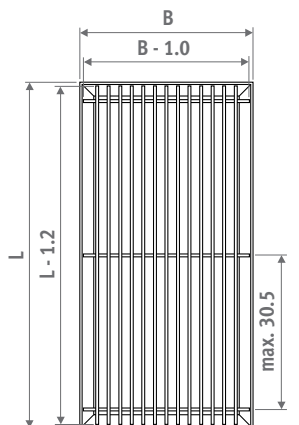

DNA Alu natuur

DBL Zwart

DBR Messingkleur
(Enkel voor Mini Canal)

DDB Donkerbruin
(Enkel voor Mini Canal)

DNC/XXX Alu gelakt

ALUMINIUM ROOSTERS

Tolerantie breedte rooster:
0/+0.2 cm

Star geanodiseerd aluminium rooster met inlegraam in dezelfde kleur.