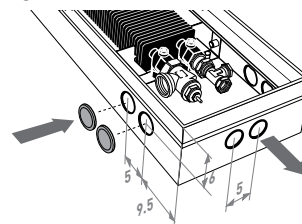

MINI CANAL - INSTALLATIE & AANSLUITING

AANSLUITING

Aansluitmogelijkheden

De warmtewisselaar kan op verschillende manieren aangesloten worden

- met centrale bedieningscollector. Temperatuurregeling via kamerthermostaat (geen ventiel in de put).
- met handbediend ventiel in de put.
- met thermostaatventiel in de put: hierbij kan best een afstandsbediende kop buiten de put geplaatst worden. De bediening is eenvoudiger en de thermostaat kan exacter de ruimtetemperatuur meten.

Maximale afstand voor aansluiting

Enkelzijdige aansluiting, hoogte 09 en 11.

Enkelzijdige aansluiting, hoogte 14 en 19.

Dubbelzijdige aansluiting.

Breedte 14 en Hoogte 09 en 11.

Positie doorvoeropeningen

Hoogte 09 en 11

Hoogte 14 en 19

AANSLUITSETS

Hoogte 09 en 11

Thermostaatkop binnen de put

Thermostaatkop op afstand

set 271	CODE 2-PIJP	€
	COMC.JH2.JB.4...	80

	COMC.JH2.RD.4...	189
--	------------------	-----

code klemkoppeling invullen