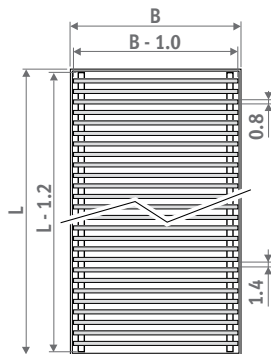

RBR Messingkleur

Tolerantie breedte rooster:
0/+0.2 cm

Oprolbaar geanodiseerd aluminium rooster met inlegraam in dezelfde kleur.

Doorlaat: 70%
Geen correctiefactor op afgiftetabellen.

RSS Roestvast staal

Tolerantie breedte rooster:
0/+0.2 cm