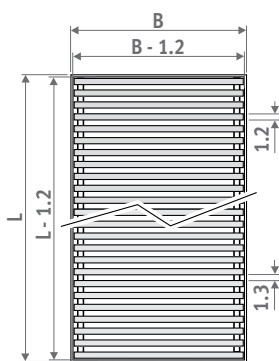

Doorlaat: 52%

Correctiefactor op afgiftetabellen: 0.93

Tolerantie breedte rooster:
0/+0.2 cm

Breedte rooster ≤ 40.8 cm

Breedte rooster ≥ 44.8 cm

DON Eik natuur

DOV Eik gevernist

DMN Merbau natuur