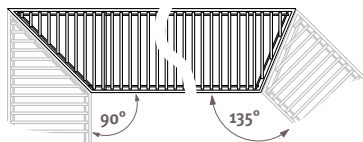

HOEKEN 135° OF 90°

Voor houten of aluminium roosters. Voor meer informatie: info@jaga.be.

AFWIJKENDE HOOGTE, BREEDTE OF LENGTE

Contacteer Jaga.