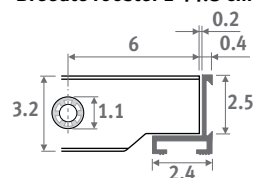

Doorlaat: 52%

Correctiefactor op afgiftetabellen: 0.93

Tolerantie breedte rooster:
0/+0.2 cm

Breedte rooster ≤ 40.8 cm

Breedte rooster ≥ 44.8 cm

DON

Eik natuur

DOV