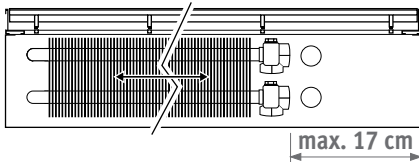

Dubbelzijdige aansluiting.

Breedte 14 en Hoogte 09 en 11.