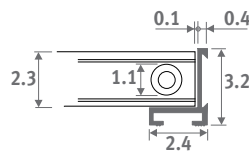

ALUMINIUM ROOSTERS

RNA Alu natuur

RBL Zwart

RDB Donkerbruin

RBR Messingkleur

Tolerantie breedte rooster:
0/+0.2 cm

Oprolbaar geanodiseerd aluminium rooster met inlegraam in dezelfde kleur.

Doorlaat: 70%
Geen correctiefactor op afgiftetabellen.