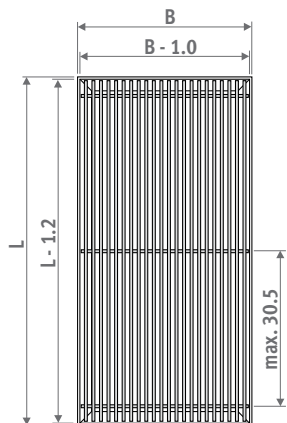

Mini Canal en losse roosters zijn verkrijgbaar met inleg- of oplegraam.

Inlegraam

Oplegraam

ROOSTER OVERZICHT - STAR

DESIGNO ALUMINIUM ROOSTERS

Tolerantie breedte rooster:
0/+0.2 cm

Star geanodiseerd aluminium rooster, uitvoering Designo met verkorte tussenafstand. Inlegraam in dezelfde kleur.