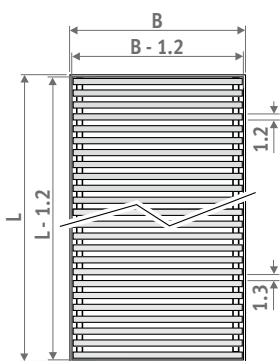

Doorlaat: 52%

Correctiefactor op afgiftetabellen: 0.93

Tolerantie breedte rooster:
0/+0.2 cm

Breedte rooster ≤ 40.8 cm

Breedte rooster ≥ 44.8 cm

DON

Eik natuur

DOV