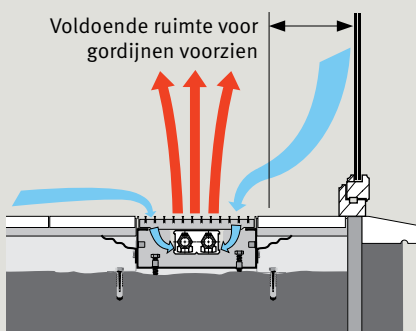

WERKINGSPRINCIPE

GELIJKMATIGE COMFORTTEMPERATUUR

De neerwaartse koude luchtstroming bij glaswanden zorgt vaak voor een onbehaaglijk comfortgevoel. Mini Canal zorgt voor een warmeluchtgordijn: de koude luchtlaag van het raam en deze tegen de vloer worden aangezogen, opgewarmd en vermengd met de warmere bovenlucht, waardoor een evenwichtige en gelijkmatige comforttemperatuur wordt bereikt.