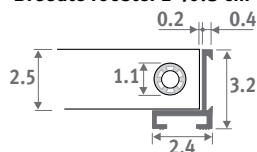

Doorlaat: 52%

Correctiefactor op afgiftetabellen: 0.93

Tolerantie breedte rooster:
0/+0.2 cm

Breedte rooster ≤ 40.8 cm

Breedte rooster ≥ 44.8 cm

DON

Eik natuur

DOV