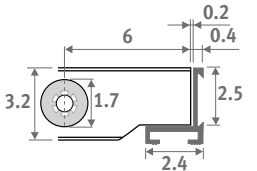

Tolerantie breedte rooster:
0/+0.2 cm

Breedte rooster ≤ 40.8 cm

Breedte rooster ≥ 44.8 cm

RON

Eik natuur

ROV

Eik gevernist

RMN