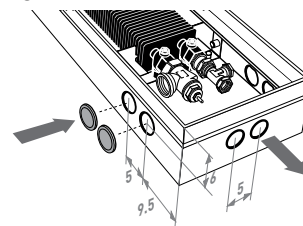

Maximale afstand voor aansluiting

Enkelzijdige aansluiting, hoogte 09 en 11.

Enkelzijdige aansluiting, hoogte 14 en 19.

Dubbelzijdige aansluiting.

Breedte 14 en Hoogte 09 en 11.

Positie doorvoeropeningen

Hoogte 09 en 11

Hoogte 14 en 19

AANSLUITSETS

Hoogte 09 en 11

Thermostaatkop binnen de put

Thermostaatkop op afstand

set 271	CODE 2-PIJP	€
	COMC.JH2.AB.4...	82

	COMC.JH2.RD.4...	189
--	------------------	-----

code klemkoppeling invullen