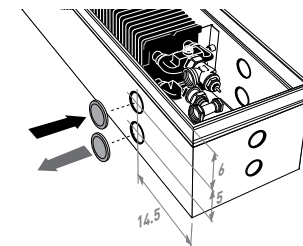

MINI CANAL - INSTALLATIE & AANSLUITING

AANSLUITING

Aansluitmogelijkheden

De warmtewisselaar kan op verschillende manieren aangesloten worden

- met centrale bedieningscollector. Temperatuurregeling via kamerthermostaat (geen ventiel in de put).
- met handbediend ventiel in de put.
- met thermostaatventiel in de put: hierbij kan best een afstandsbediende kop buiten de put geplaatst worden. De bediening is eenvoudiger en de thermostaat kan exacter de ruimtetemperatuur meten.

Maximale afstand voor aansluiting

Enkelzijdige aansluiting, hoogte 09 en 11.

Enkelzijdige aansluiting, hoogte 14 en 19.

Dubbelzijdige aansluiting.

Breedte 14 en Hoogte 09 en 11.

Positie doorvoeropeningen

Hoogte 09 en 11

Hoogte 14 en 19

AANSLUITSETS

Hoogte 09 en 11

Thermostaatkop binnen de put

Thermostaatkop op afstand

set 271	CODE 2-PIJP	€
	COMC.JH2.AB.4...	82

	COMC.JH2.RD.4...	189
--	------------------	-----

code klemkoppeling invullen