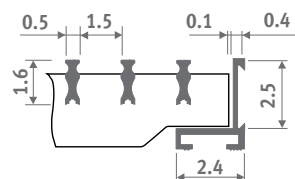

Star geanodiseerd aluminium rooster met inlegraam in dezelfde kleur.

Doorlaat: 75%

Geen correctiefactor op afgifetabellen.

Onze roosters en kaders zijn verkrijgbaar in alle kleuren, met uitzondering van Zandstraalgrijs 001. Bij intensief gebruik (plaatsing in circulatieruimtes, bijvoorbeeld voor schuiframen en deuren) is slijtage vanzelfsprekend onvermijdelijk.