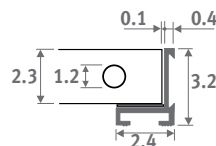

Oprolbaar rooster en tussenstukjes in roestvast edelstaal 1.4301 en met geanodiseerd natuurkleurig aluminium inlegraam.
Maximum lengte 6 meter.

Doorlaat: 60%
Correctiefactor op afgiftetabellen: 0.96

Mini Canal en losse roosters zijn verkrijgbaar met inleg- of oplegraam.