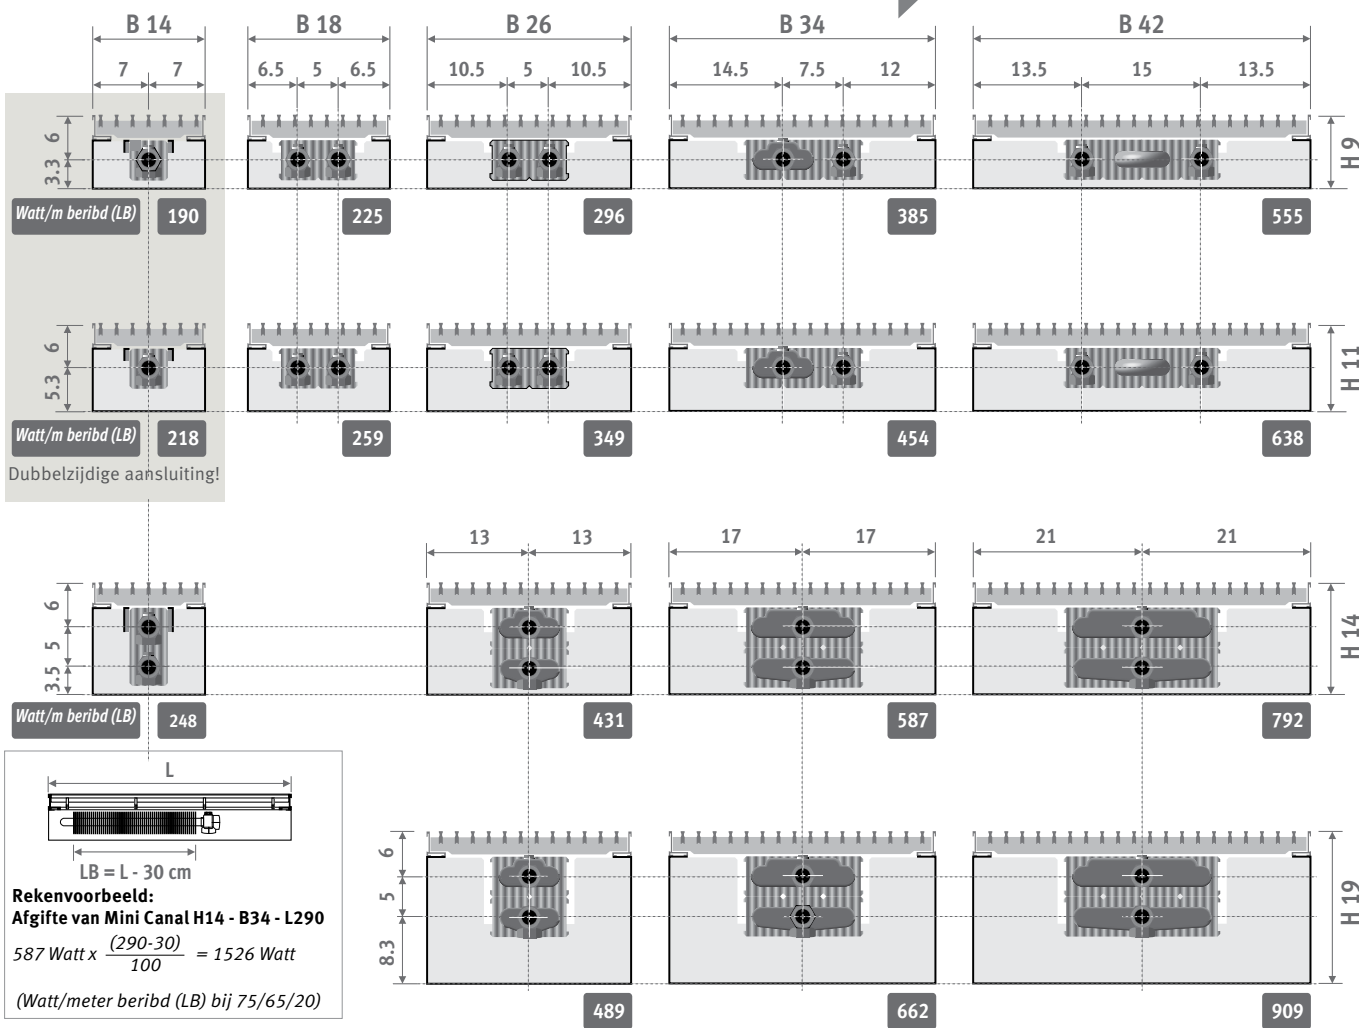

SNA Alu natuur

SBL Zwart

SBR Messingkleur
(Enkel voor Mini Canal)

SDB Donkerbruin
(Enkel voor Mini Canal)

SNC/XXX Alu gelakt

MINI CANAL - OVERZICHT

PRODUCTOVERZICHT

Inbouwopening: hoogte H + 1 cm, lengte L en breedte B + 0.5 cm!