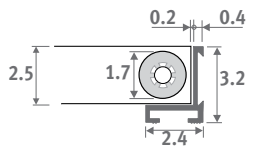

Tolerantie breedte rooster:
0/+0.2 cm

Breedte rooster ≤ 40.8 cm

Breedte rooster ≥ 44.8 cm

RON

Eik natuur

ROV

Eik gevernist

RMN