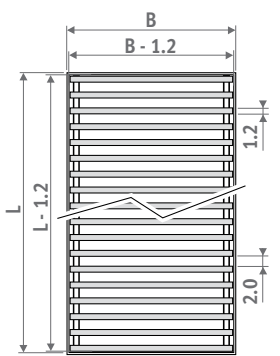

Tolerantie breedte rooster:
0/+0.2 cm

Breedte rooster ≤ 40.8 cm

Breedte rooster ≥ 44.8 cm

RON

Eik natuur

ROV

Eik gevernist

RMN