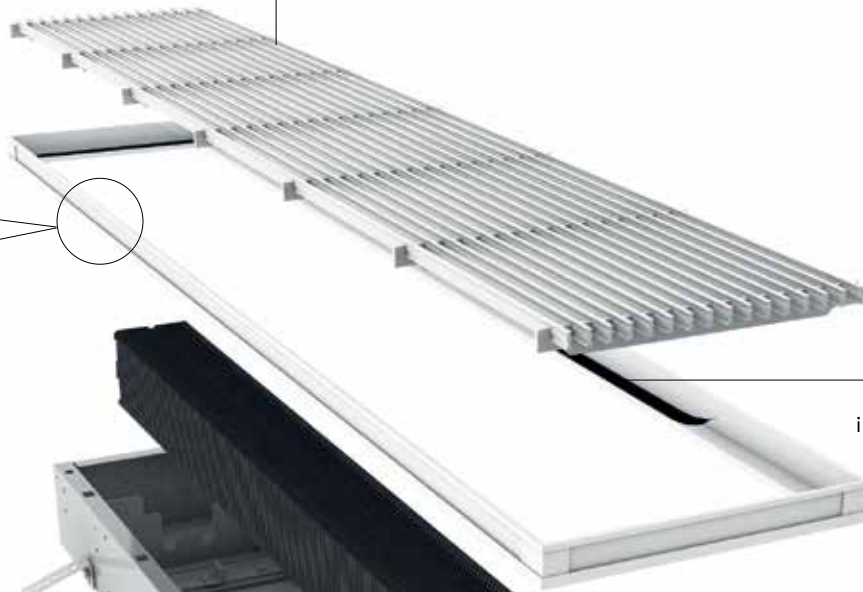

SAMENSTELLING ■ MINI CANAL

Inlegraam (MICL)
in geanodiseerd aluminium,
kleur aangepast aan het rooster.

Rooster
diverse uitvoeringen en kleuren in geanodiseerd aluminium, verschillende houtsoorten en roestvrij staal.

Oplegraam (MICZ)
in geanodiseerd aluminium, kleur aangepast aan het rooster.

Akoestische strip
in zwart rubber (optie).
Verhindert contactgeluiden.