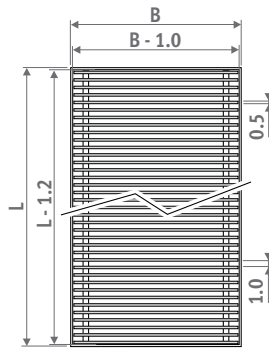

ALUMINIUM ROOSTERS

RNA Alu natuur

RBL Zwart

RDB Donkerbruin

RBR Messingkleur

Tolerantie breedte rooster:
0/+0.2 cm

Oprolbaar geanodiseerd aluminium rooster met inlegraam in dezelfde kleur.

Doorlaat: 70%
Geen correctiefactor op afgiftetabellen.