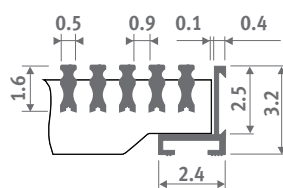

Mini Canal en losse roosters zijn verkrijgbaar met inleg- of oplegraam.

Inlegraam

Oplegraam

ROOSTER OVERZICHT - STAR

DESIGNO ALUMINIUM ROOSTERS

Tolerantie breedte rooster:
0/+0.2 cm

Star geanodiseerd aluminium rooster, uitvoering Designo met verkorte tussenafstand. Inlegraam in dezelfde kleur.