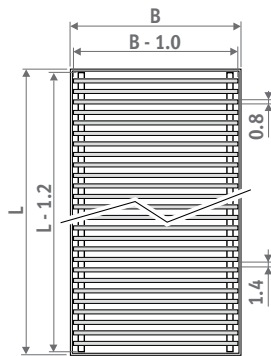

Tolerantie breedte rooster:
0/+0.2 cm