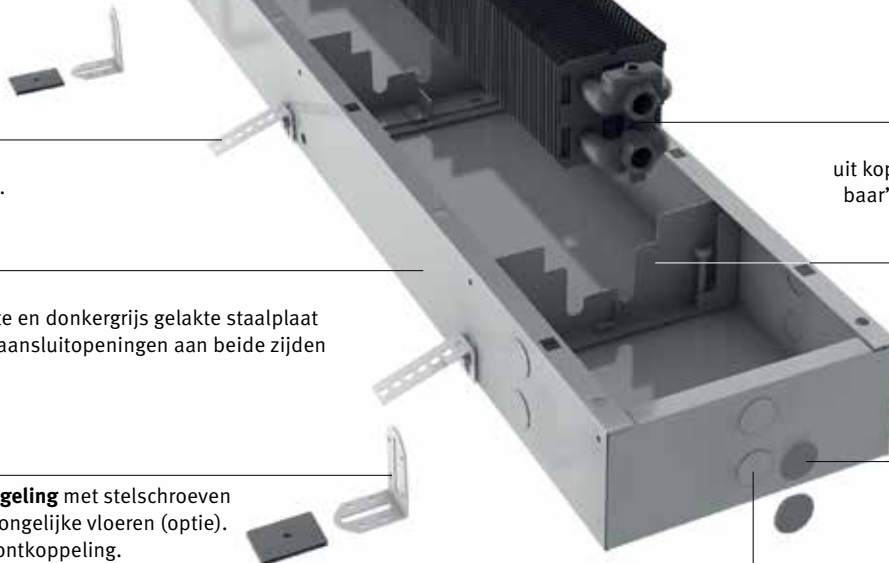

Ontluchter

Verankeringen
aantal volgens lengte.

Low-H₂O Warmtewisselaar
uit koper en aluminium, "onzichtbaar" gemaakt door een donkergrijze laklaag RAL 7024.

Mini-put
uit sendzimir verzinkte en donkergrijs gelakte staalplaat van 1 mm dikte, met aansluitopeningen aan beide zijden en op de kop.

Consoles
uit elektrolytisch verzinkte en donkergrijs gelakte staalplaat van 1 mm dikte.

Eenvoudige **hoogteregeling** met stelschroeven en winkelhaken voor ongelijke vloeren (optie). Voorzien van geluidsontkoppeling.

Afdichtstoppingen voor de aansluitopeningen, uit zwart kunststof.

Voorgeperforeerd uitbreekstelsysteem voor aansluitingen.