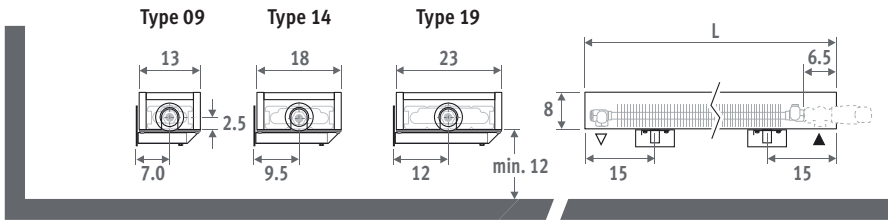

Ook verkrijgbaar in vrijstaande uitvoering voor kamerhoge glaswanden. Zie pag. 136.

MINI WAND zandstraalgrijs (001)

MINI WAND

MINI WANDMODEL

EN 442

AFMETINGEN (in cm)

HOOGTE 008 (dubbelzijdige aansluiting)

HOOGTE 013

Ook verkrijgbaar in vrijstaande uitvoering voor kamerhoge glaswanden. Zie pag. 136.

BESTELCODE

code	hoogte	lengte	type	kleur
MINW .	008	060	09 .	XXX
kleurcode invullen ↓				

HOOGTE 023 / 028

LEVERING

Eenvoudig door één persoon te plaatsen radiator.