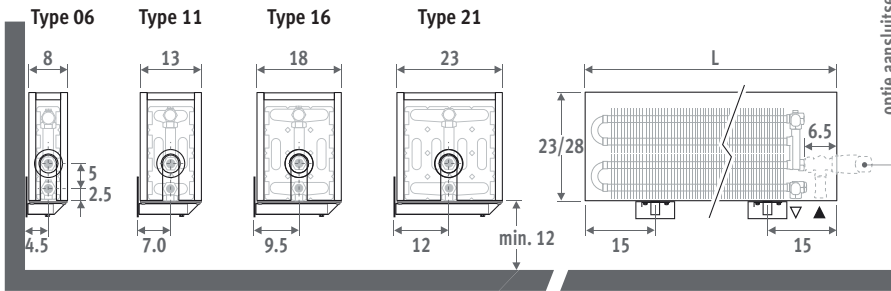

Ook verkrijgbaar in vrijstaande uitvoering voor kamerhoge glaswanden. Zie pag. 136.

MINI WAND zandstraalgrijs (001)

MINI WAND

MINI WANDMODEL

EN 442

AFMETINGEN (in cm)

HOOGTE 008 (dubbelzijdige aansluiting)

HOOGTE 013

Ook verkrijgbaar in vrijstaande uitvoering voor kamerhoge glaswanden. Zie pag. 136.

BESTELCODE

code	hoogte	lengte	type	kleur
MINW .	008	060	09 .	XXX
kleurcode invullen ↓				

HOOGTE 023 / 028

LEVERING

Eenvoudig door één persoon te plaatsen radiator.

Standaard levering:

- Low-H₂O warmtewisselaar, ontluchter 1/8" en aftapstop 1/2"
- bekleding uit één stuk voor aansluiting links of rechts
- wandbevestigingen in de kleur van de bekleding

KLEUREN

Milieuvriendelijk gelakt met krasvaste poedercoating met hoge UV-bestendigheid.

Andere kleuren: zie kleurenkaart.

AANSLUITING

Standaard aansluiting:

Hoogte 008: dubbelzijdige aansluiting, aanvoer links of rechts

Andere hoogtes: enkelzijdige aansluiting, links of rechts

Aansluiting naar de muur binnen de bekleding is niet mogelijk vanwege dichte achterwand.