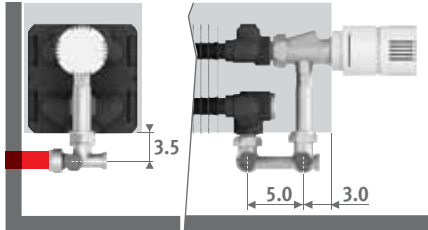

Andere kleuren: zie kleurenkaart.

AANSLUITING

Standaard aansluiting:

Hoogte 008: dubbelzijdige aansluiting, aanvoer links of rechts

Andere hoogtes: enkelzijdige aansluiting, links of rechts

Aansluiting naar de muur binnen de bekleding is niet mogelijk vanwege dichte achterwand.

AANSLUITSETS

Mini hoogte 013/023/028

Aansluiting naar de vloer:
gebruik set 104

Aansluiting naar de wand:

Jaga H-ventiel ventiel voor één- of tweepijp
Inclusief thermostaatkop en klemkoppelingen Euroconus 3/4"