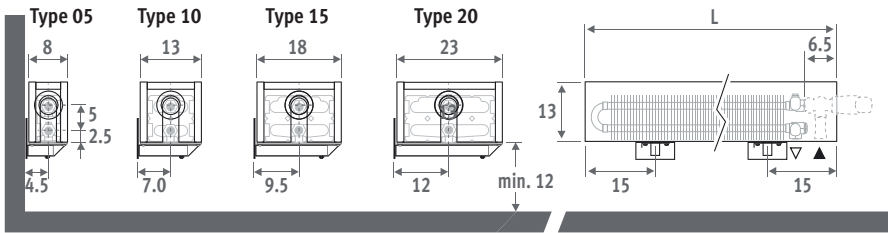

Ook verkrijgbaar in vrijstaande uitvoering voor kamerhoge glaswanden. Zie pag. 136.

MINI WAND zandstraalgrijs (001)

MINI WAND

MINI WANDMODEL

EN 442

AFMETINGEN (in cm)

HOOGTE 008 (dubbelzijdige aansluiting)

HOOGTE 013

Ook verkrijgbaar in vrijstaande uitvoering voor kamerhoge glaswanden. Zie pag. 136.

BESTELCODE

code	hoogte	lengte	type	kleur
MINW .	008	060	09 .	XXX
kleurcode invullen ↓				

HOOGTE 023 / 028

LEVERING

Eenvoudig door één persoon te plaatsen radiator.

Andere kleuren: zie kleurenkaart.

AANSLUITING

Standaard aansluiting:

Hoogte 008: dubbelzijdige aansluiting, aanvoer links of rechts

Andere hoogtes: enkelzijdige aansluiting, links of rechts

Aansluiting naar de muur binnen de bekleding is niet mogelijk vanwege dichte achterwand.