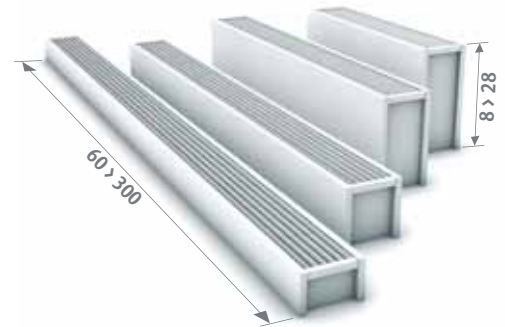

jaga

CLIMATE DESIGNERS

Verwarmen 

MINI WAND € 2024.NL

MINI WAND

Opvallend onopvallend

- Uiterst geschikt voor ruimtes met grote glaspartijen en lage venstertabletten.
- Vanaf 8 cm hoog!
- Mooi in combinatie met de vrijstaande Mini voor glas tot op de vloer.
- Stabiele volledig voorgemonteerde bekleding.
- Low-H₂O technologie met supergeleidende en ultrasnelle warmtewisselaar voor een lager energieverbruik en een maximale warmteafgifte.
- Twin Power voor snellere compensatie van de koudeval van het glas of de ventilatieroosters.
- Veilige, lage aanraaktemperatuur.
- **30 jaar garantie** op de warmtewisselaar.

Ook verkrijgbaar in vrijstaande uitvoering voor kamerhoge glaswanden. Zie pag. 136.

MINI WAND zandstraalgrijs (001)

MINI WAND

MINI WANDMODEL

EN 442

AFMETINGEN (in cm)

HOOGTE 008 (dubbelzijdige aansluiting)

HOOGTE 013

Ook verkrijgbaar in vrijstaande uitvoering voor kamerhoge glaswanden. Zie pag. 136.

BESTELCODE

code	hoogte	lengte	type	kleur
MINW .	008	060	09 .	XXX
kleurcode invullen ↓				

HOOGTE 023 / 028

LEVERING

Eenvoudig door één persoon te plaatsen radiator.

Standaard levering:

- Low-H₂O warmtewisselaar, ontluchter 1/8" en aftapstop 1/2"
- bekleding uit één stuk voor aansluiting links of rechts
- wandbevestigingen in de kleur van de bekleding

KLEUREN

Milieuvriendelijk gelakt met krasvaste poedercoating met hoge UV-bestendigheid.