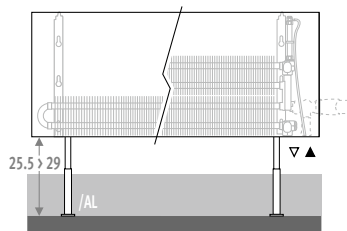

vb.: LINF. 020 050 10.XXX/AL/XXX

Meerprijs		€	
		grijs	kleur
Lengte bekleding			
050 > 110	2 voeten	8,70	28
120 > 220	3 voeten	12,00	44
240 > 380	4 voeten	16,30	57