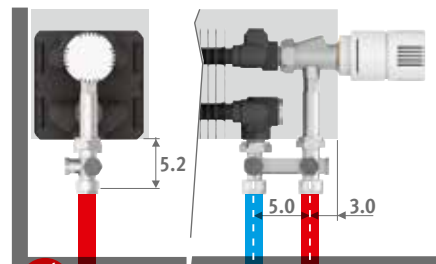

AANSLUITSETS

Jaga H-ventiel naar de vloer (één- of tweepijp)

Inclusief thermostaatkop en klemkoppelingen Euroconus 3/4"

set 104 CODE 1-PIJP/2-PIJP €

	COLO.HBSF.AW.4...	123
	COLO.HBSF.JW.4...	123

code	klemkoppeling	invullen
Dunwandig metaal 15/1		115
Dunwandig metaal 16/1		116
VPE/ALU 16/2		616
VPE/ALU 20/2		620

Andere aansluitingen:

Zie hoofdstuk "Aansluitsets & Ventielen Low-H₂O" voor alle aansluitmogelijkheden en technische informatie.