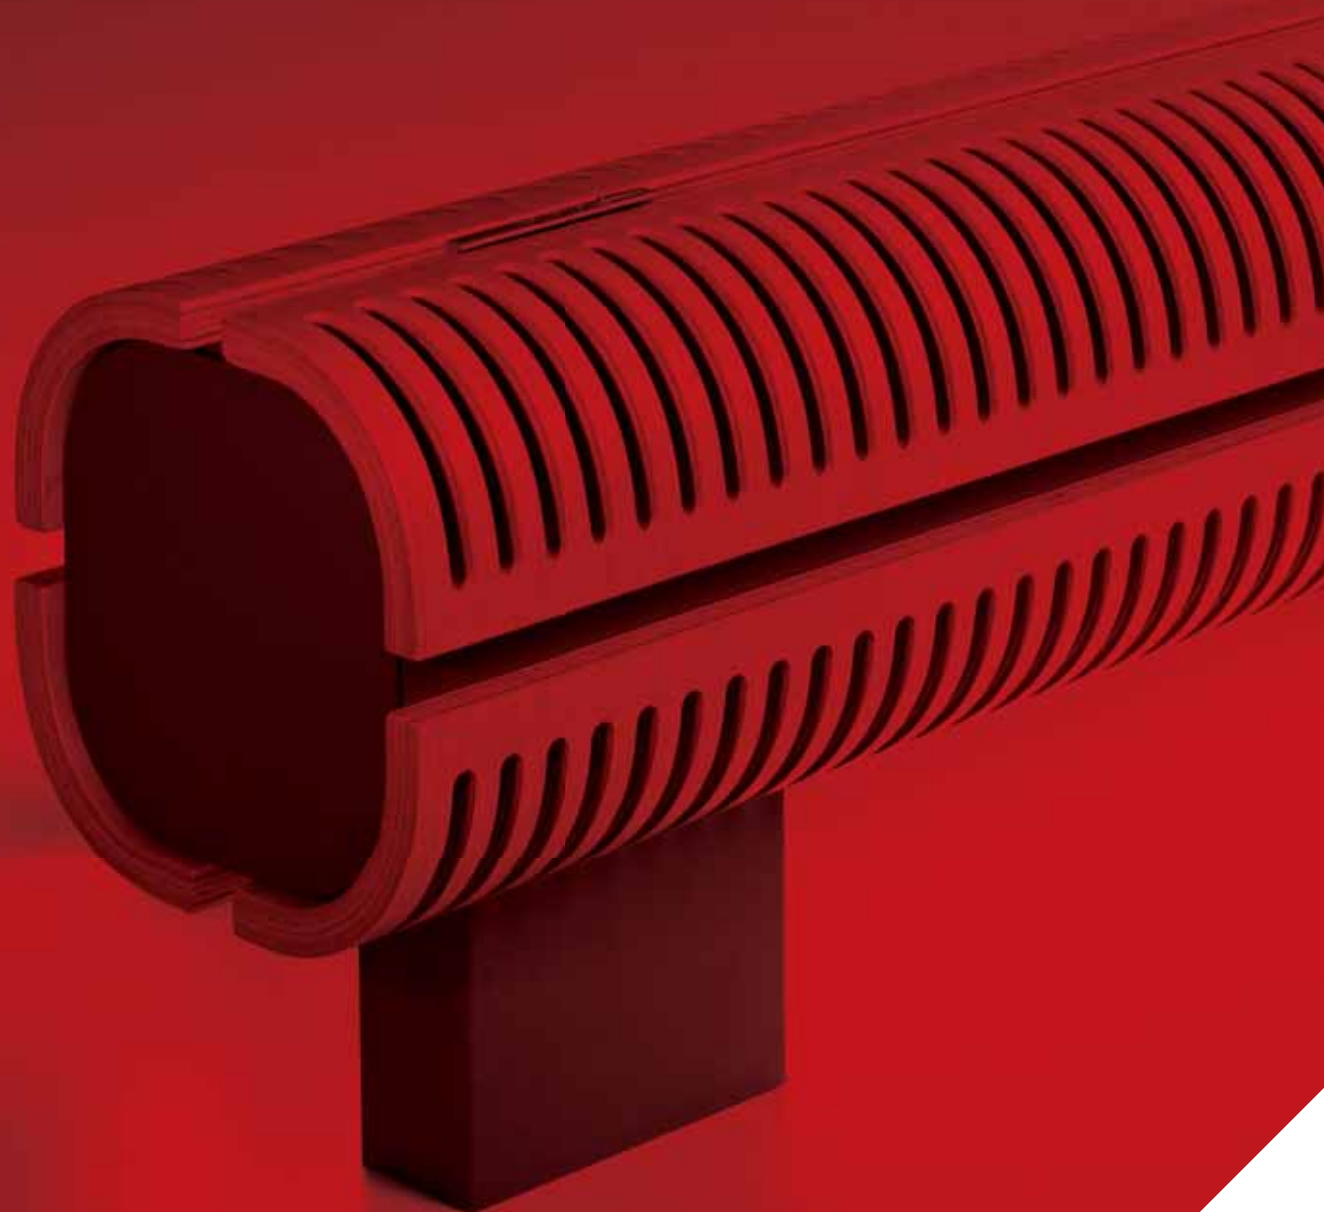

jaga

CLIMATE DESIGNERS

Verwarmen

KNOCKONWOOD VRIJSTAAND DBE € 2024.NL