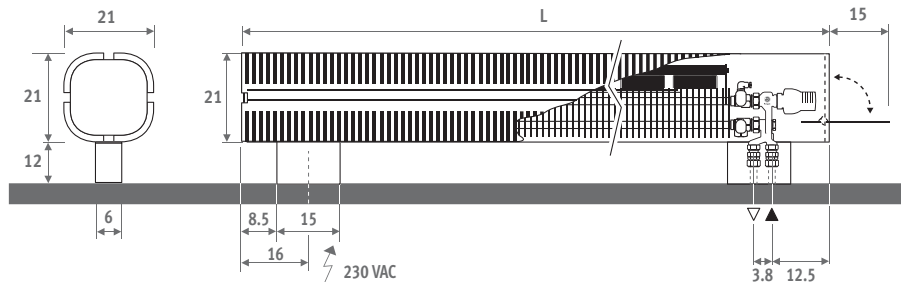

AFMETINGEN (in cm)

BESTELCODE

code	hoogte	lengte	type	hout
KNUF . 021	110	15	. XXX /DBE/...	
code houtsoort invullen				
klemkoppeling M24 invullen				
			Dunwandig metaal 14/1	114
			Dunwandig metaal 15/1	115
			Dunwandig metaal 16/1	116
			VPE/ALU 16/2	616
(andere klemkoppelingen zie "Aansluitsets en Ventielen Low-H2O")				