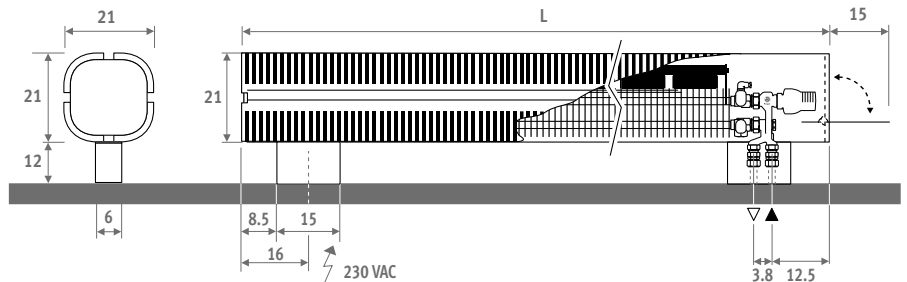

BESTELCODE

code	hoogte	lengte	type	hout
KNUF . 021	110	15	. XXX	/DBE/...
code houtsoort invullen				
klemkoppeling M24 invullen				
	Dunwandig metaal 14/1		114	
	Dunwandig metaal 15/1		115	
	Dunwandig metaal 16/1		116	
	VPE/ALU 16/2		616	
(andere klemkoppelingen zie "Aansluitsets en Ventielen Low-H2O")				