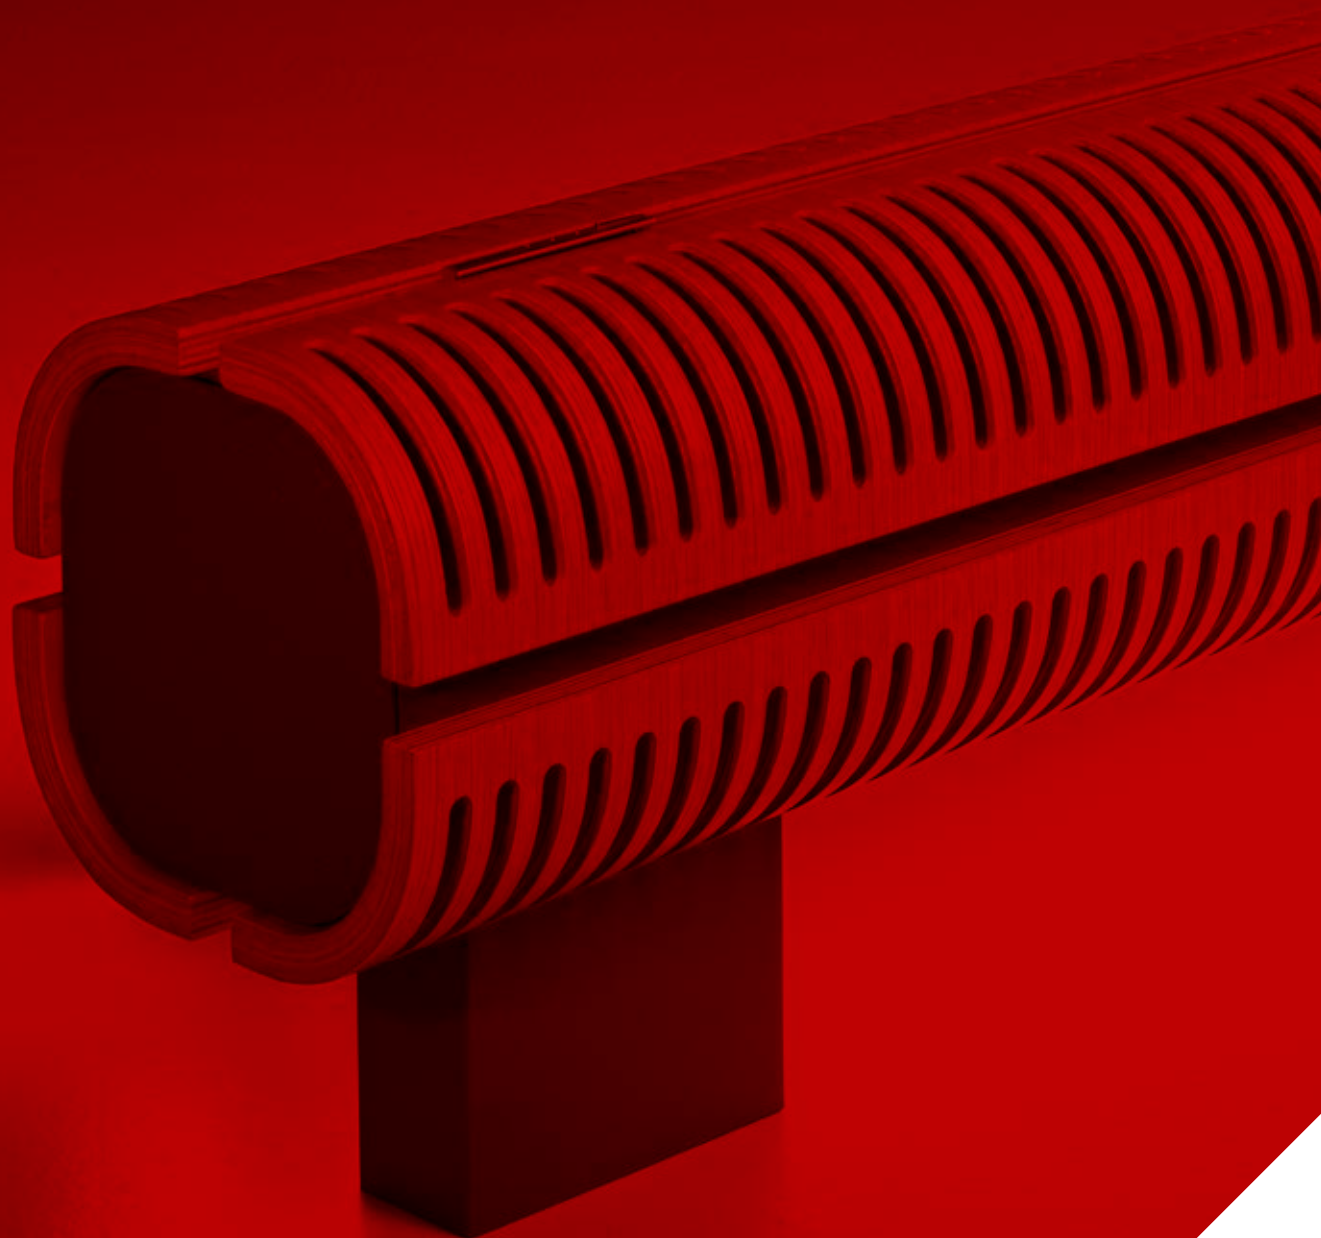

jaga

CLIMATE DESIGNERS

Verwarmen

KNOCKONWOOD VRIJSTAAND DBE € 2024.NL