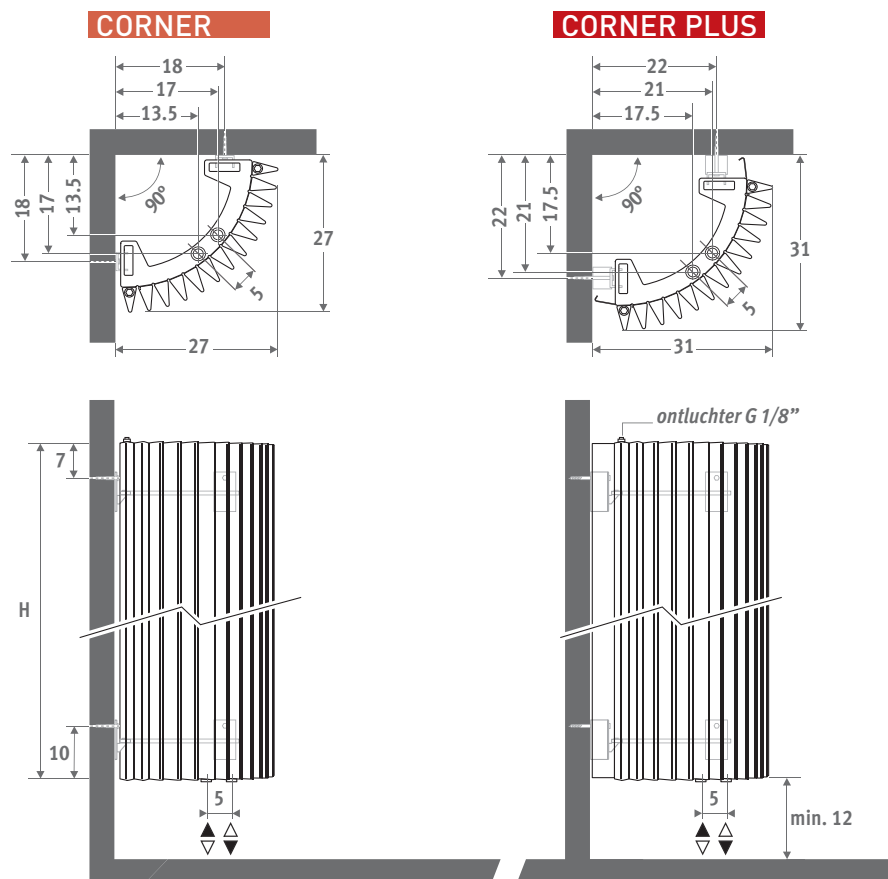

Warmte met symbolwaarde. Geïnspireerd op een kindertekening van een stralende zon.

Het enige dat de Iguana Corner nodig heeft is een verloren hoek. Ook in hoogte 125 en 150 cm, voor plaatsing boven de badkuip.

AFMETINGEN (in cm)

LEVERING

- middenaansluiting MM beneden
- wandbevestigingsset
- 2 gechromeerde ontluchters G 1/8"
- Iguana Plus is voorzien van 2 zijpanelen

KLEUREN

Milieuvriendelijk gelakt met krasvaste poedercoating met hoge UV-bestendigheid.