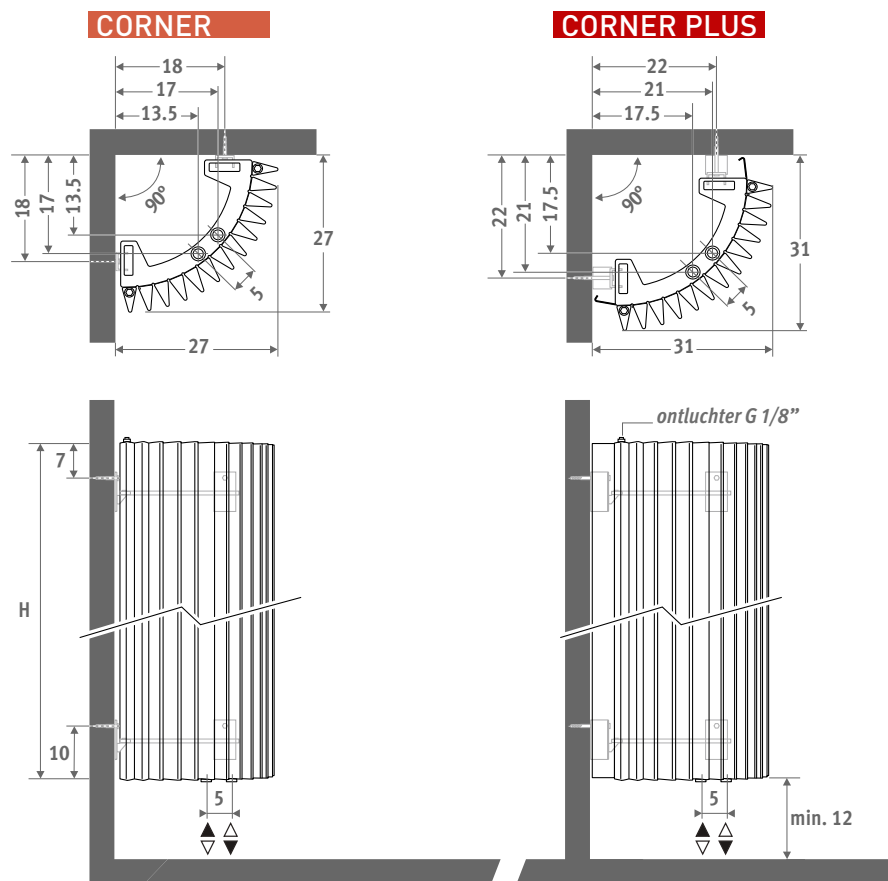

Warmte met symbolische waarde. Geïnspireerd op een kindertekening van een stralende zon.

Het enige dat de Iguana Corner nodig heeft is een verloren hoek. Ook in hoogte 125 en 150 cm, voor plaatsing boven de badkuip.

AFMETINGEN (in cm)

LEVERING

- middenaansluiting MM beneden
- wandbevestigingsset
- 2 gechromeerde ontluochters G 1/8"
- Iguana Plus is voorzien van 2 zijpanelen

KLEUREN

Milieuvriendelijk gelakt met krasvaste poedercoating met hoge UV-bestendigheid.