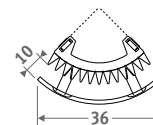

OPTIES

Handdoekhouder in verchromd aluminium

Kapstok bestaat uit een handdoekhouder en 5 kledinghaken

CODE	€
Handdoekhouder	
9087.043466	333