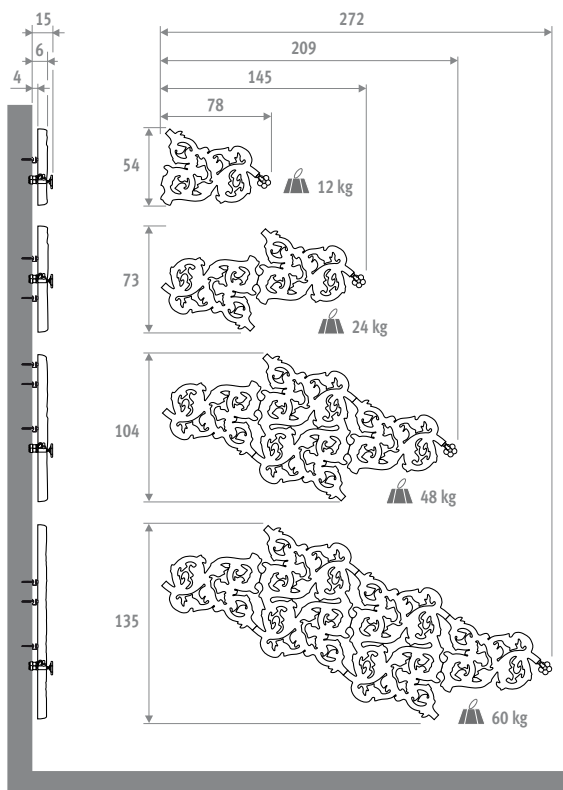

HEATWAVE

HEATWAVE

AFMETINGEN (in cm)

Het is mogelijk om de Heatwave over een bereik van 360° te monteren.

code	model	kleur
HEAW . 001	OS XXX	
kleurcode invullen		

Model	Watt	Watt	€	€
	75/65	55/45	st. kleur	andere
OS	232	125		
OM	430	234	Prijs op aanvraag	
OL	820	446		
XL	1255	704		