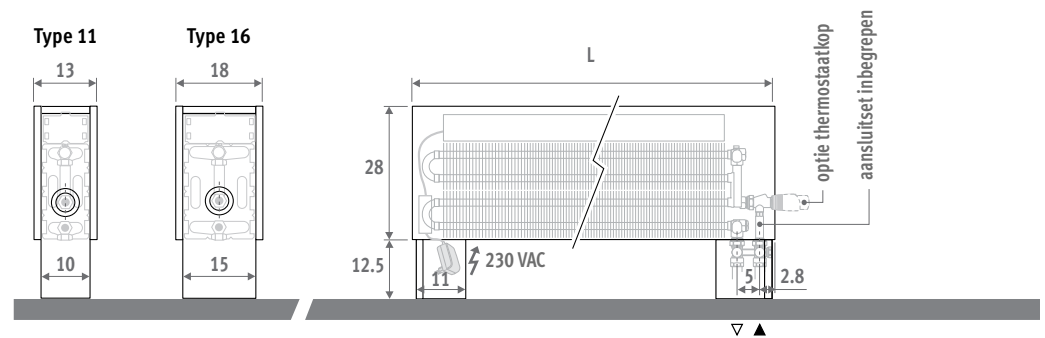

MINI VRIJSTAAND HYBRID

MINI VRIJSTAAND HYBRID

AFMETINGEN (in cm)

AANSLUITSET INBEGREPEN

LEVERING

Eenvoudig door één persoon te plaatsen radiator.

Standaard levering:

- volledig voormonteerd toestel met geïntegreerde voeten, bestaande uit: bekleding uit één stuk, leidingafdek-kap, DBH set inclusief bediening, sturing en voeding 24 VDC
- uitneembaar rooster
- Jaga H-thermostaatventiel en klemkoppelingen. Aansluitingen 3/4" Euroconus in de voet, links of rechts.
- rechte ontluchter 1/8"
- afdekningen in RVS-look voor aansluitopening