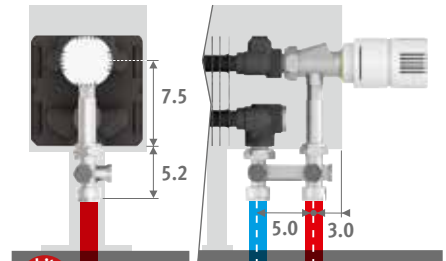

KITS DE RACCORDEMENT

Vanne en H Jaga vers le sol monotube ou bitube

Tête thermostatique et raccords bicônes Eurocone 3/4" inclus

kit 104 CODE MONOTUBE/BITUBE €

	COLO.HBSF.AW.4...	99
	COLO.HBSF.JW.4...	106

indiquer code raccord bicône

Tube métallique de précision 15/1	115
Tube métallique de précision 16/1	116
Multicouches PER/ALU 16/2	616
Multicouches PER/ALU 20/2	620

Autres kits de raccordement et raccords bicônes

Voir chapitre "Kits de raccordement & Vannes Low-H₂O" pour toutes possibilités de raccordement et données techniques.