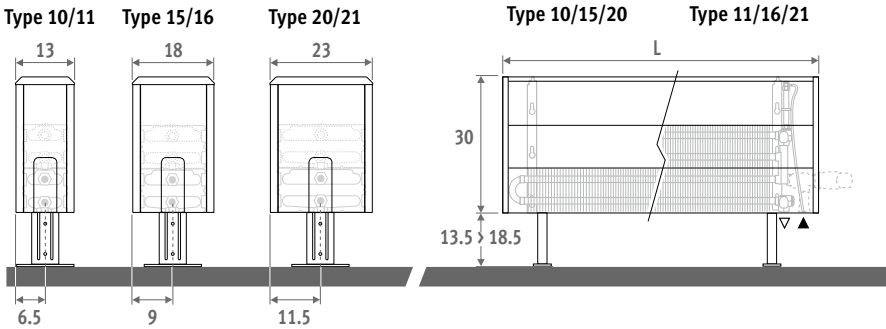

Également disponible en modèle mural. Voir page 46.

TEMPO SUR PIEDS blanc 101 (RAL 9010)

TEMPO SUR PIEDS

TEMPO SUR PIEDS

DIMENSIONS (en cm)

HAUTEUR 020

Également disponible en modèle mural. Voir page 46.

HAUTEUR 030