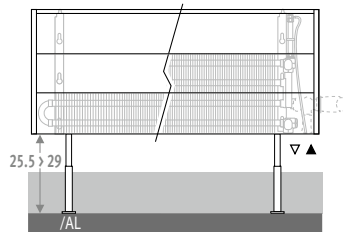

Ex.: TEMF. HHH LLL TT.101/101

Sup. de prix		€
Longueur habillage		
040 > 120	2 pieds	19
140 > 220	3 pieds	27
240 > 300	4 pieds	35

Pieds rallongés réglables

- Pour commander des pieds en gris neutre, ajouter /AL au code de commande.

Ex.: TEMF. 020 040 10.101/AL

- Pour commander des pieds de la même couleur que l'appareil, ajouter /AL au code de commande et répéter code de couleur.

Ex.: TEMF. 020 040 10.101/AL/101

Sup. de prix		€	€
Longueur habillage		gris	couleur
040 > 120	2 pieds	6,40	24
140 > 220	3 pieds	8,50	34
240 > 300	4 pieds	11,80	46