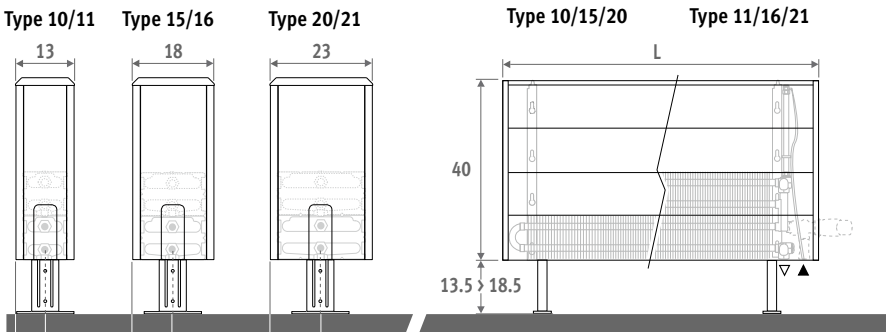

HAUTEUR 040