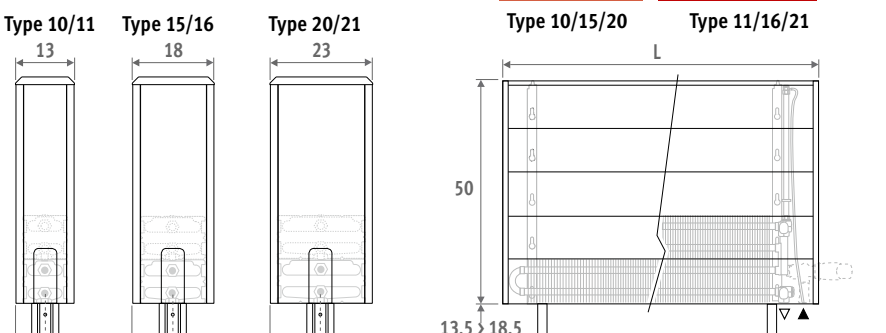

HAUTEUR 050