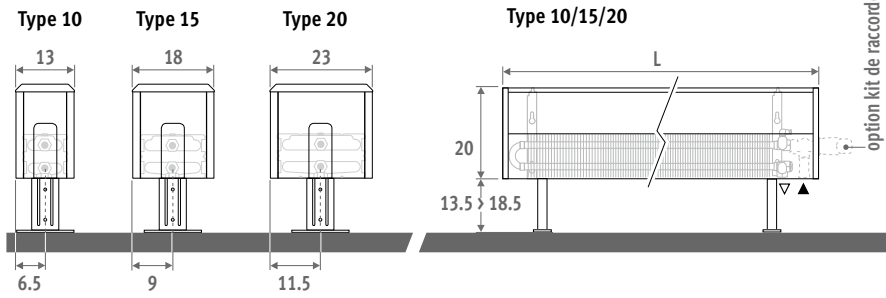

Également disponible en modèle mural. Voir page 46.

TEMPO SUR PIEDS blanc 101 (RAL 9010)

TEMPO SUR PIEDS

TEMPO SUR PIEDS

DIMENSIONS (en cm)

HAUTEUR 020

Également disponible en modèle mural. Voir page 46.

HAUTEUR 030

HAUTEUR 040

HAUTEUR 050

TEMPO SUR PIEDS

LIVRAISON

Radiateur facile à installer par une seule personne. Livré dans 2 petits emballages peu encombrants.

Livraison standard:

- échangeur de chaleur Low-H₂O avec purgeur équerre (standard) ou purgeur rallongé (twin) 1/8" et bouchon 1/2".
- habillage facile à monter avec une face latérale pleine et une face latérale pour les raccordements, interchangeable à gauche ou à droite.
- pieds réglables standards en gris neutre.