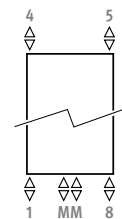

## DIMENSIONS (en cm)

## RACCORDEMENT

Code:

1° chiffre = départ

2° chiffre = retour

Raccordement standard:

- raccordement universel en bas, code MM, départ à gauche ou à droite.
- Raccordement 18 ou 81 également possible.

Autres raccordements:

- en cas d'inscription d'un autre code de raccordement que MM, ce raccordement est supprimé (pas de supplément de prix - livraison rallongé).
- raccordement en haut: indiquer code 45 ou 54. Le tube injecteur est livré. À monter dans le retour. Prévoir un purgeur sur la tuyauterie.
- raccordement latéral: indiquer le code 41 ou 58
- raccordement monopoint: voir chapitre "Kits de raccordement & Vannes Eyecatchers" kit 81/82. Impossible avec un appareil sur pieds.
- raccordement en monotube est également possible avec raccordement MM et kit de raccordement 41 ou 42.
- résistance électrique et mixte: voir chapitre "Pièces détachées et Options"