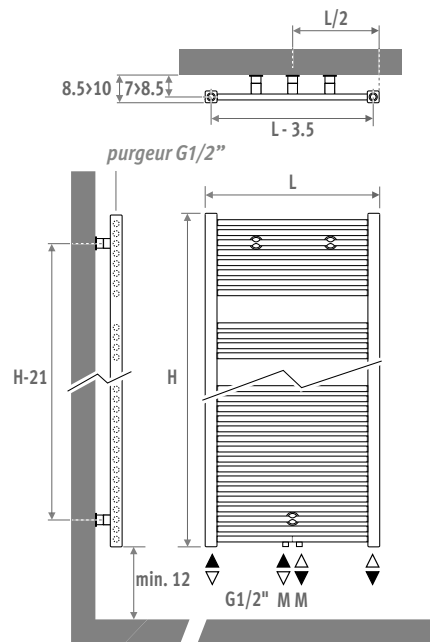

## DIMENSIONS (en cm)

# SANI RONDA

code hauteur longueur couleur rac.  
**SROW . 063 040 . XXX /MM**  
 remplir code de couleur —

	Watts	Watts	€	€
	75/65	55/45	couleur st.	autre
<b>L H 093</b>				
050	494	255	628	753
060	581	299	671	805
<b>L H 122</b>				
040	546	281	692	831
050	665	341	711	853
060	784	402	741	891
<b>L H 137</b>				
040	617	316	742	891
050	752	385	764	917
060	887	453	797	958
070	1022	522	831	997
<b>L H 175</b>				
040	766	389	878	1052
050	931	473	905	1086
060	1097	558	945	1133
070	1262	642	991	1191
080	1428	726	1038	1244
<b>L H 205</b>				
060	1314	665	1096	1316
070	1509	764	1157	1386
080	1705	864	1216	1462