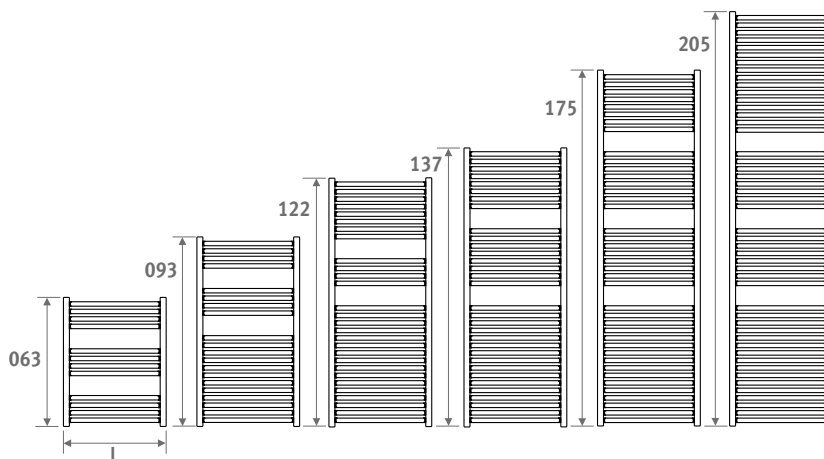

## DIMENSIONS (en cm)

# SANI RONDA

code hauteur longueur couleur rac.  
**SROW . 063 040 . XXX /MM**  
 remplir code de couleur —

	Watts	Watts	€	€
	75/65	55/45	couleur st.	autre
<b>L H 093</b>				
050	494	255	628	753
060	581	299	671	805
<b>L H 122</b>				
040	546	281	692	831
050	665	341	711	853
060	784	402	741	891
<b>L H 137</b>				
040	617	316	742	891
050	752	385	764	917
060	887	453	797	958
070	1022	522	831	997
<b>L H 175</b>				
040	766	389	878	1052
050	931	473	905	1086
060	1097	558	945	1133
070	1262	642	991	1191
080	1428	726	1038	1244
<b>L H 205</b>				
060	1314	665	1096	1316
070	1509	764	1157	1386
080	1705	864	1216	1462