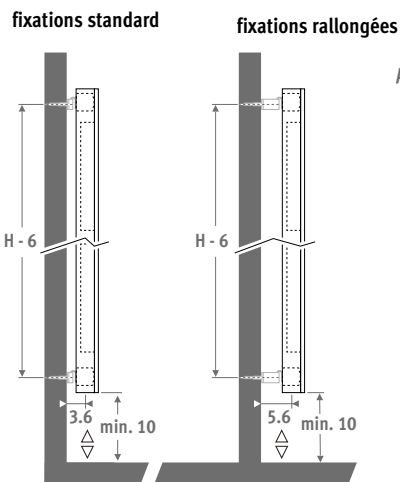

Version horizontale: voir p. 68.
Version sur pieds: voir p. 156.

PANEL PLUS VERTICAL blanc circulation 333

PANEL PLUS 

DIMENSIONS (en cm)

- raccordement standard
- variante

LIVRAISON

- raccordement universel centré MM et 18/81, en bas
- kit de raccordement mural avec fixations murales standards rallongées
- purgeur et 3 bouchons chromés G 1/2''

Autres couleurs: voir carte de couleurs.

RACCORDEMENT

Code:

1° chiffre = départ

2° chiffre = retour

Raccordement standard:

raccordement universel

en bas, code MM, départ