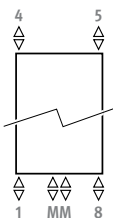

Autres couleurs: voir carte de couleurs.

RACCORDEMENT

Code:

1° chiffre = départ

2° chiffre = retour

Raccordement standard:

raccordement universel

en bas, code MM, départ

à droite ou à gauche.

Raccordement en bas 18 ou

81 est également possible

avec code MM.

Raccordement en haut (sans supplément de prix): indiquer code 45 ou 54, prévoir un purgeur sur la tuyauterie.

KITS DE RACCORDEMENT