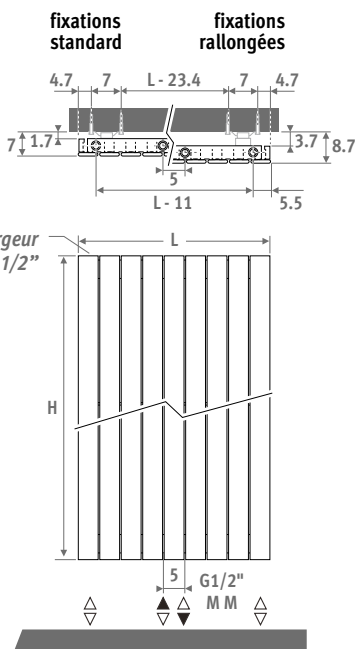

Version horizontale: voir p. 68.
Version sur pieds: voir p. 156.

PANEL PLUS VERTICAL blanc circulation 333

PANEL PLUS 

DIMENSIONS (en cm)

- raccordement standard
- variante

LIVRAISON

- raccordement universel centré MM et 18/81, en bas
- kit de raccordement mural avec fixations murales standards rallongées
- purgeur et 3 bouchons chromés G 1/2''

Autres couleurs: voir carte de couleurs.

RACCORDEMENT

Code:

1° chiffre = départ

2° chiffre = retour

Raccordement standard:

raccordement universel

en bas, code MM, départ

Autres raccords:

Voir chapitre "Kits de raccordement & Vannes Eyecatchers" pour toutes possibilités de raccordement et données techniques.

PANEL PLUS

code hauteur longueur couleur rac.
PPVW . 180 024 . XXX /MM
 remplir code de couleur —