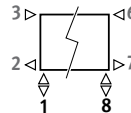

Autres couleurs: voir carte de couleurs.

RACCORDEMENT

Code:

1° chiffre = départ

2° chiffre = retour

Raccordement standard:
code 18, réversible 18 ou 81.

Autres raccordements

(pas de supplément de prix):

- raccordement latéral
raccordement d'un seul côté: code 32 ou 67 au lieu de 18
raccordement diagonal: code 37 ou 62 au lieu de 18
- raccordement monopoint: changer le code 18 en 11 (raccordement à gauche) ou 88 (à droite). Toujours utiliser un tube injecteur vertical d'une longueur minimale de 100 mm (ø 10 à 12 mm), avec une réduction.