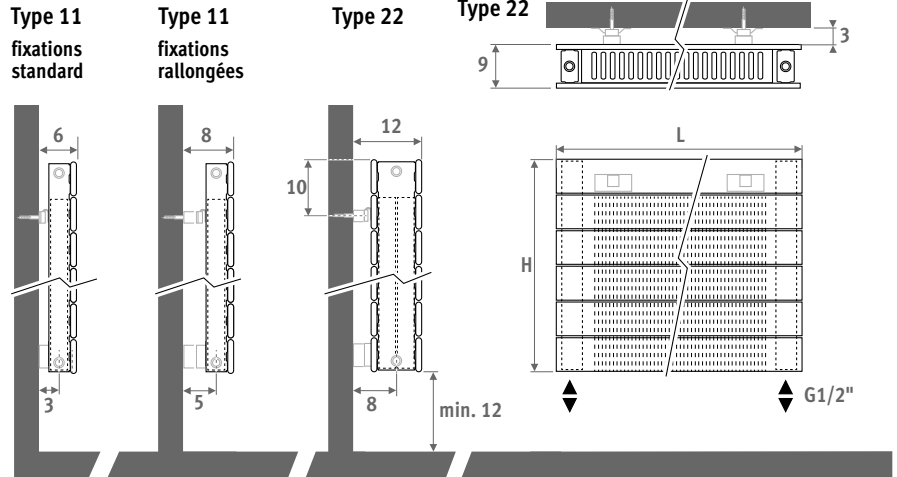

Version verticale: voir p. 112.
Version sur pieds: voir p. 156.

PANEL PLUS HORIZONTAL gris sablé 001

PANEL PLUS HORIZONTAL

PANEL PLUS HORIZONTAL

DIMENSIONS (en cm)

- raccordement standard
- variante

Version verticale: voir p. 112.
Version sur pieds: voir p. 156.