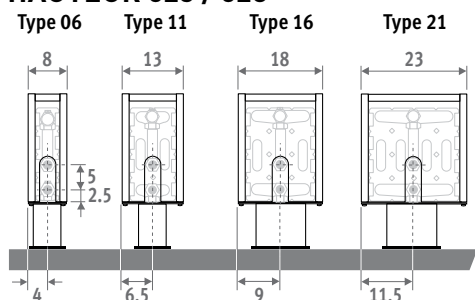

Également disponible en tant que radiateur mural Mini pour allèges basses. Voir page 56.

MINI SUR PIEDS gris sablé 001

MINI SUR PIEDS 

MINI SUR PIEDS

DIMENSIONS (en cm)

HAUTEUR 008

HAUTEUR 013

HAUTEUR 023 / 028

CODE DE COMMANDE

PIEDS FIXES

code hauteur longueur type couleur pied
MINF . 008 060 09 . XXX /XX
 remplir code de couleur
FS: pieds fixes, hauteur 6.5 cm
 (seulement pour hauteur 008 et 013)
FM: pieds fixes, hauteur 10 cm
FL: pieds fixes, hauteur 12 cm

CODE DE COMMANDE

PIEDS RÉGLABLES

code hauteur longueur type couleur pied
MINF . 008 060 09 . XXX /XX
 remplir code de couleur
AS: pieds réglables, hauteur de 13.5 à 21 cm
AL: pieds réglables, hauteur de 21.5 à 34 cm

RACCORDEMENT

Raccordement standard:
 Hauteur 008: raccordement en opposé, arrivée à droite ou à gauche
 Autres hauteurs: raccordement d'un seul côté, à gauche ou à droite
 Kit de raccordement 25 impossible.