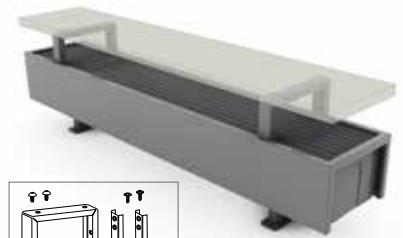

KIT DE FIXATION POUR TABLETTE

Nombre kits pour longueur de l'habillage:

- de 060 à 160 cm: 2 kits
- de 180 à 300 cm: 3 kits

La tablette n'est pas fournie.

CODE	pour type	€/kit couleur st.	€/kit autre
5210.00015/XXX	14/15/16	66	79
5210.00020/XXX	19/20/21	66	79

remplir code de couleur