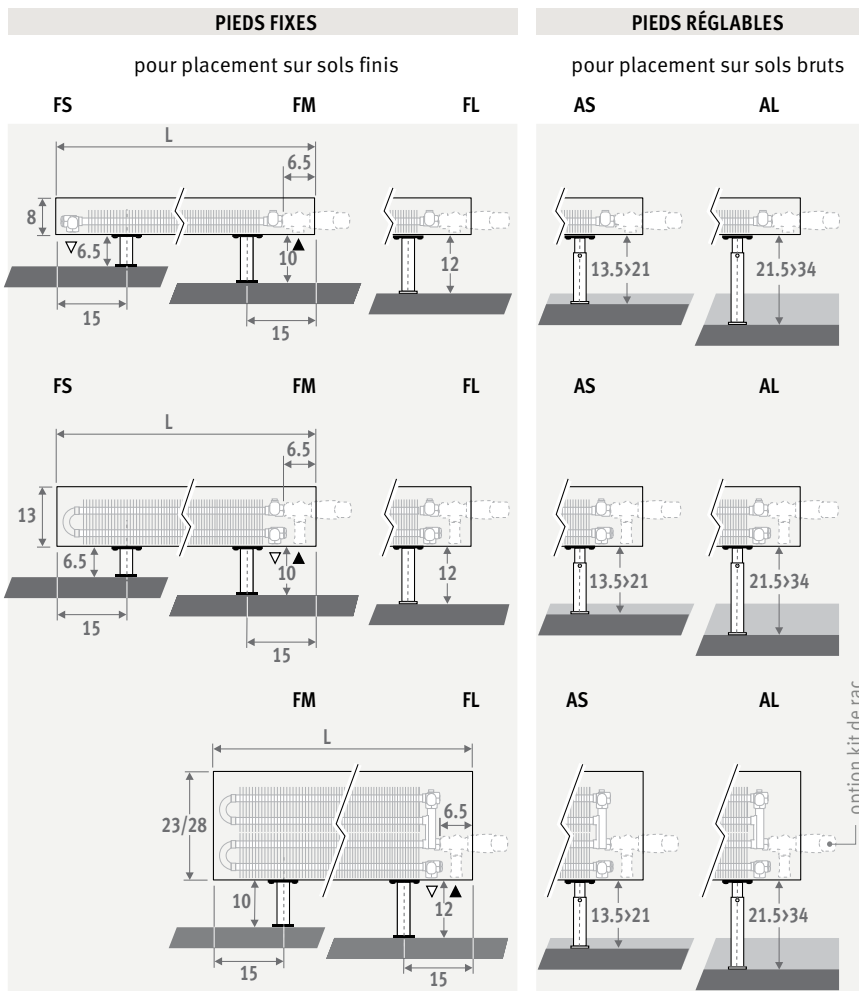

Également disponible en tant que radiateur mural Mini pour allèges basses. Voir page 56.

MINI SUR PIEDS gris sablé 001

MINI SUR PIEDS 

MINI SUR PIEDS

DIMENSIONS (en cm)

HAUTEUR 008

HAUTEUR 013

HAUTEUR 023 / 028

CODE DE COMMANDE

PIEDS FIXES

code hauteur longueur type couleur pied
MINF . 008 060 09 . XXX /XX
 remplir code de couleur
FS: pieds fixes, hauteur 6.5 cm
 (seulement pour hauteur 008 et 013)
FM: pieds fixes, hauteur 10 cm
FL: pieds fixes, hauteur 12 cm

CODE DE COMMANDE

PIEDS RÉGLABLES

code hauteur longueur type couleur pied
MINF . 008 060 09 . XXX /XX
 remplir code de couleur
AS: pieds réglables, hauteur de 13.5 à 21 cm
AL: pieds réglables, hauteur de 21.5 à 34 cm

RACCORDEMENT

Raccordement standard:
 Hauteur 008: raccordement en opposé, arrivée à droite ou à gauche
 Autres hauteurs: raccordement d'un seul côté, à gauche ou à droite
 Kit de raccordement 25 impossible.