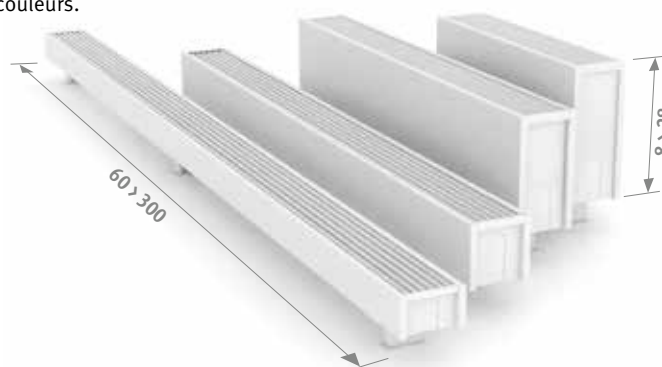

COULEURS

Peinture écologique avec revêtement en poudre anti-rayure et haute résistance UV.
Couleurs standards:
- blanc circulation RAL 9016 (133), laque soft touch, aspect satin, finement structurée
- gris sablé (001), laque métallique, fine texture
- off-black RAL 7021 (145) Soft touch : vernis mat finement structuré, degré de brillance < 10%
Autres couleurs: voir carte de couleurs.