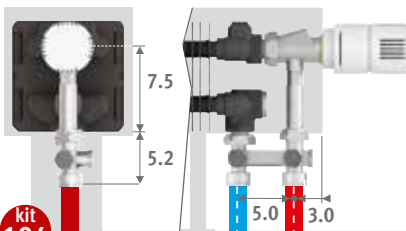

kit 104 CODE MONOTUBE/BITUBE €

COLO.HBSF.AW.4... 99

COLO.HBSF.JW.4... 106

indiquer code raccord bicône
Tube métallique de précision 15/1 115
Tube métallique de précision 16/1 116
Multicouches PER/ALU 16/2 616
Multicouches PER/ALU 20/2 620

KITS DE RACCORDEMENT

Vanne Jaga vers le sol pour Mini hauteur 008

- avec pieds FS (H=6.5 cm): vanne Jaga 5090.4407, voir page 331. Une vanne de retour sur la tuyauterie de retour n'est pas possible.
- avec pieds FM ou FL (H=10 ou 12 cm): utiliser kit 222, voir page 325.

Autres raccords:

Voir chapitre "Kits de raccordement & Vannes Low-H2O" pour toutes possibilités de raccordement et données techniques.