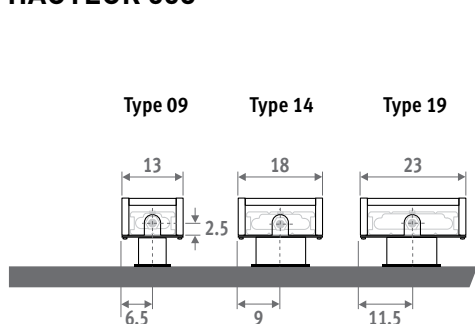

Également disponible en tant que radiateur mural Mini pour allèges basses. Voir page 56.

MINI SUR PIEDS gris sablé 001

MINI SUR PIEDS 

MINI SUR PIEDS

DIMENSIONS (en cm)

HAUTEUR 008

HAUTEUR 013

HAUTEUR 023 / 028

CODE DE COMMANDE

PIEDS FIXES

code hauteur longueur type couleur pied
MINF . 008 060 09 . XXX /XX
 remplir code de couleur
FS: pieds fixes, hauteur 6.5 cm
 (seulement pour hauteur 008 et 013)
FM: pieds fixes, hauteur 10 cm
FL: pieds fixes, hauteur 12 cm

RACCORDEMENT

Raccordement standard:
 Hauteur 008: raccordement en opposé, arrivée à droite ou à gauche
 Autres hauteurs: raccordement d'un seul côté, à gauche ou à droite
 Kit de raccordement 25 impossible.