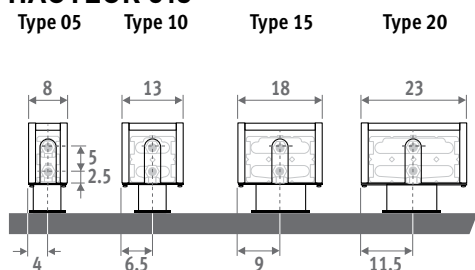

Également disponible en tant que radiateur mural Mini pour allèges basses. Voir page 56.

MINI SUR PIEDS gris sablé 001

MINI SUR PIEDS 

MINI SUR PIEDS

DIMENSIONS (en cm)

HAUTEUR 008

HAUTEUR 013

HAUTEUR 023 / 028

CODE DE COMMANDE

PIEDS FIXES

code hauteur longueur type couleur pied
MINF . 008 060 09 . XXX /XX
 remplir code de couleur
FS: pieds fixes, hauteur 6.5 cm
 (seulement pour hauteur 008 et 013)
FM: pieds fixes, hauteur 10 cm
FL: pieds fixes, hauteur 12 cm

RACCORDEMENT

Raccordement standard:
 Hauteur 008: raccordement en opposé, arrivée à droite ou à gauche
 Autres hauteurs: raccordement d'un seul côté, à gauche ou à droite
 Kit de raccordement 25 impossible.