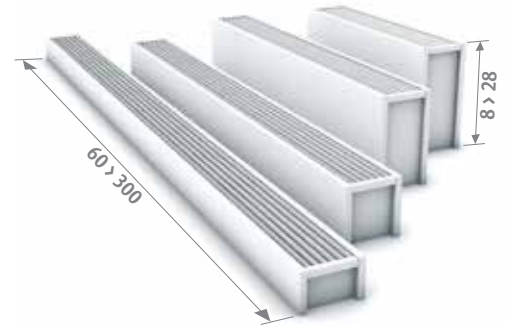

CODE DE COMMANDE

code hauteur longueur type couleur
MINW . 008 060 09 . XXX
remplir code de couleur