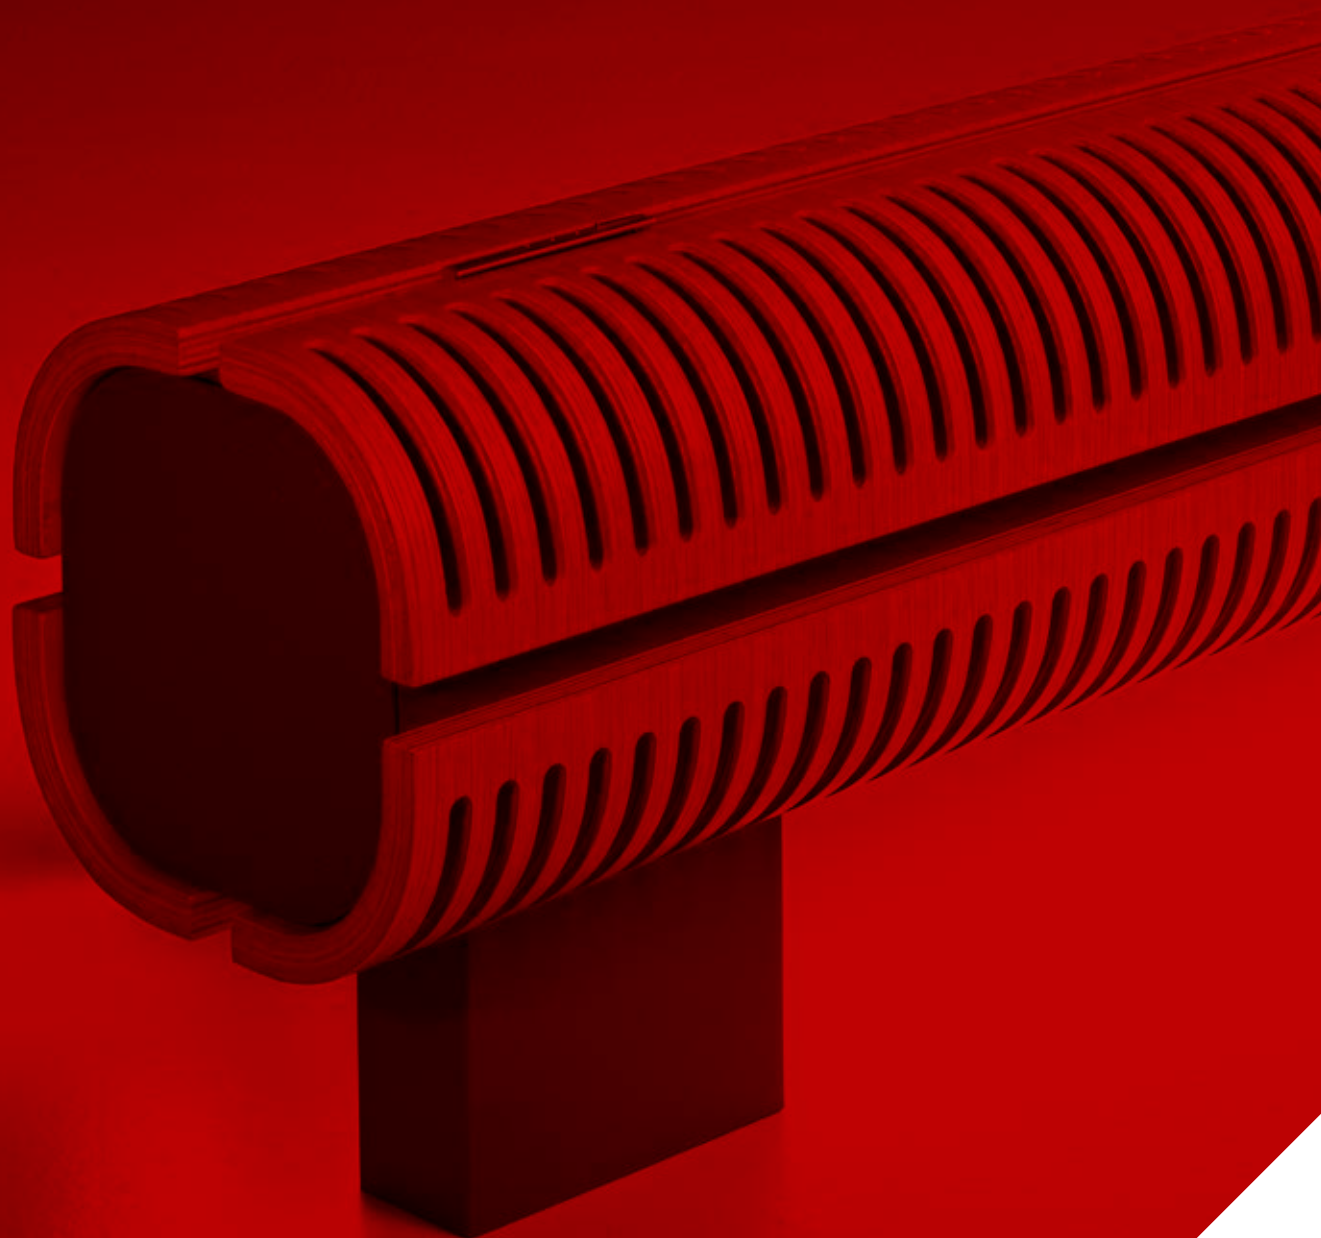

jaga

CLIMATE DESIGNERS

Chauffer 

KNOCKONWOOD SUR PIEDS DBE € 2024.FR

jaga

CLIMATE DESIGNERS

KNOCKONWOOD SUR PIEDS DBE

Chaleur et noblesse du bois

- Développé pour la maison du futur « Living Tomorrow » à Vilvorde.
- Totalement prémonté avec DBE, kit de raccordement et commande.
- La solution confort avec un habillage en finition bois précieux (9 essences de bois).
- Commande cachée avec kit de raccordement et thermostat pré-monté.
- La technologie Low-H₂O avec échangeur de chaleur super conducteur et ultra rapide pour une faible consommation d'énergie et une émission de chaleur maximale.
- DBE (Dynamic Boost Effect) pour des dimensions compactes en cas de températures d'eau très basses à partir de 28 °C.
- Basse température de contact, sécurisé.
- **Garantie 30 ans** sur l'échangeur de chaleur.

**LIVING
TOMORROW**
[Where visions meet](#)

KNOCKONWOOD SUR PIEDS DBE

KNOCKONWOOD SUR PIEDS DBE

KNUF. 021 LLL 15.XXX/DBE/...

TOTALEMENT PRÉMONTÉ AVEC DBE, KIT DE RACCORDEMENT ET COMMANDE

L	Type	STANDBY*		CONFORT			€	
		Watts 75/65	Watts 55/45	Watts 75/65	Watts 55/45	Watts 35/30	€	€
110	15	1178	575	1678	1001	414	sur demande	
130	15	1414	690	2164	1291	534		
170	15	1885	920	2885	1721	712		
210	15	2356	1150	3606	2151	889		

Livraison standard:

- radiateur totalement pré-monté d'un seul tenant, habillage facile à ouvrir en MDF avec chêne précieux nature 700 (cat. 1), vernis satin mat. DBE pré-monté avec commande et alimentation 12 VDC.
- échangeur de chaleur Low-H₂O type 15
- pieds et panneaux latéraux en peinture gris sablé 001, tête de vanne thermostatique cachée derrière le panneau latéral.
- vanne Jaga Pro et tête de vanne thermostatique Jaga. Raccordement à gauche ou à droite dans le pied.
- purgeur équerre 1/8" et bouchon de vidange 1/2"