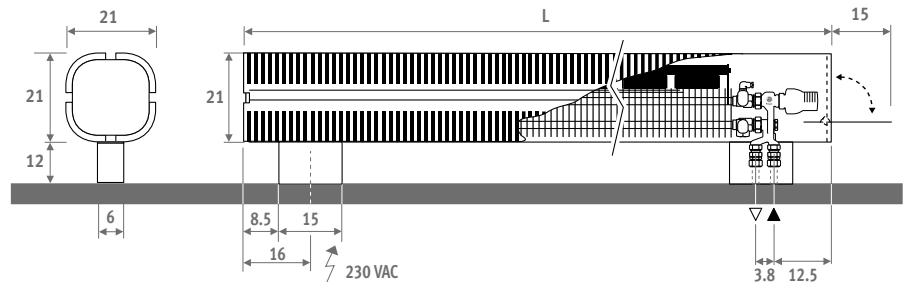

**LIVING
TOMORROW**
[Where visions meet](#)

KNOCKONWOOD SUR PIEDS DBE

KNOCKONWOOD SUR PIEDS DBE

KNUF. 021 LLL 15.XXX/DBE/...

TOTALEMENT PRÉMONTÉ AVEC DBE, KIT DE RACCORDEMENT ET COMMANDE

L	Type	STANDBY*		CONFORT			€	
		Watts 75/65	Watts 55/45	Watts 75/65	Watts 55/45	Watts 35/30	€	€
110	15	1178	575	1678	1001	414	sur demande	
130	15	1414	690	2164	1291	534		
170	15	1885	920	2885	1721	712		
210	15	2356	1150	3606	2151	889		

Émission à 20°C

DIMENSIONS (en cm)

CODE DE COMMANDE

code	hauteur	longueur	type	bois
KNUF . 021	110	15	. XXX	/DBE/...
indiquer code bois				
remplir raccords bicônes Eurocone				
Tube métallique de précision 14/1	114			
Tube métallique de précision 15/1	115			
Tube métallique de précision 16/1	116			
Synthétique 12/1	213			
Multicouches PER/ALU 16/2	616			
(autres raccords bicônes: voir "Kits de raccordement et Vannes")				