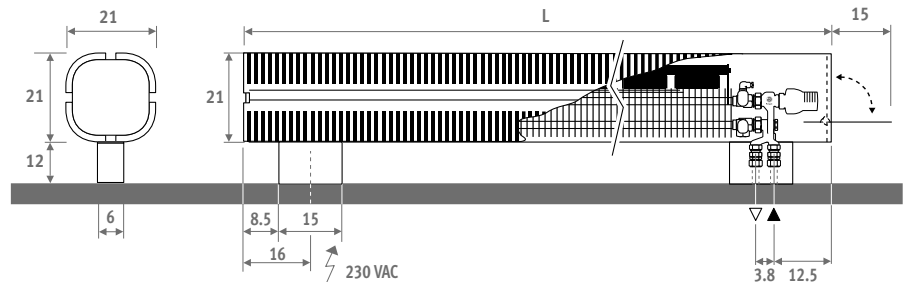

**LIVING
TOMORROW®**
[Where visions meet](#)

KNOCKONWOOD SUR PIEDS DBE

KNOCKONWOOD SUR PIEDS DBE

KNUF. 021 LLL 15.XXX/DBE/...

TOTALEMENT PRÉMONTÉ AVEC DBE, KIT DE RACCORDEMENT ET COMMANDE

L	Type	STANDBY*		CONFORT			€	
		Watts 75/65	Watts 55/45	Watts 75/65	Watts 55/45	Watts 35/30	€	€
110	15	1178	575	1678	1001	414	sur demande	
130	15	1414	690	2164	1291	534		
170	15	1885	920	2885	1721	712		
210	15	2356	1150	3606	2151	889		

Émission à 20°C

DIMENSIONS (en cm)

CODE DE COMMANDE

code	hauteur	longueur	type	bois
KNUF . 021	110	15	. XXX	/DBE/...
indiquer code bois				
remplir raccords bicônes Eurocone				
Tube métallique de précision 14/1	114			
Tube métallique de précision 15/1	115			
Tube métallique de précision 16/1	116			
Synthétique 12/1	213			
Multicouches PER/ALU 16/2	616			
(autres raccords bicônes: voir "Kits de raccordement et Vannes")				