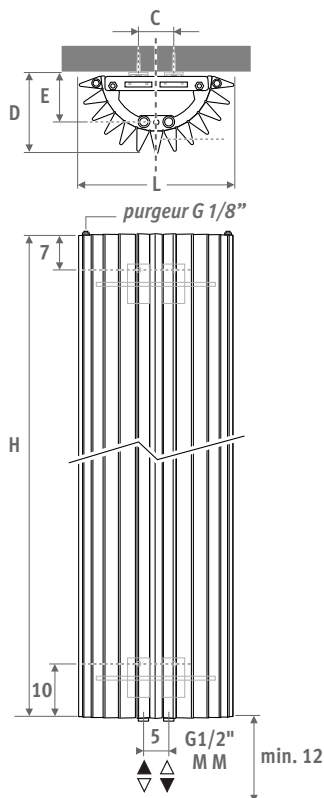

IGUANA CIRCO MURAL blanc circulation 333

IGUANA CIRCO MURAL

IGUANA CIRCO MURAL

DIMENSIONS (en cm)

L	C	D	E
27.8	7.4	14.2	7.7
31.3	10.8	15.7	9.6
34.8	14.4	17.7	11.5

LIVRAISON

- raccordement central MM en bas
- kit de fixation mural
- 2 purgeurs chromés G 1/8"

CODE.PW3.AC.1... 154

indiquer code raccord bicône

Tube métallique de précision 15/1 115

Tube métallique de précision 16/1 116

Tube métallique de précision 18/1 118

Synthétique 12/1 213

Multicouches PER/ALU 16/2 316

Portemanteau composé d'un porte-serviettes et de 5 crochets

CODE	L rad.	L	D	€
Porte-serviettes				
9087.013427	ø 27	43	22	277
9087.013427	ø 31	43	22	277
9087.013493	ø 34	49	25	277
Portemanteau				
9087.014427	ø 27	43	22	319
9087.014427	ø 31	43	22	319
9087.014493	ø 34	49	25	319