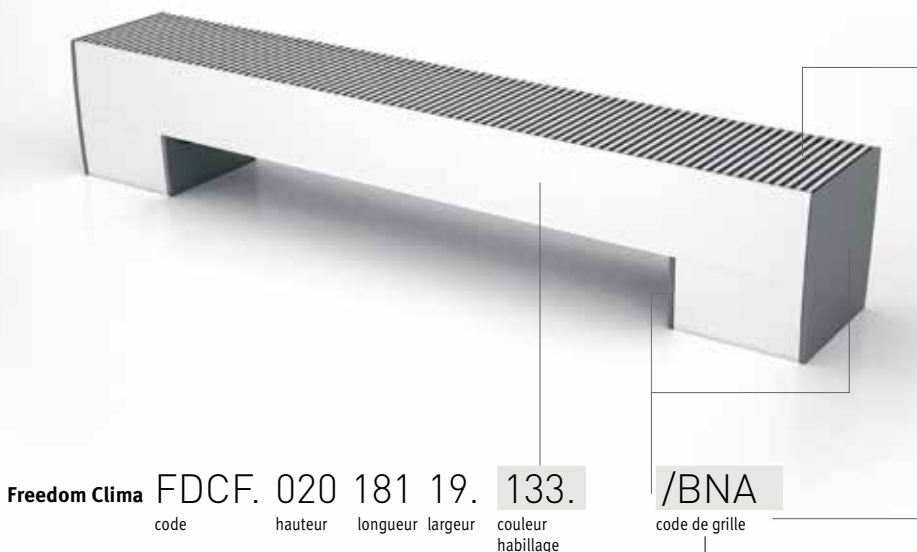

FREEDOM

CODE - APERÇU COMBINAISONS DE COULEURS

Freedom Clima **FDCF. 020 181 19. 133.** **/BNA**

code hauteur longueur largeur couleur habillage code de grille

Freedom Clima:
Grille aluminium naturel: BNA
Grille aluminium laqué: BNC/2XX
remplir code de couleur

Couleurs standards:
blanc circulation RAL 9016 (133)
gris sablé (001)

Autres couleurs:
voir carte de couleurs
prix sur demande