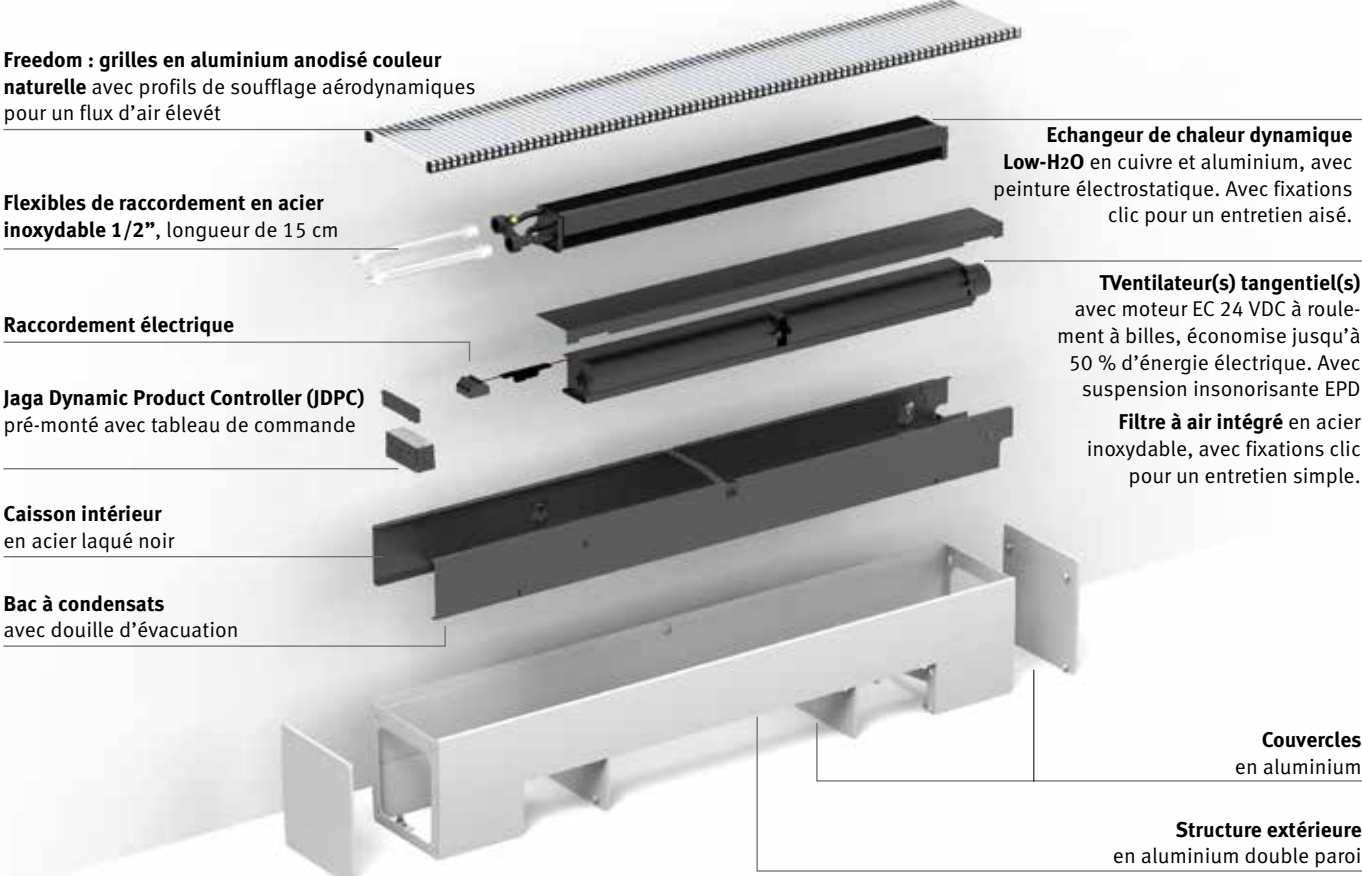

## COMPOSITION

**Freedom : grilles en aluminium anodisé couleur naturelle** avec profils de soufflage aérodynamiques pour un flux d'air élevé

**Flexibles de raccordement en acier inoxydable 1/2"**, longueur de 15 cm