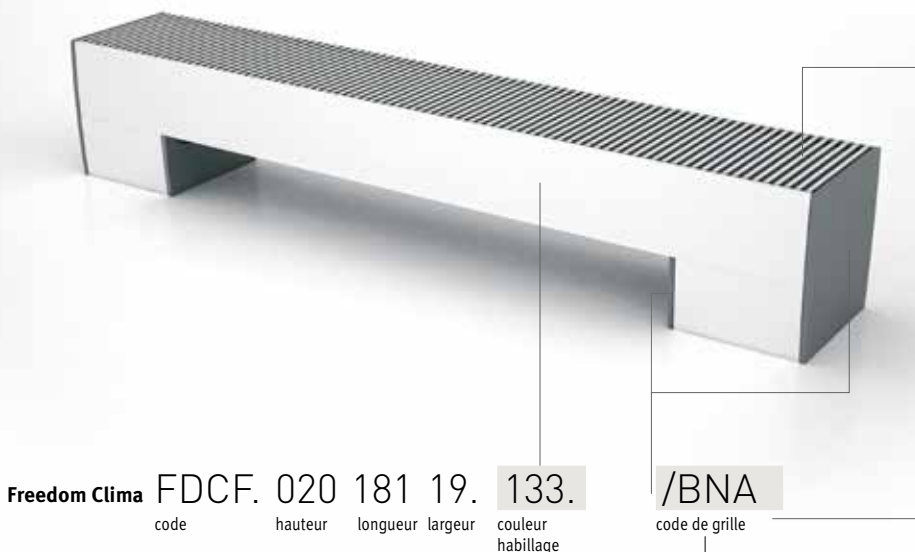

FREEDOM

CODE - APERÇU COMBINAISONS DE COULEURS

Couleurs standards:
Grille aluminium naturel: BNA
blanc circulation RAL 9016 (133)
gris sablé (001)

Autres couleurs:
voir carte de couleurs
prix sur demande

Freedom Clima:
Grille aluminium naturel: BNA
Grille aluminium laqué: BNC/2XX
remplir code de couleur

EXEMPLES

Avec couleurs standard

Avec d'autres couleurs

Create your own

Concevez votre propre impression.
Pour plus d'infos: info@jaga.be

COMPOSITION

Freedom : grilles en aluminium anodisé couleur naturelle avec profils de soufflage aérodynamiques pour un flux d'air élevé

Flexibles de raccordement en acier inoxydable 1/2", longueur de 15 cm

Raccordement électrique

Jaga Dynamic Product Controller (JDPC) pré-monté avec tableau de commande

Caisson intérieur en acier laqué noir

Bac à condensats avec douille d'évacuation

Echangeur de chaleur dynamique Low-H₂O en cuivre et aluminium, avec peinture électrostatique. Avec fixations clic pour un entretien aisé.

TVentilateur(s) tangentiel(s) avec moteur EC 24 VDC à roulement à billes, économise jusqu'à 50 % d'énergie électrique. Avec suspension insonorisante EPD

Filtre à air intégré en acier inoxydable, avec fixations clic pour un entretien simple.

Couvercles en aluminium

Structure extérieure en aluminium double paroi