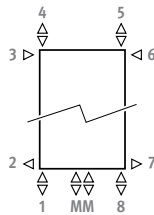

DECO SPACE

DECO SPACE

DIMENSIONS (en cm)

- raccordement standard
- variante

SIMPLE DOUBLE

LIVRAISON

- raccordement central MM en bas
- kit de fixation mural
- purgeur et bouchon chromé 1/2"

COULEURS

Autres couleurs: voir carte de couleurs.

RACCORDEMENT

code:

1° chiffre = départ

2° chiffre = retour

Raccordement standard:

raccordement universel en bas, code MM, départ à gauche ou à droite.

Autres raccords:

(pas de supplément de prix):

- raccordement en bas: indiquer le code 18 ou 81
- raccordement vers le haut: indiquer le code 45 ou 54
- raccordement latéral: indiquer le code 32, 67, 41 ou 58. Code 32 ou 67 impossible avec fixations perpendiculairement au mur (SVSS/SVDS)!
- raccordement diagonal: indiquer le code 51 ou 48