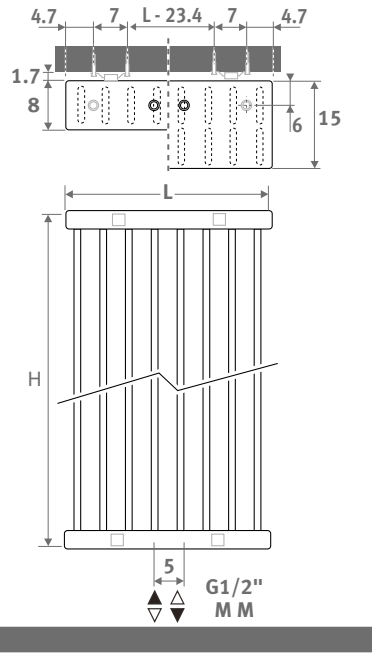

DECO SPACE

DECO SPACE

DIMENSIONS (en cm)

- raccordement standard
- variante

SIMPLE DOUBLE

LIVRAISON

- raccordement central MM en bas
- kit de fixation mural
- purgeur et bouchon chromé 1/2"

COULEURS

code	hauteur	longueur	couleur	rac.
SVDW .	180	032 .	XXX	/MM
remplir code de couleur				

	Watts	Watts	€	€
	75/65	55/45	couleur st.	autre
L H 180				
032	884	454	612	736
040	1105	567	741	889
048	1326	680	872	1044
056	1547	794	998	1199
064	1768	907	1129	1354
072	1989	1021	1256	1510
080	2210	1134	1385	1661
096	2652	1361	1643	1972