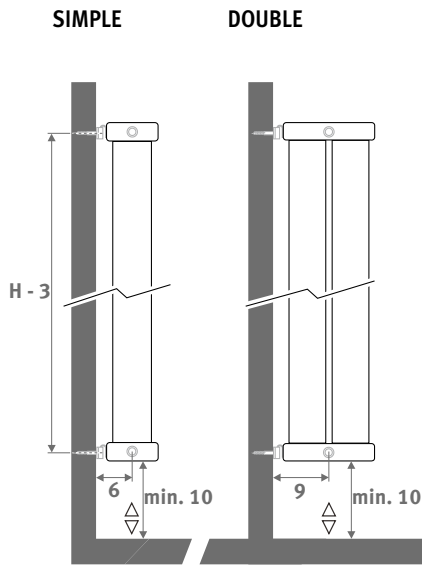

DECO SPACE

DECO SPACE

DIMENSIONS (en cm)

- raccordement standard
- variante

SIMPLE DOUBLE

LIVRAISON

- raccordement central MM en bas
- kit de fixation mural
- purgeur et bouchon chromé 1/2"

COULEURS