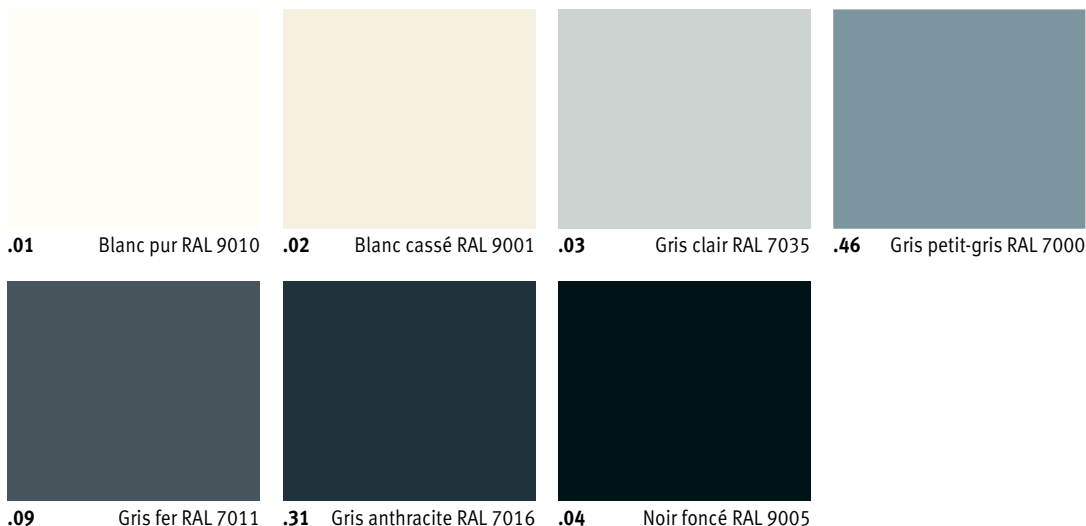

Nos grilles et encadrements sont disponibles dans toutes les couleurs, à l'exception du gris sablé 001. En cas d'utilisation intensive (placement dans des zones de circulation, par exemple devant des fenêtres et portes coulissantes), l'usure est bien sûr inévitable.

Cette carte couleurs a été établie avec le plus grand soin, néanmoins des différences minimales sont possibles.

Standard

Code de couleur . 33

| Compléter à l'avant avec 1, 2, ou 3

Subtle & discrete

Code de couleur . xx

| Compléter à l'avant avec 1, 2, ou 3

Colours of nature

157 Grès

158 Ocre de Sienne

159 Jaune miel

160 Chocolat

154 Gris-rose doux

155 Rose millénaire

111 Rouge vif RAL 3000

156 Rouge pourpre RAL 3004

150 Gris-bleu doux

151 Bleu pigeon RAL 5014

152 Bleu gentiane RAL 5010

153 Bleu nuit

147 Vert-beige doux

148 Vert pâle RAL 6021