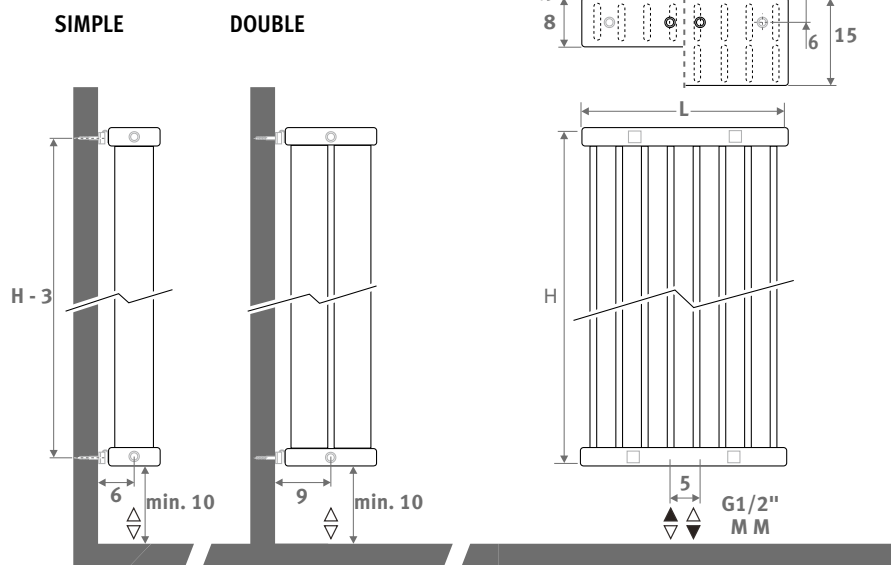

DECO SPACE

DECO SPACE

DIMENSIONS (en cm)

SIMPLE DOUBLE

- raccordement standard
- variante

LIVRAISON

- raccordement central MM en bas
- kit de fixation mural
- purgeur et bouchon chromé 1/2"

COULEURS