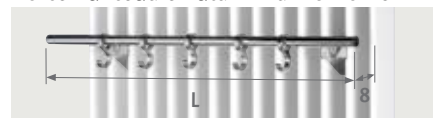

CODE	L	min. L radiateur	€
Deco Space Simple			
9091.012560	56	52	282
9091.012660	66	64	282
Deco Space Double			
9091.022560	56	52	282
9091.022660	66	64	282