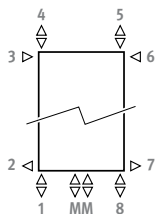

DECO SPACE

DECO SPACE

DIMENSIONS (en cm)

SIMPLE DOUBLE

- raccordement standard
- variante

LIVRAISON

- raccordement central MM en bas
- kit de fixation mural
- purgeur et bouchon chromé 1/2"

COULEURS

Autres couleurs: voir carte de couleurs.

RACCORDEMENT

code:

1° chiffre = départ

2° chiffre = retour

Raccordement standard:

raccordement universel en bas, code MM, départ à gauche ou à droite.

Autres raccords:

(pas de supplément de prix):

- raccordement en bas: indiquer le code 18 ou 81
- raccordement vers le haut: indiquer le code 45 ou 54
- raccordement latéral: indiquer le code 32, 67, 41 ou 58. Code 32 ou 67 impossible avec fixations perpendiculairement au mur (SVSS/SVDS) !
- raccordement diagonal: indiquer le code 51 ou 48