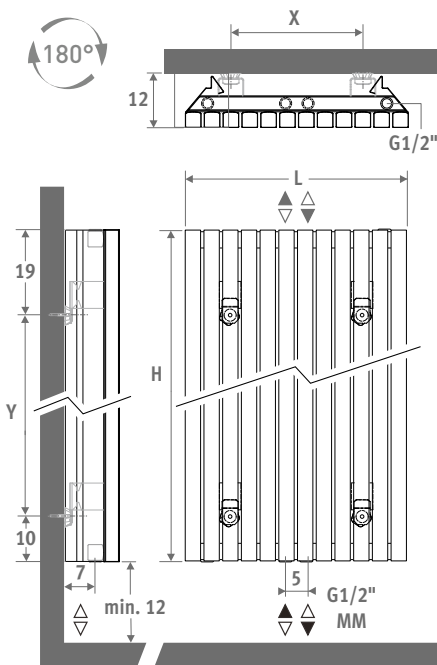

TETRA

DIMENSIONS (in cm)

code	height	length	colour	conn.
TETW .	180	033 .	XXX	/MM
fill in colour code —				

	Watts 75/65	Watts 55/45	€ st. colour	€ other
--	----------------	----------------	-----------------	------------

L	H 180			
033	984	513	1031	1239
041	1230	641	1220	1467
050	1476	770	1483	1781
058	1722	898	1700	2041
067	1986	1036	1964	2357

L	H 200			
033	1120	578	1109	1330
041	1400	722	1311	1574
050	1680	867	1595	1913
058	1960	1011	1829	2195
067	2240	1156	2112	2536