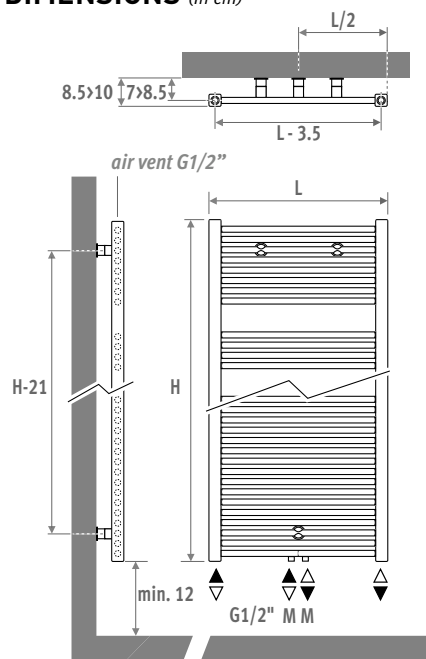

## DIMENSIONS (in cm)

## DELIVERY

- central connection MM underneath
- wall fixing
- chrome-plated air vent and 3 drain plugs G1/2"

## CONNECTION

Code:

1° number = flow

2° number = return

Standard connection:

- central connection MM below or on top, flow left or right. Connection 18 or 81 is also possible

Other connections:

When assigning a different connection code MM will be removed (no surcharge - extended delivery time).

# SANI RONDA

code height length colour conn.  
**SROW . 063 040 . XXX /MM**  
*fill in colour code —*

	Watts	Watts	€	€
	75/65	55/45	st. colour	other
<b>L H 093</b>				
050	494	255	709	852
060	581	299	758	908
<b>L H 122</b>				
040	546	281	782	940
050	665	341	804	965
060	784	402	838	1005
<b>L H 137</b>				
040	617	316	838	1005
050	752	385	862	1034
060	887	453	901	1079
070	1022	522	940	1126
<b>L H 175</b>				
040	766	389	992	1191
050	931	473	1023	1228
060	1097	558	1069	1281
070	1262	642	1119	1344
080	1428	726	1171	1407
<b>L H 205</b>				
060	1314	665	1239	1485
070	1509	764	1305	1568
080	1705	864	1375	1649