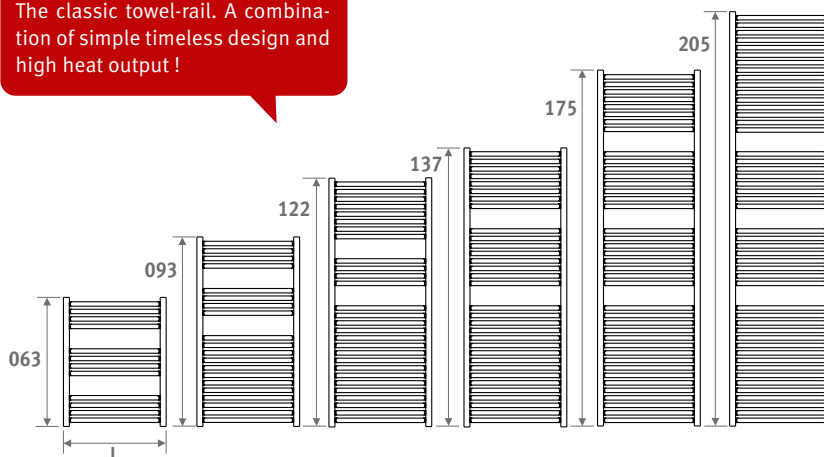

### Other connection sets and sleeve couplings

See chapter "Connection sets and valves Eyecatchers" for all connection options and technical information.

# SANI RONDA

code height length colour conn.  
**SROW . 063 040 . XXX /MM**  
*fill in colour code —*

	Watts	Watts	€	€
	75/65	55/45	st. colour	other
<b>L H 093</b>				
050	494	255	709	852
060	581	299	758	908
<b>L H 122</b>				
040	546	281	782	940
050	665	341	804	965
060	784	402	838	1005
<b>L H 137</b>				
040	617	316	838	1005
050	752	385	862	1034
060	887	453	901	1079
070	1022	522	940	1126
<b>L H 175</b>				
040	766	389	992	1191
050	931	473	1023	1228
060	1097	558	1069	1281
070	1262	642	1119	1344
080	1428	726	1171	1407
<b>L H 205</b>				
060	1314	665	1239	1485
070	1509	764	1305	1568
080	1705	864	1375	1649

EN442 output at 20°C room temperature

For electric element see p. 378

The classic towel-rail. A combination of simple timeless design and high heat output !

**jaga**  
CLIMATE  
DESIGNERS

Jaga International  
Verbindingslaan 16  
B-3590 Diepenbeek