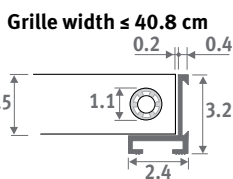

Dimensional tolerance grille width: 0/+0.2 cm

**DON** Oak natural

**DOV** Oak varnished

**DMN** Merbau natural

**DMV** Merbau varnished

**DBN** Beech natural

**DBV** Beech varnished