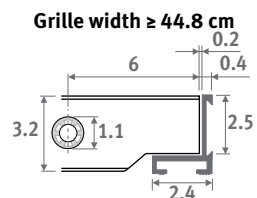

Dimensional tolerance grille width: 0/+0.2 cm

**DON** Oak natural

**DOV** Oak varnished

**DMN** Merbau natural

**DMV** Merbau varnished

**DBN** Beech natural

**DBV** Beech varnished