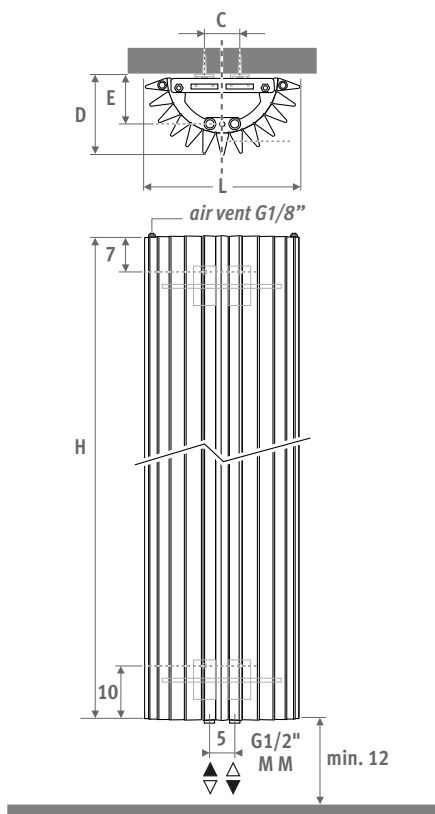

Top 10
Design
Award
Winner
2000

ISH 1999
DESIGN PLUS
GUTTENBERG 2000

IGUANA CIRCO WALL traffic white 333

IGUANA CIRCO WALL

IGUANA CIRCO WALL

DIMENSIONS (in cm)

L	C	D	E
27.8	7.4	14.2	7.7
31.3	10.8	15.7	9.6
34.8	14.4	17.7	11.5

CIRCO WALL

code *height* *length* *colour* *conn.*
CIRW . 180 027 . XXX /MM
fill in colour code

	Watts 75/65	Watts 55/45	€ st. colour	€ other
L H 180				
027	801	381	727	873
031	946	450	837	1005
034	1092	520	949	1139
L H 192				
027	854	410	754	906
031	1009	485	872	1045
034	1164	559	989	1186
L H 200				
027	887	429	772	926
031	1048	507	893	1070
034	1209	585	1011	1212
L H 220				
027	961	472	815	980
031	1136	558	944	1132
034	1311	644	1071	1284
L H 240				
027	1024	511	859	1031
031	1210	604	995	1195
034	1397	697	1132	1359