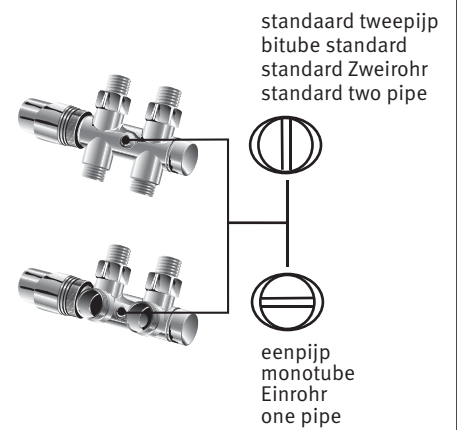

Eenpijp - tweepijpaansluiting
Raccordement monotube - bitube
Einrohr - Zweirohranschluss
One pipe - two pipe connection

Aanvoer links of rechts, onafhankelijk van positie thermostaatkop.
Arrivée à droite ou à gauche, indépendant de la position de la tête de vanne thermostatique.
Vorlauf links oder rechts, unabhängig von der Position des Thermostatkopfes.
Flow left or right, independent from the position of the thermostatic head.

Tablet in beukenfineer
Tablette en finition hêtre
Ablage in Buchefurnier
Shelf in beech veneer

Handdoekhouder in verchromd aluminium
Porte-serviettes en aluminium chromé
Handtuchhalter aus verchromtem Aluminium
Towel rail in chrome-plated aluminium