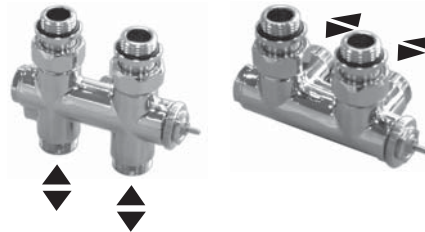

Eenpijp - tweepijpaansluiting
Raccordement monotube - bitube
Einrohr - Zweirohranschluss
One pipe - two pipe connection

Aanvoer links of rechts, onafhankelijk van positie thermostaatkop.
Arrivée à droite ou à gauche, indépendant de la position de la tête de vanne thermostatique.
Vorlauf links oder rechts, unabhängig von der Position des Thermostatkopfes.
Flow left or right, independent from the position of the thermostatic head.

Tablet in beukenfineer
Tablette en finition hêtre
Ablage in Buchefurnier
Shelf in beech veneer

Handdoekhouder in verchromd aluminium
Porte-serviettes en aluminium chromé
Handtuchhalter aus verchromtem Aluminium
Towel rail in chrome-plated aluminium