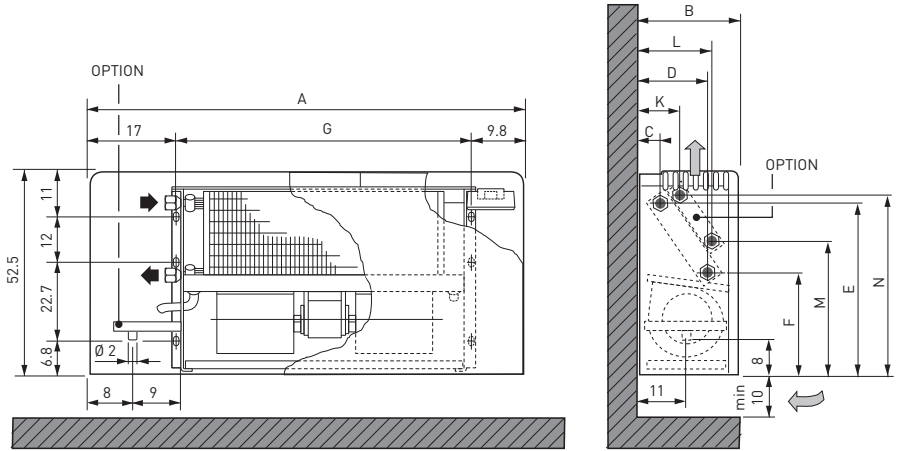

TYPE	02	03	04	06	08	10
A	82.5		110.0		137.5	165.0
B		23.0				27.5
C			4.5			
D		15.3			22.5	
E		45.5			46.3	
F		25.5			26.0	
G	55.7		83.2		110.7	138.2
K		9.0			9.5	
L		19.8			24.0	
M		28.0			31.5	
N			48.0			

De warmtewisselaar is omkeerbaar (aansluiting rechts)
 L'échangeur de chaleur est renversible (raccordement à droit)
 Der Wärmetauscher ist umkehrbar (Anschluss rechts)
 The heat exchanger is reversible (connection right)

Afmetingen / Dimensions / Abmessungen

Bekleding afnemen / Enlever l'habillage Verkleidung entfernen / Take off the casing

Rugwand monteren / Montage de la paroi dorsale Rückwand montieren / Mounting the rear panel

Montage voeten / Montage des pieds Montage der Füße / Mounting the feet

Afmetingen / Dimensions / Abmessungen

- De warmtewisselaar is omkeerbaar (aansluiting rechts)
- L'échangeur de chaleur est renversible (raccordement à droit)
- Der Wärmetauscher ist umkehrbar (Anschluss rechts)
- The heat exchanger is reversible (connection right)