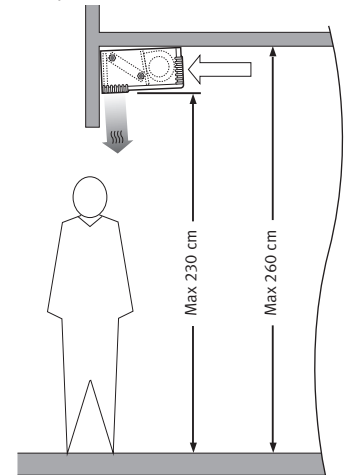

Option 87740.