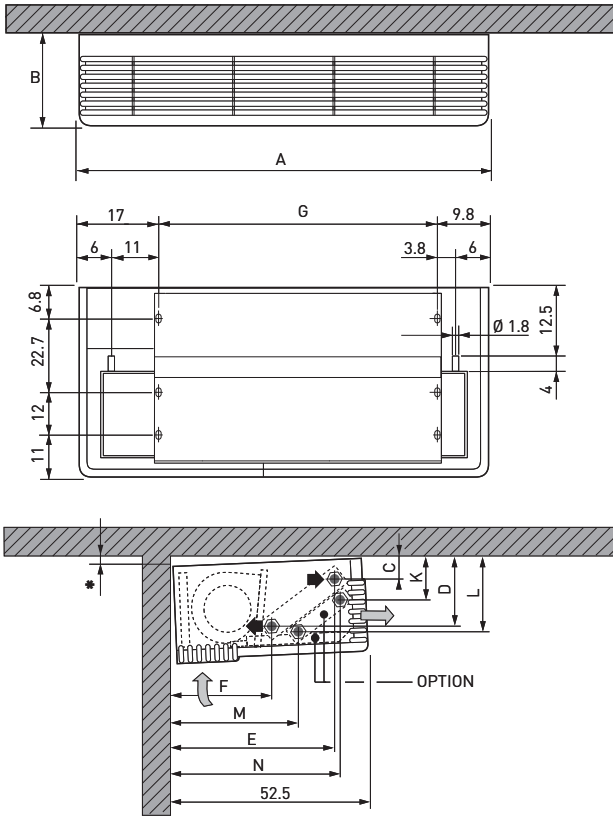

De warmtewisselaar is omkeerbaar (aansluiting rechts)
 L'échangeur de chaleur est renversible (raccordement à droit)
 Der Wärmetauscher ist umkehrbar (Anschluss rechts)
 The heat exchanger is reversible (connection right)

Afmetingen / Dimensions / Abmessungen

Bekleding afnemen / Enlever l'habillage Verkleidung entfernen / Take off the casing

Rugwand monteren / Montage de la paroi dorsale Rückwand montieren / Mounting the rear panel

Montage voeten / Montage des pieds Montage der Füße / Mounting the feet

Afmetingen / Dimensions / Abmessungen

- De warmtewisselaar is omkeerbaar (aansluiting rechts)
- L'échangeur de chaleur est renversible (raccordement à droit)
- Der Wärmetauscher ist umkehrbar (Anschluss rechts)
- The heat exchanger is reversible (connection right)