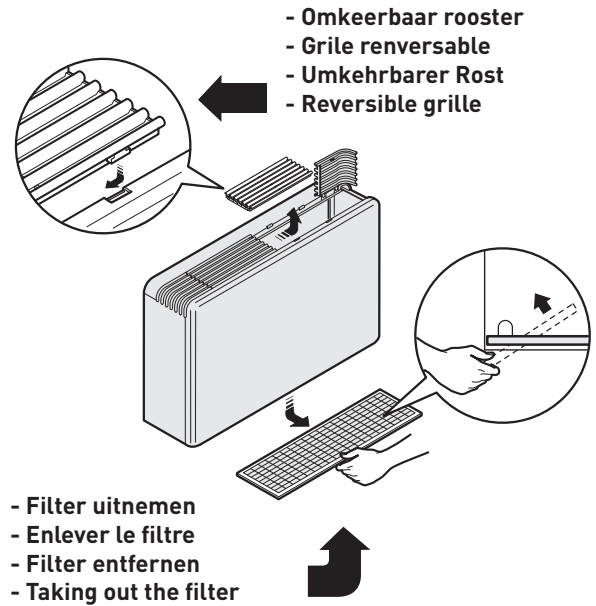

Bekleding afnemen / Enlever l'habillage Verkleidung entfernen / Take off the casing