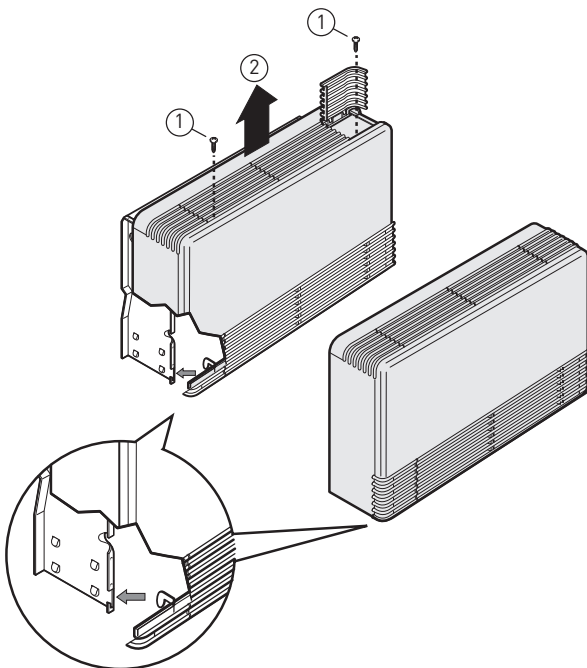

De warmtewisselaar is omkeerbaar (aansluiting rechts)
 L'échangeur de chaleur est renversible (raccordement à droit)
 Der Wärmetauscher ist umkehrbar (Anschluss rechts)
 The heat exchanger is reversible (connection right)

Montage voeten / Montage des pieds Montage der Füße / Mounting the feet

Afmetingen / Dimensions / Abmessungen

- De warmtewisselaar is omkeerbaar (aansluiting rechts)
- L'échangeur de chaleur est renversible (raccordement à droit)
- Der Wärmetauscher ist umkehrbar (Anschluss rechts)
- The heat exchanger is reversible (connection right)

Bekleding afnemen / Enlever l'habillage Verkleidung entfernen / Take off the casing

TYPE	02	03	04	06	08	10
A	82.5		110.0		137.5	165.0
B		23.0				27.5
C			4.5			
D		15.3			22.5	
E		45.5			46.3	
F		25.5			26.0	
G	55.7		83.2		110.7	138.2
K		9.0			9.5	
L		19.8			24.0	
M		28.0			31.5	
N			48.0			

- * Kantel het toestel lichtjes, om de afvoer van het condenswater te bevorderen.
- * Légèrement incliner l'appareil afin de faciliter l'écoulement du condensât.
- * Das Gerät leicht abschüssig montieren zum befördern des Kondensat Ablauf
- * Fit the apparatus with a slight inclination to facilitate the drainage of the condensation water.