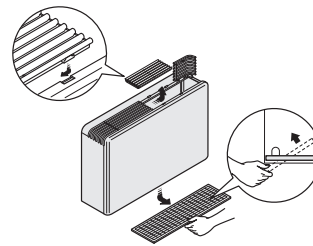

TYPE	02	03	04	06	08	10
A	82.5		110.0		137.5	165.0
B		23.0				27.5
C			4.5			
D		15.3			22.5	
E		45.5			46.3	
F		25.5			26.0	
G	55.7		83.2		110.7	138.2
K		9.0			9.5	
L		19.8			24.0	
M		28.0			31.5	
N			48.0			

- Kantel het toestel lichtjes, om de afvoer van het condenswater te bevorderen.
- Légèrement incliner l'appareil afin de faciliter l'écoulement du condensât.
- Das Gerät leicht abschüssig montieren zum befördern des Kondensat Ablauf
- Fit the apparatus with a slight inclination to facilitate the drainage of the condensation water.

Omkeerbaar rooster
Grille renversible
Umkehrbarer Rost
Reversible grille

Omkeerbaar rooster
Grille renversible
Umkehrbarer Rost
Reversible grille