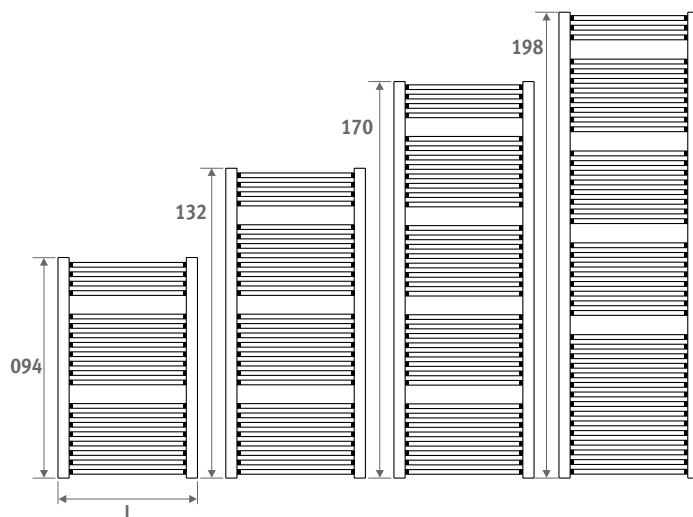

Ver sección "Conexiones & valvulería" Eyecatchers para todas las opciones de conexión e información técnica.

Para añadir un resistencia eléctrica, ver "Componentes y opciones"

SANI BASIC

BASIC

código altura longitud color con.
SBAW . 094 050 . XXX /MM
 indicar código de color

	watios 60/50	watios 50/45	€ color est.
L H 094			
050	271	201	599
L H 132			
050	384	284	732
060	448	332	772
L H 170			
050	490	363	868
060	575	426	910
L H 198			
060	686	509	1023
075	839	623	1109

Emissiones según EN442 a 20°C de temperatura ambiente
 Factor corrección de 60/50 a 45/40: ±0,57