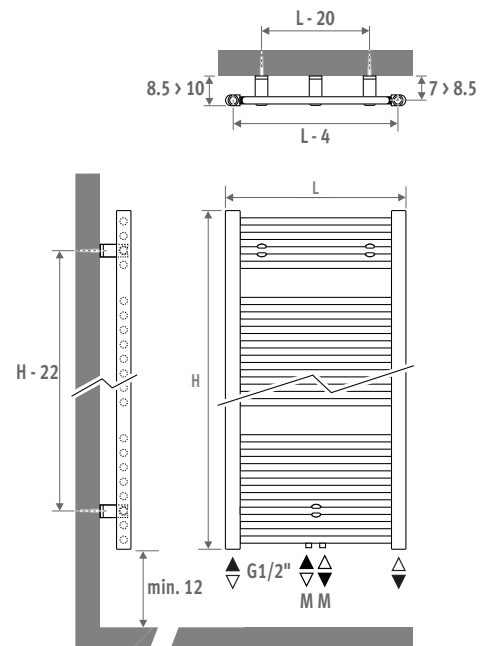

DIMENSIONES (en cm)

BASIC

ENTREGA

- MM y 18/81 abajo
- juego de fijación a pared
- purgador cromado y 3 tapones de vaciado G1/2"

COLORES

Respetuoso con el medio ambiente, lacado con polvo resistente al rayado con alta resistencia a los UV.

Color estándar:

- blanco tráfico RAL 9016 (233), acabado brillo satinado liso

CONEXIÓN

Código:

1er número = impulsión

2º número = retorno

Conexión estándar:

- conexión central MM inferior o superior, impulsión izquierda o derecha. Conexión 18 o 81

también es posible

- único punto de conexión: ver sección "Conexiones & valvulería" - set 81/82.

- conexión monotubo con código MM y set de conexión 41 o 42.

Otras conexiones (sin sobrecoste):

Al especificar un código distinto a MM, esta conexión se mantiene

- conexión superior: añadir código 45 o 54. Tubo de difusión incluido, para montar en el retorno. Colocar siempre purgadores en la tubería de calefacción.
- resistencia eléctrica y conexión mixta: ver "Opciones y Componentes"