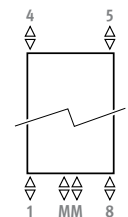

1er número = impulsión

2º número = retorno

Conexión estándar:

- conexión central MM inferior o superior, impulsión izquierda o derecha. Conexión 18 o 81

también es posible

- único punto de conexión: ver sección "Conexiones & valvulería" - set 81/82.

- conexión monotubo con código MM y set de conexión 41 o 42.

Otras conexiones (sin sobrecoste):

Al especificar un código distinto a MM, esta conexión se mantiene

- conexión superior: añadir código 45 o 54. Tubo de difusión incluido, para montar en el retorno. Colocar siempre purgadores en la tubería de calefacción.
- resistencia eléctrica y conexión mixta: ver "Opciones y Componentes"