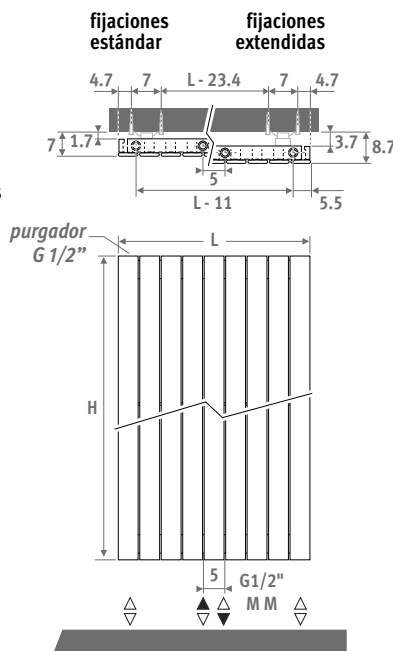

También disponible en versión horizontal y versión de pie.

PANEL PLUS VERTICAL blanco tráfico 333

PANEL PLUS 

DIMENSIONES (en cm)

- conexión estándar
- conexión opcional

ENTREGA

- conexión central universal MM y 18/81, abajo
- fijación a la pared con soportes estándar y extendidos incluidos
- purgador cromado y 3 tapones de vaciado G1/2"

Otros colores: ver carta de colores.

CONEXIÓN

Código:

- 1er número = impulsión
- 2º número = retorno

conexión estándar:

Conexión universal inferior central, código MM, impulsión izquierda o derecha. Conexión inferior 18 u 81 también es posible con código MM.