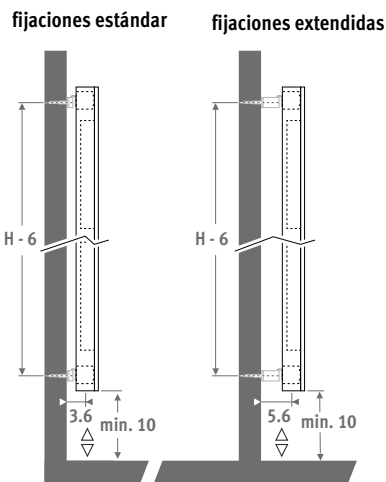

También disponible en versión horizontal y versión de pie.

PANEL PLUS VERTICAL blanco tráfico 333

PANEL PLUS 

DIMENSIONES (en cm)

- conexión estándar
- conexión opcional

ENTREGA

- conexión central universal MM y 18/81, abajo
- fijación a la pared con soportes estándar y extendidos incluidos
- purgador cromado y 3 tapones de vaciado G1/2"

Otros colores: ver carta de colores.

CONEXIÓN

Código:

- 1er número = impulsión
- 2º número = retorno

conexión estándar:

Conexión universal inferior central, código MM, impulsión izquierda o derecha. Conexión inferior 18 u 81 también es posible con código MM.