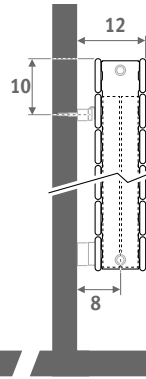

## DIMENSIONES (en cm)

- conexión estándar
- conexión opcional

Tipo 11  
fijaciones  
estándar

Tipo 11  
fijaciones  
extendidas

Tipo 22

También disponible en versión vertical y versión de pie

## ENTREGA

- conexión inferior 18
- juego de fijación a pared
- purgador y tapón de vaciado cromados 1/2"
- rejilla superior premontada
- el tipo 11 está provisto de soportes de pared estándar y extendidos