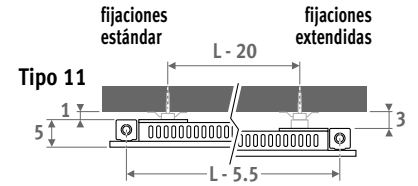

## DIMENSIONES (en cm)

- conexión estándar
- conexión opcional

Tipo 11  
fijaciones  
estándar

Tipo 11  
fijaciones  
extendidas

Tipo 22

También disponible en versión vertical y versión de pie

## ENTREGA

- conexión inferior 18
- juego de fijación a pared
- purgador y tapón de vaciado cromados 1/2"
- rejilla superior premontada
- el tipo 11 está provisto de soportes de pared estándar y extendidos